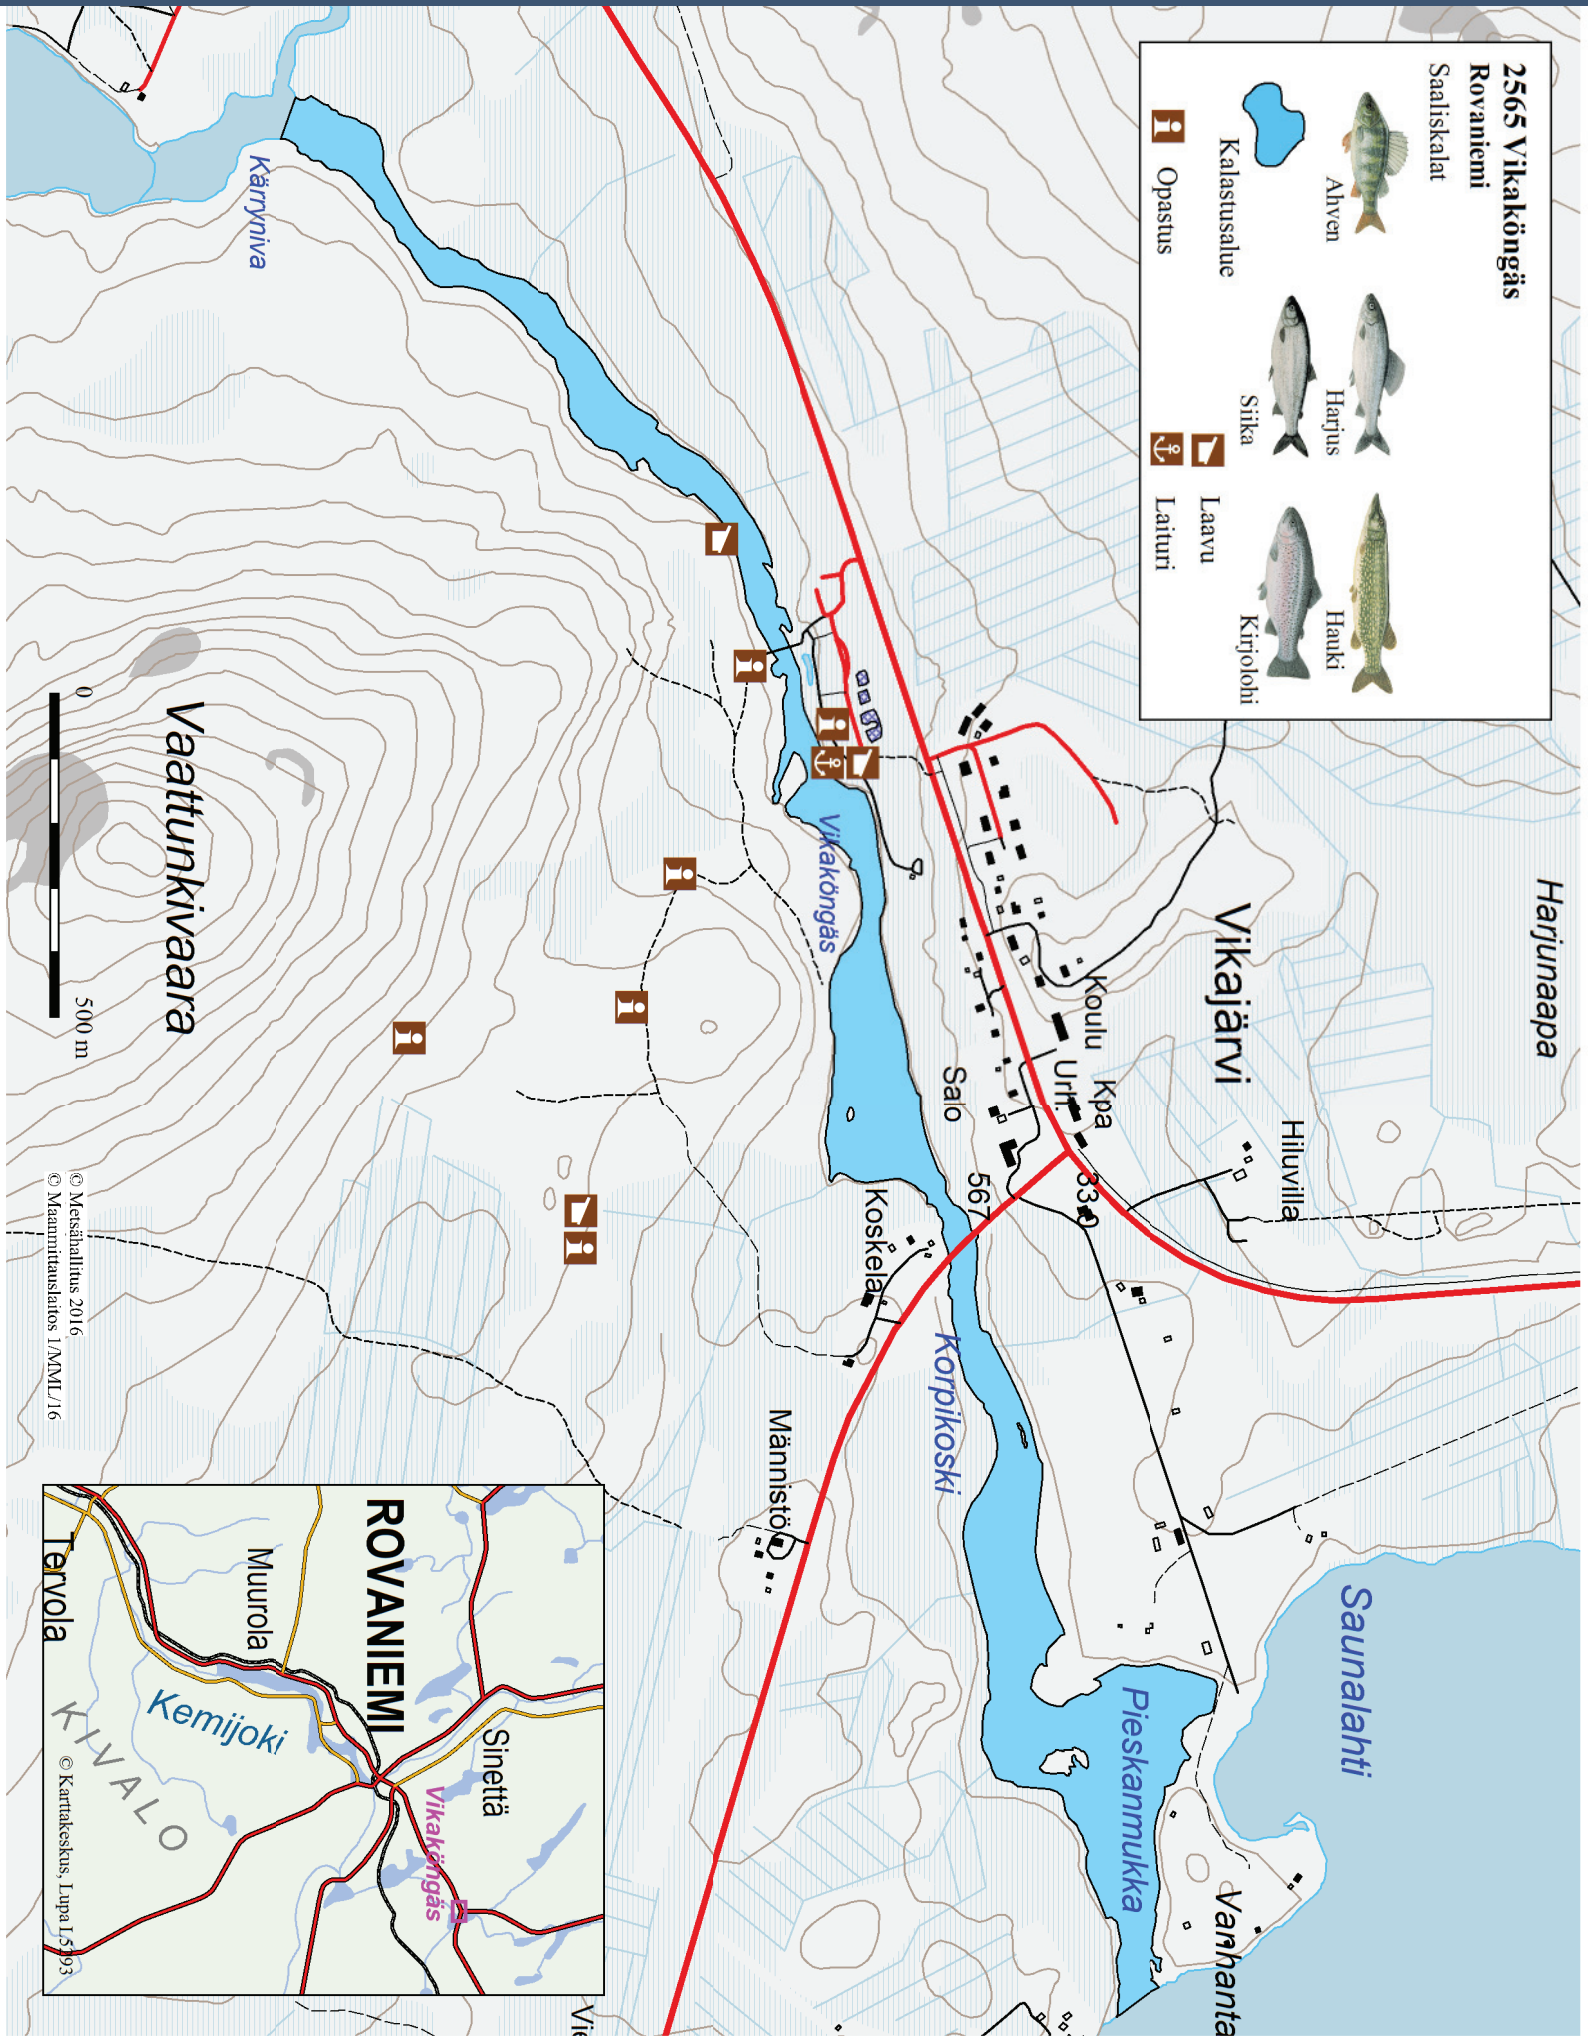

2565 VIKAKÖNGÄS | LAPPI, ROVANIEMI

2565 Vikaköngäs
Rovaniemi
 Saaliskalat

	Kalastusalue		Ahven		Harjus		Hauki
	Opastus		Sitka		Laavu		Kirjolohi
	Laituri						

© Metsähallitus 2016
 © Maanmittauslaitos 1/ANML/16