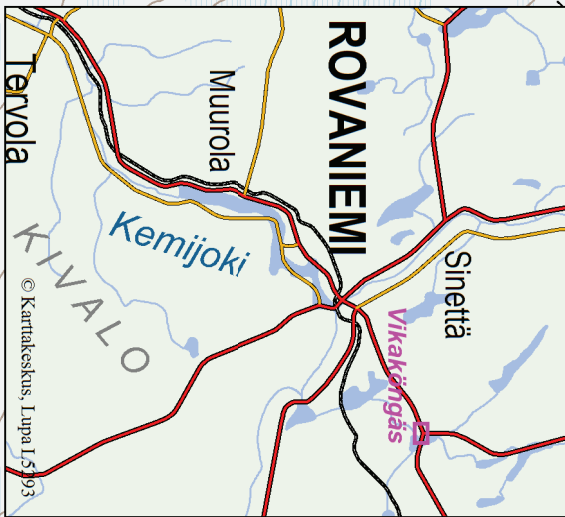

2565 VIKAKÖNGÄS | LAPPI, ROVANIEMI

2565 Vikaköngäs
Rovaniemi
 Saaliskalat

	Kalastusalue		Ahven		Harjus		Hauki
	Opastus		Sitka		Laavu		Kirjolohi
	Laituri						

© Metsähallitus 2016
 © Maanmittauslaitos 1/ANML/16