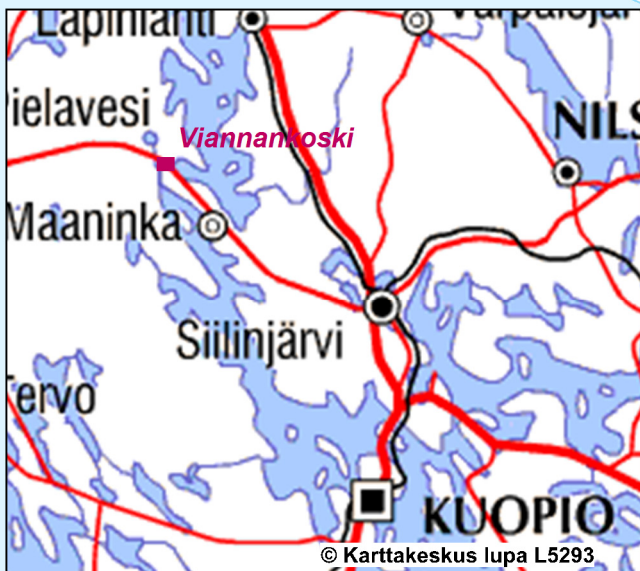

Saaliskalat

Kirjolohi

Taimen

Kuha

226

Kalatie

Mylly

Viannankoski

Perttula

Kesät.

SIILINJÄRVI 30 KM

© Metsähallitus 2016
© Maanmittauslaitos 1/MML/16