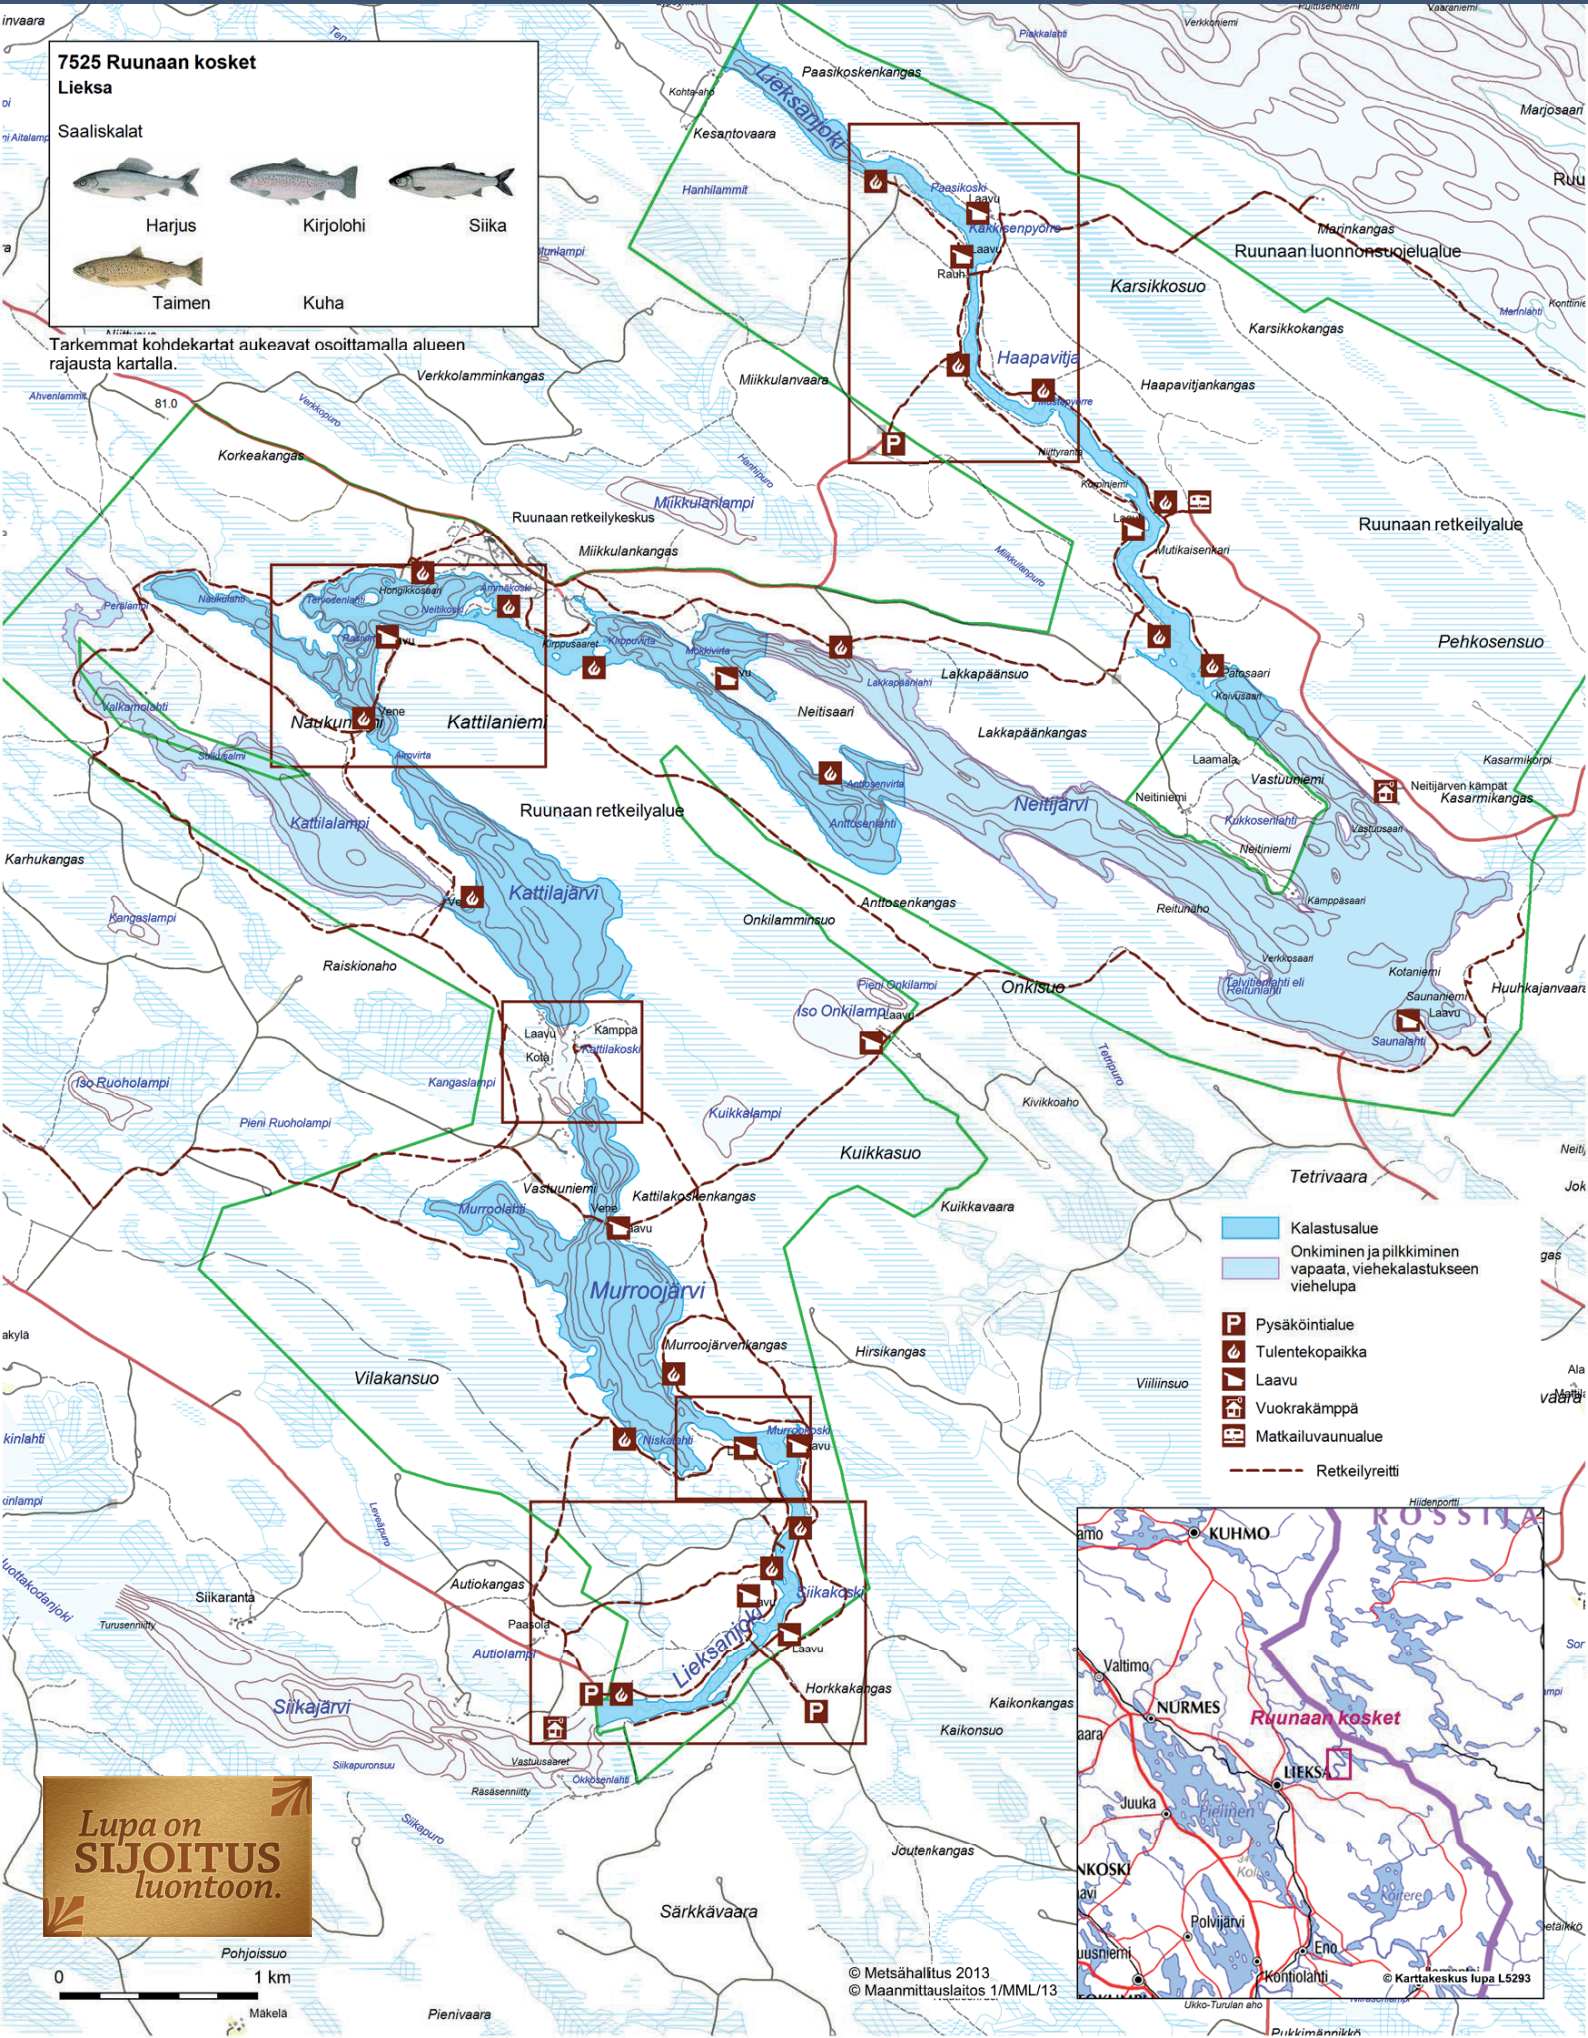

7525 RUUNAAN KOSKET | ITÄ-SUOMI, LIEKSA

7525 Ruunaan kosket Lieksa

Saalisalat

Harjus

Kirjolohi

Siika

Taimen

Kuha

Tarkemmat kohdekartat aukeavat osoittamalla alueen rajausta kartalla.

- Kalastusalue
- Onkiminen ja pilkkiminen vapaata, viehekalastukseen vieheltupa
- P Pysäköintialue
- 🔥 Tulentekopaikka
- 🏠 Laavu
- 🏠 Vuokrakämpä
- 🏠 Matkailuvaunualue
- Retkeilyreitti

**Lupa on
SIJOITUS
luontoon.**