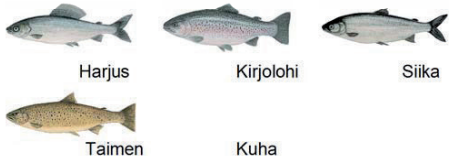

7525 RUUNAAN KOSKET | ITÄ-SUOMI, LIEKSA

7525 Ruunaan kosket Lieksa

Saalisalat

Harjus

Kirjolohi

Siika

Taimen

Kuha