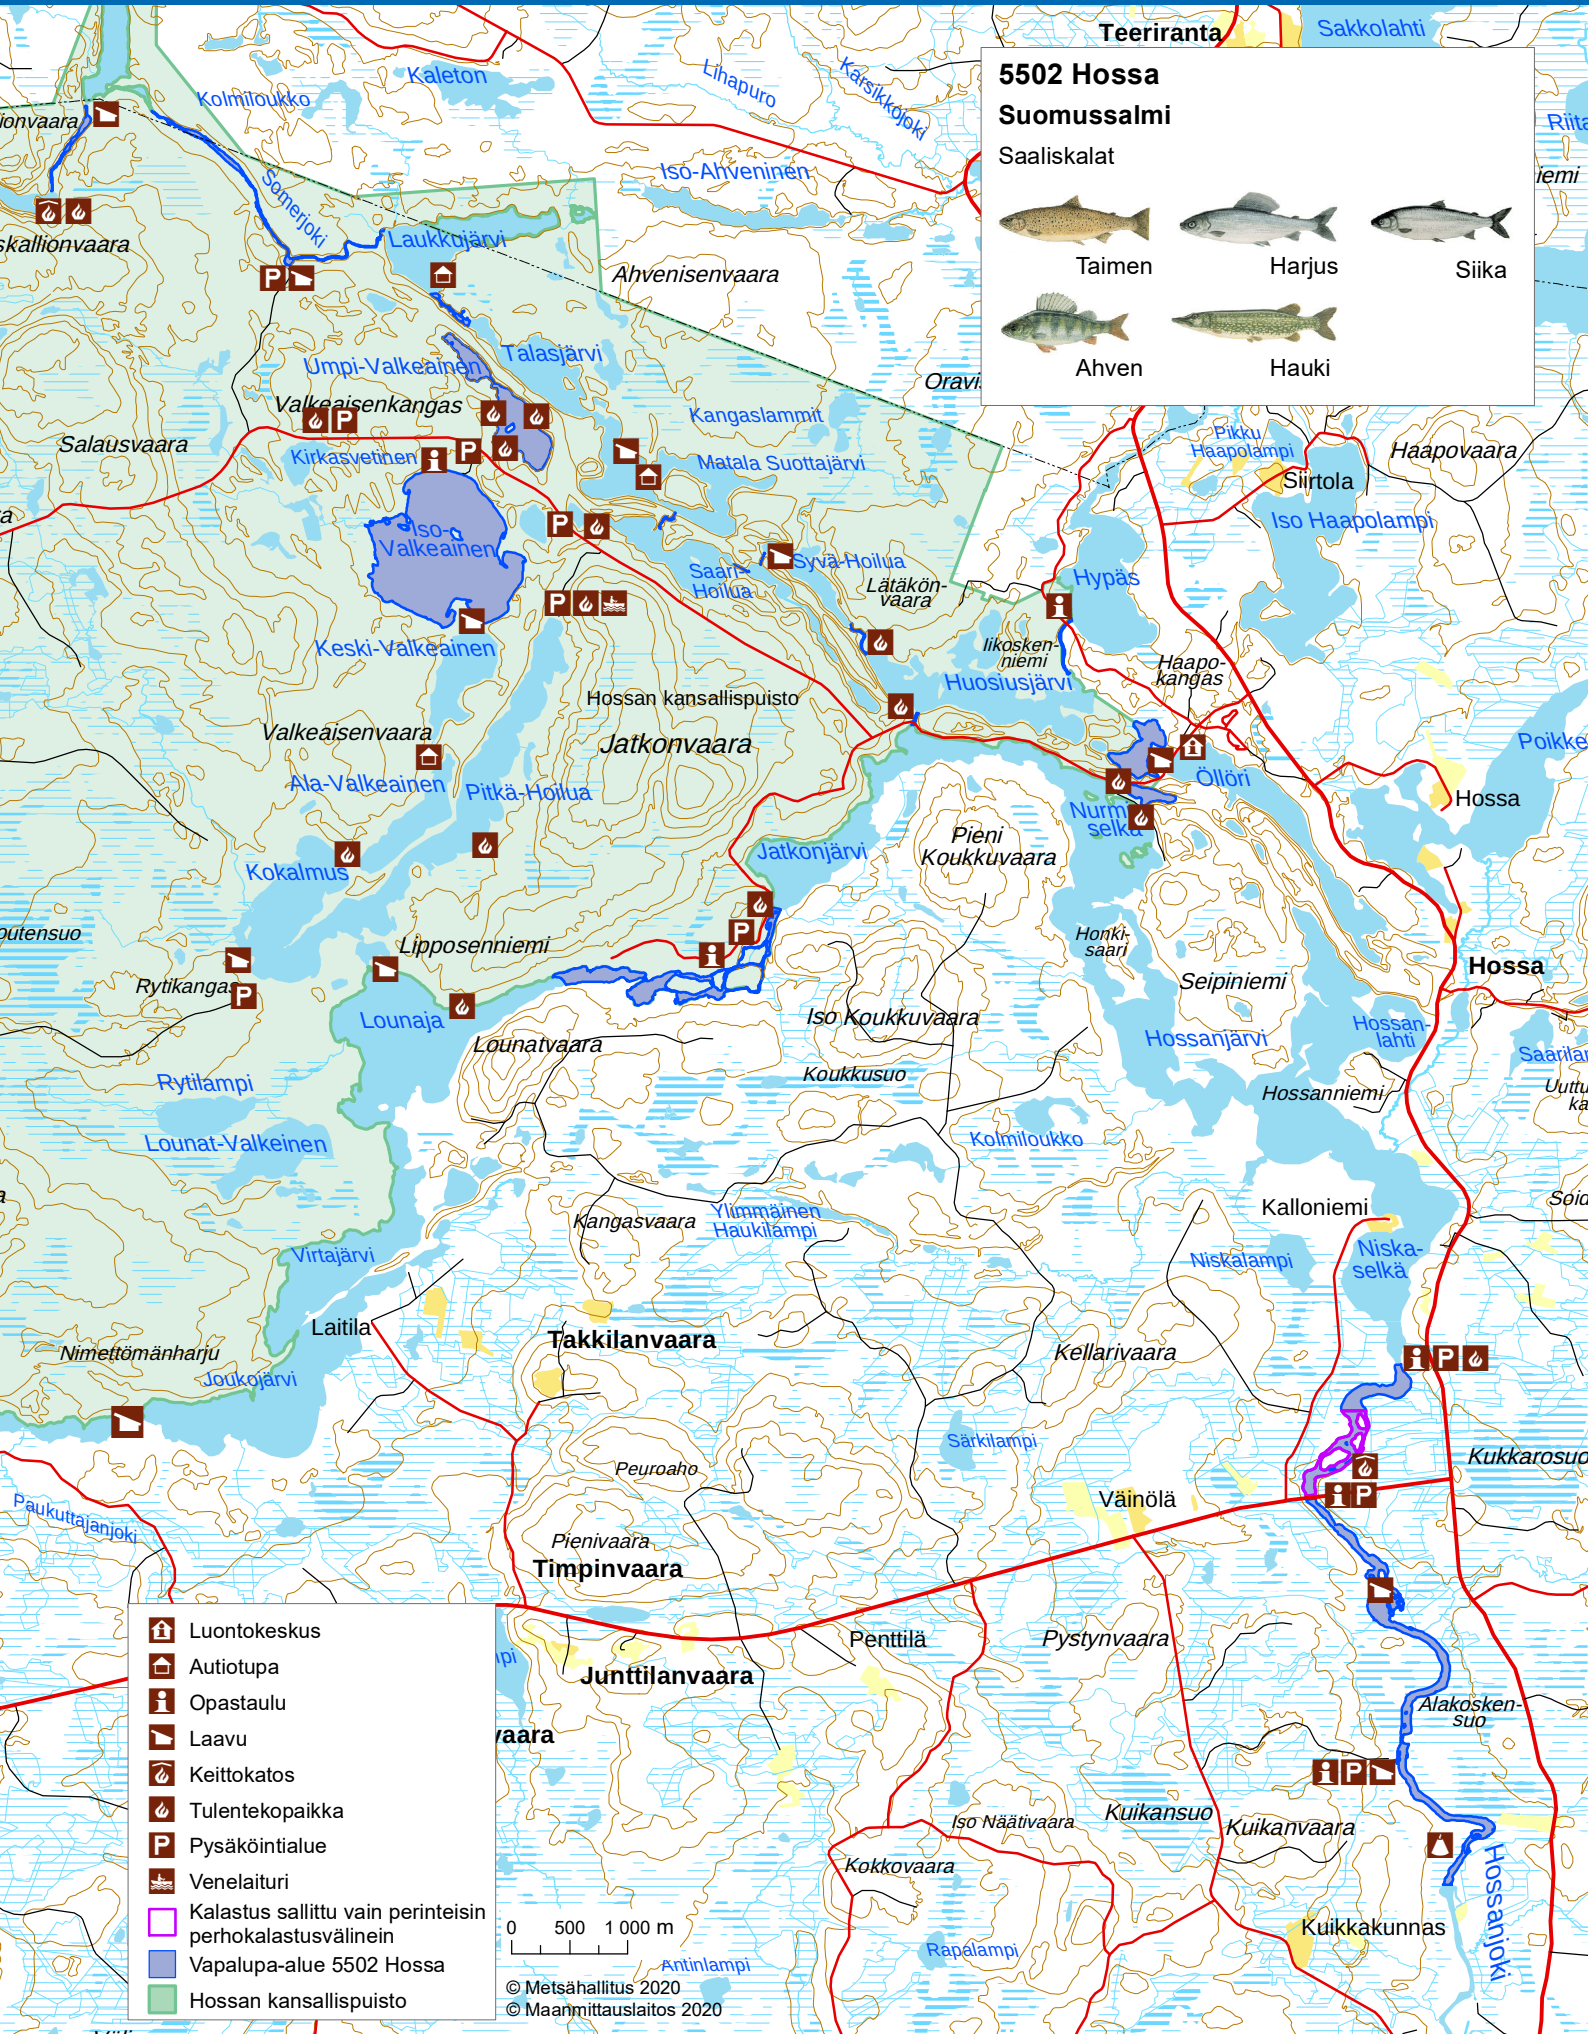

5502 Hossa - Suomussalmi

5502 Hossa Suomussalmi

Saaliskalat

		
Taimen	Harjus	Siika
		
Ahven	Hauki	

-  Luontokeskus
-  Autiotupa
-  Opastaulu
-  Laavu
-  Keittokatos
-  Tulentekopaikka
-  Pysäköintialue
-  Venelaituri
-  Kalastus sallittu vain perinteisin perhokalastusvälinein
-  Vapalupa-alue 5502 Hossa
- Hossan kansallispuisto

0 500 1 000 m

© Metsähallitus 2020
© Maanmittauslaitos 2020