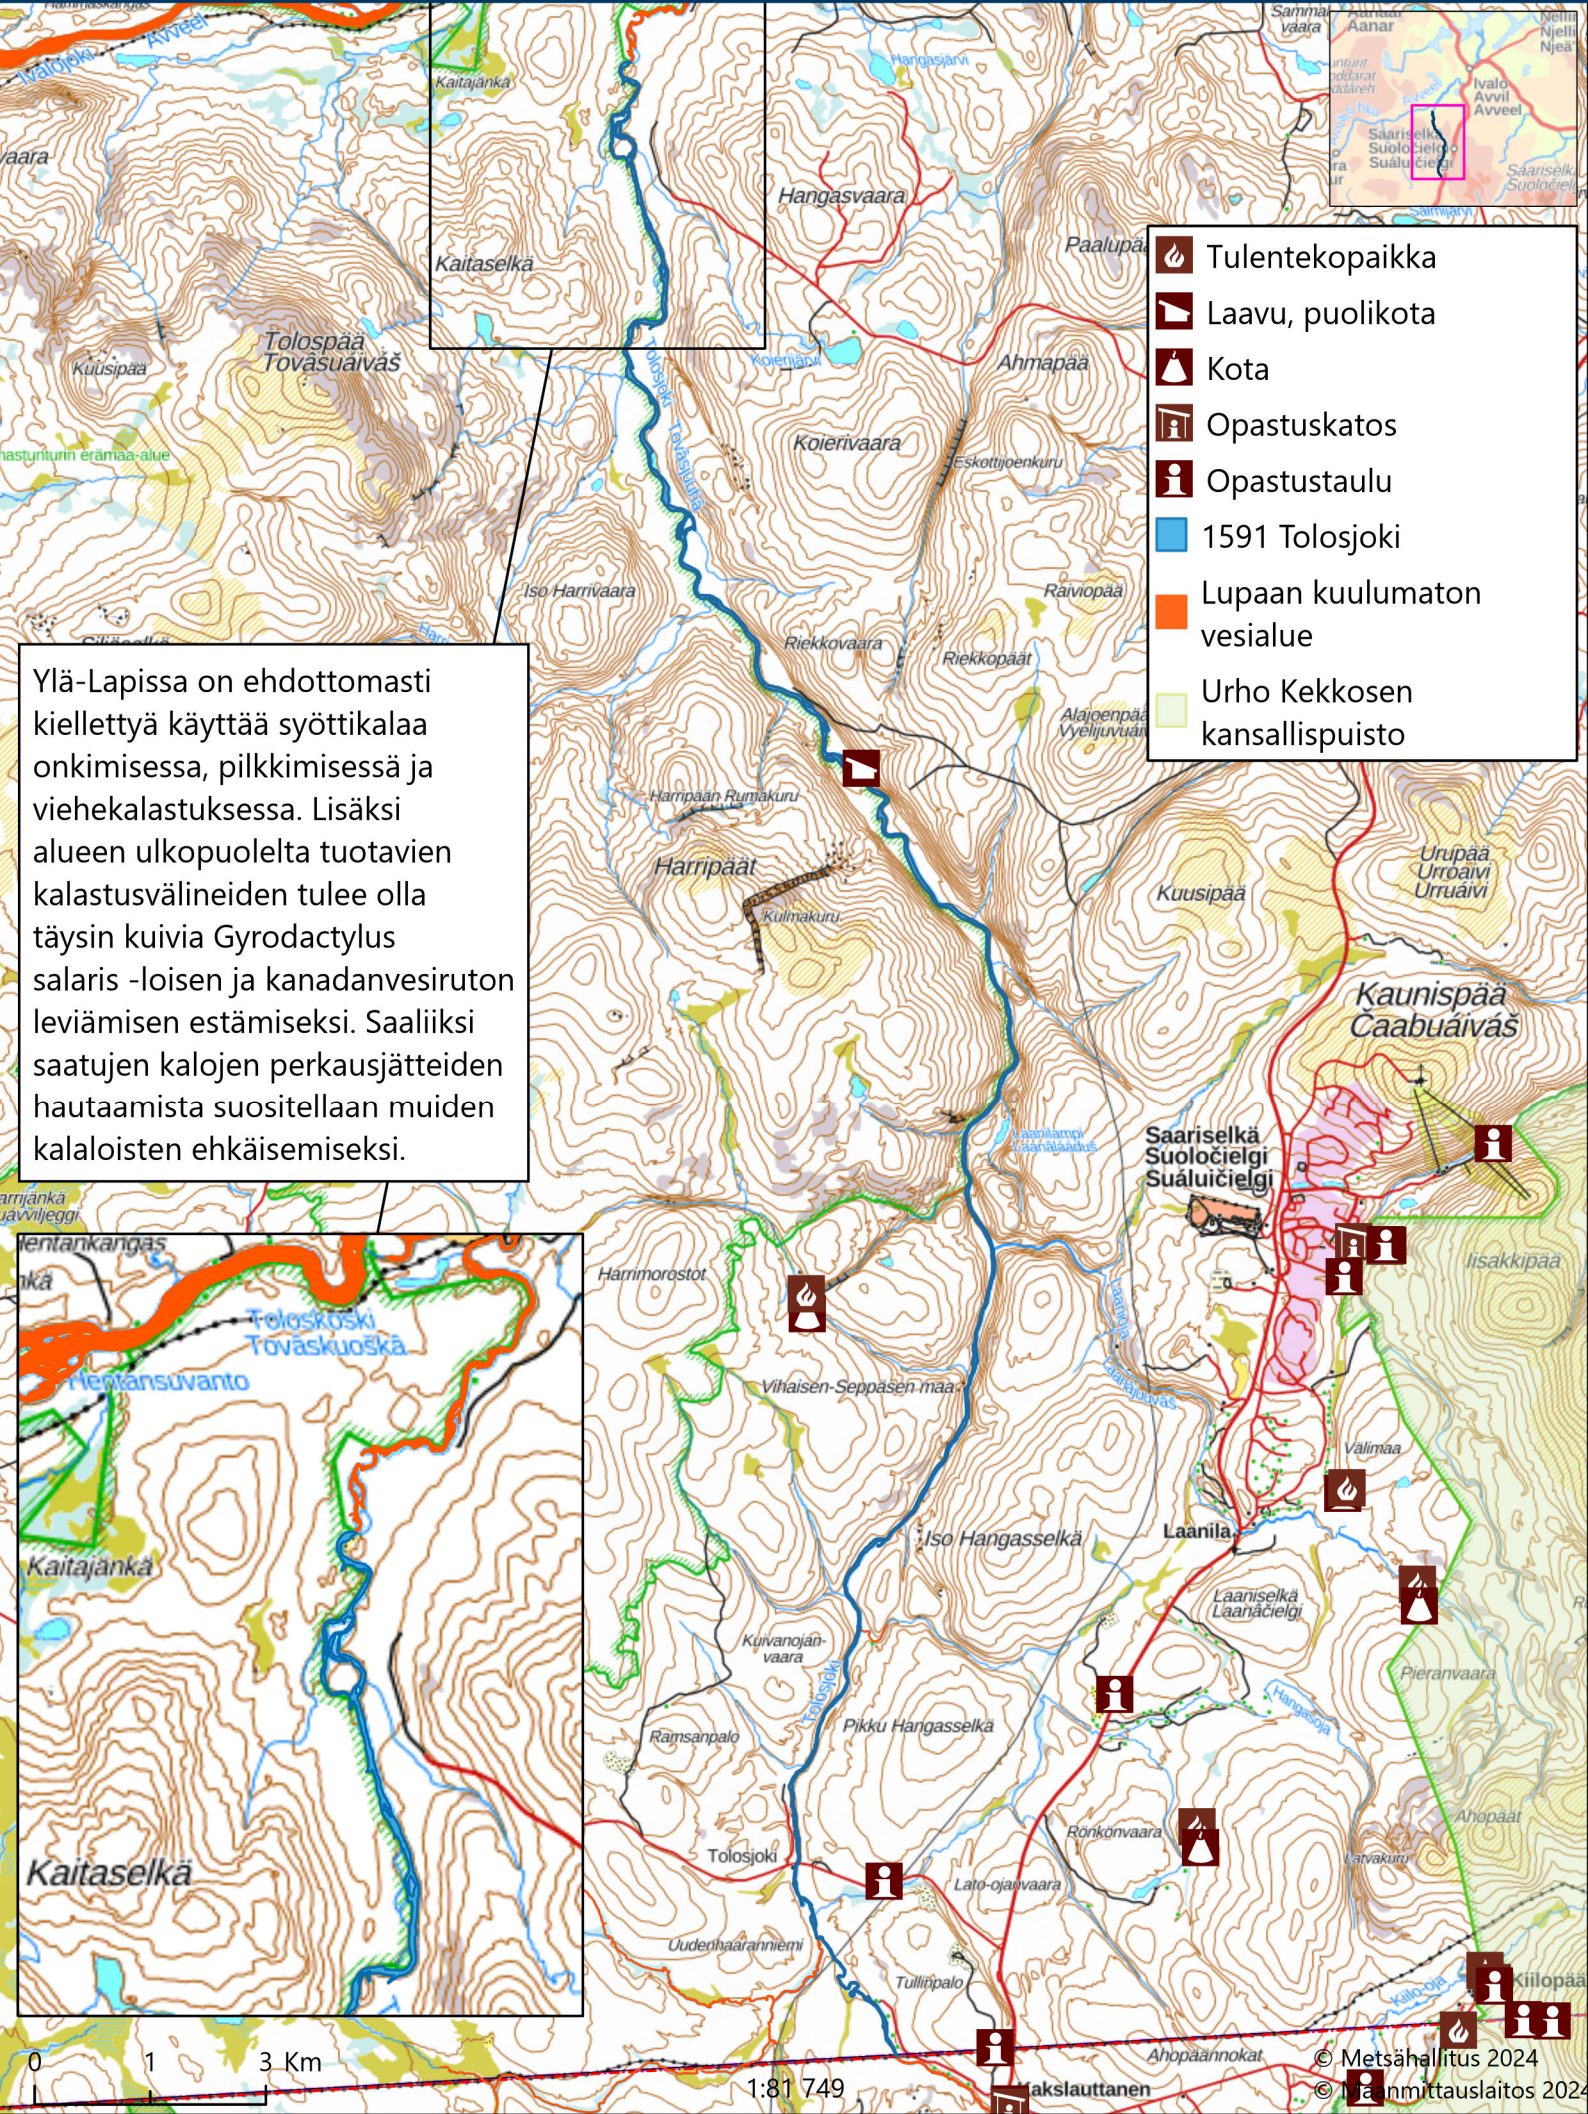

Vapalupa-alue 1591 Tolosjoki

- Tulentekopaikka
- Laavu, puolikota
- Kota
- Opastuskatos
- Opastustaulu
- 1591 Tolosjoki
- Lupaam kuulumaton vesialue
- Urho Kekkosen kansallispuisto

Ylä-Lapissa on ehdottomasti kiellettyä käyttää syöttikalaan onkimisessa, pilkkimisessä ja viehekalastuksessa. Lisäksi alueen ulkopuolelta tuotavien kalastusvälineiden tulee olla täysin kuivia Gyrodactylus salaris -loisen ja kanadanvesiruton leviämisen estämiseksi. Saaliiksi saatujen kalojen perkausjätteiden hautaamista suositellaan muiden kaloisten ehkäisemiseksi.

0 1 3 Km

1:81 749