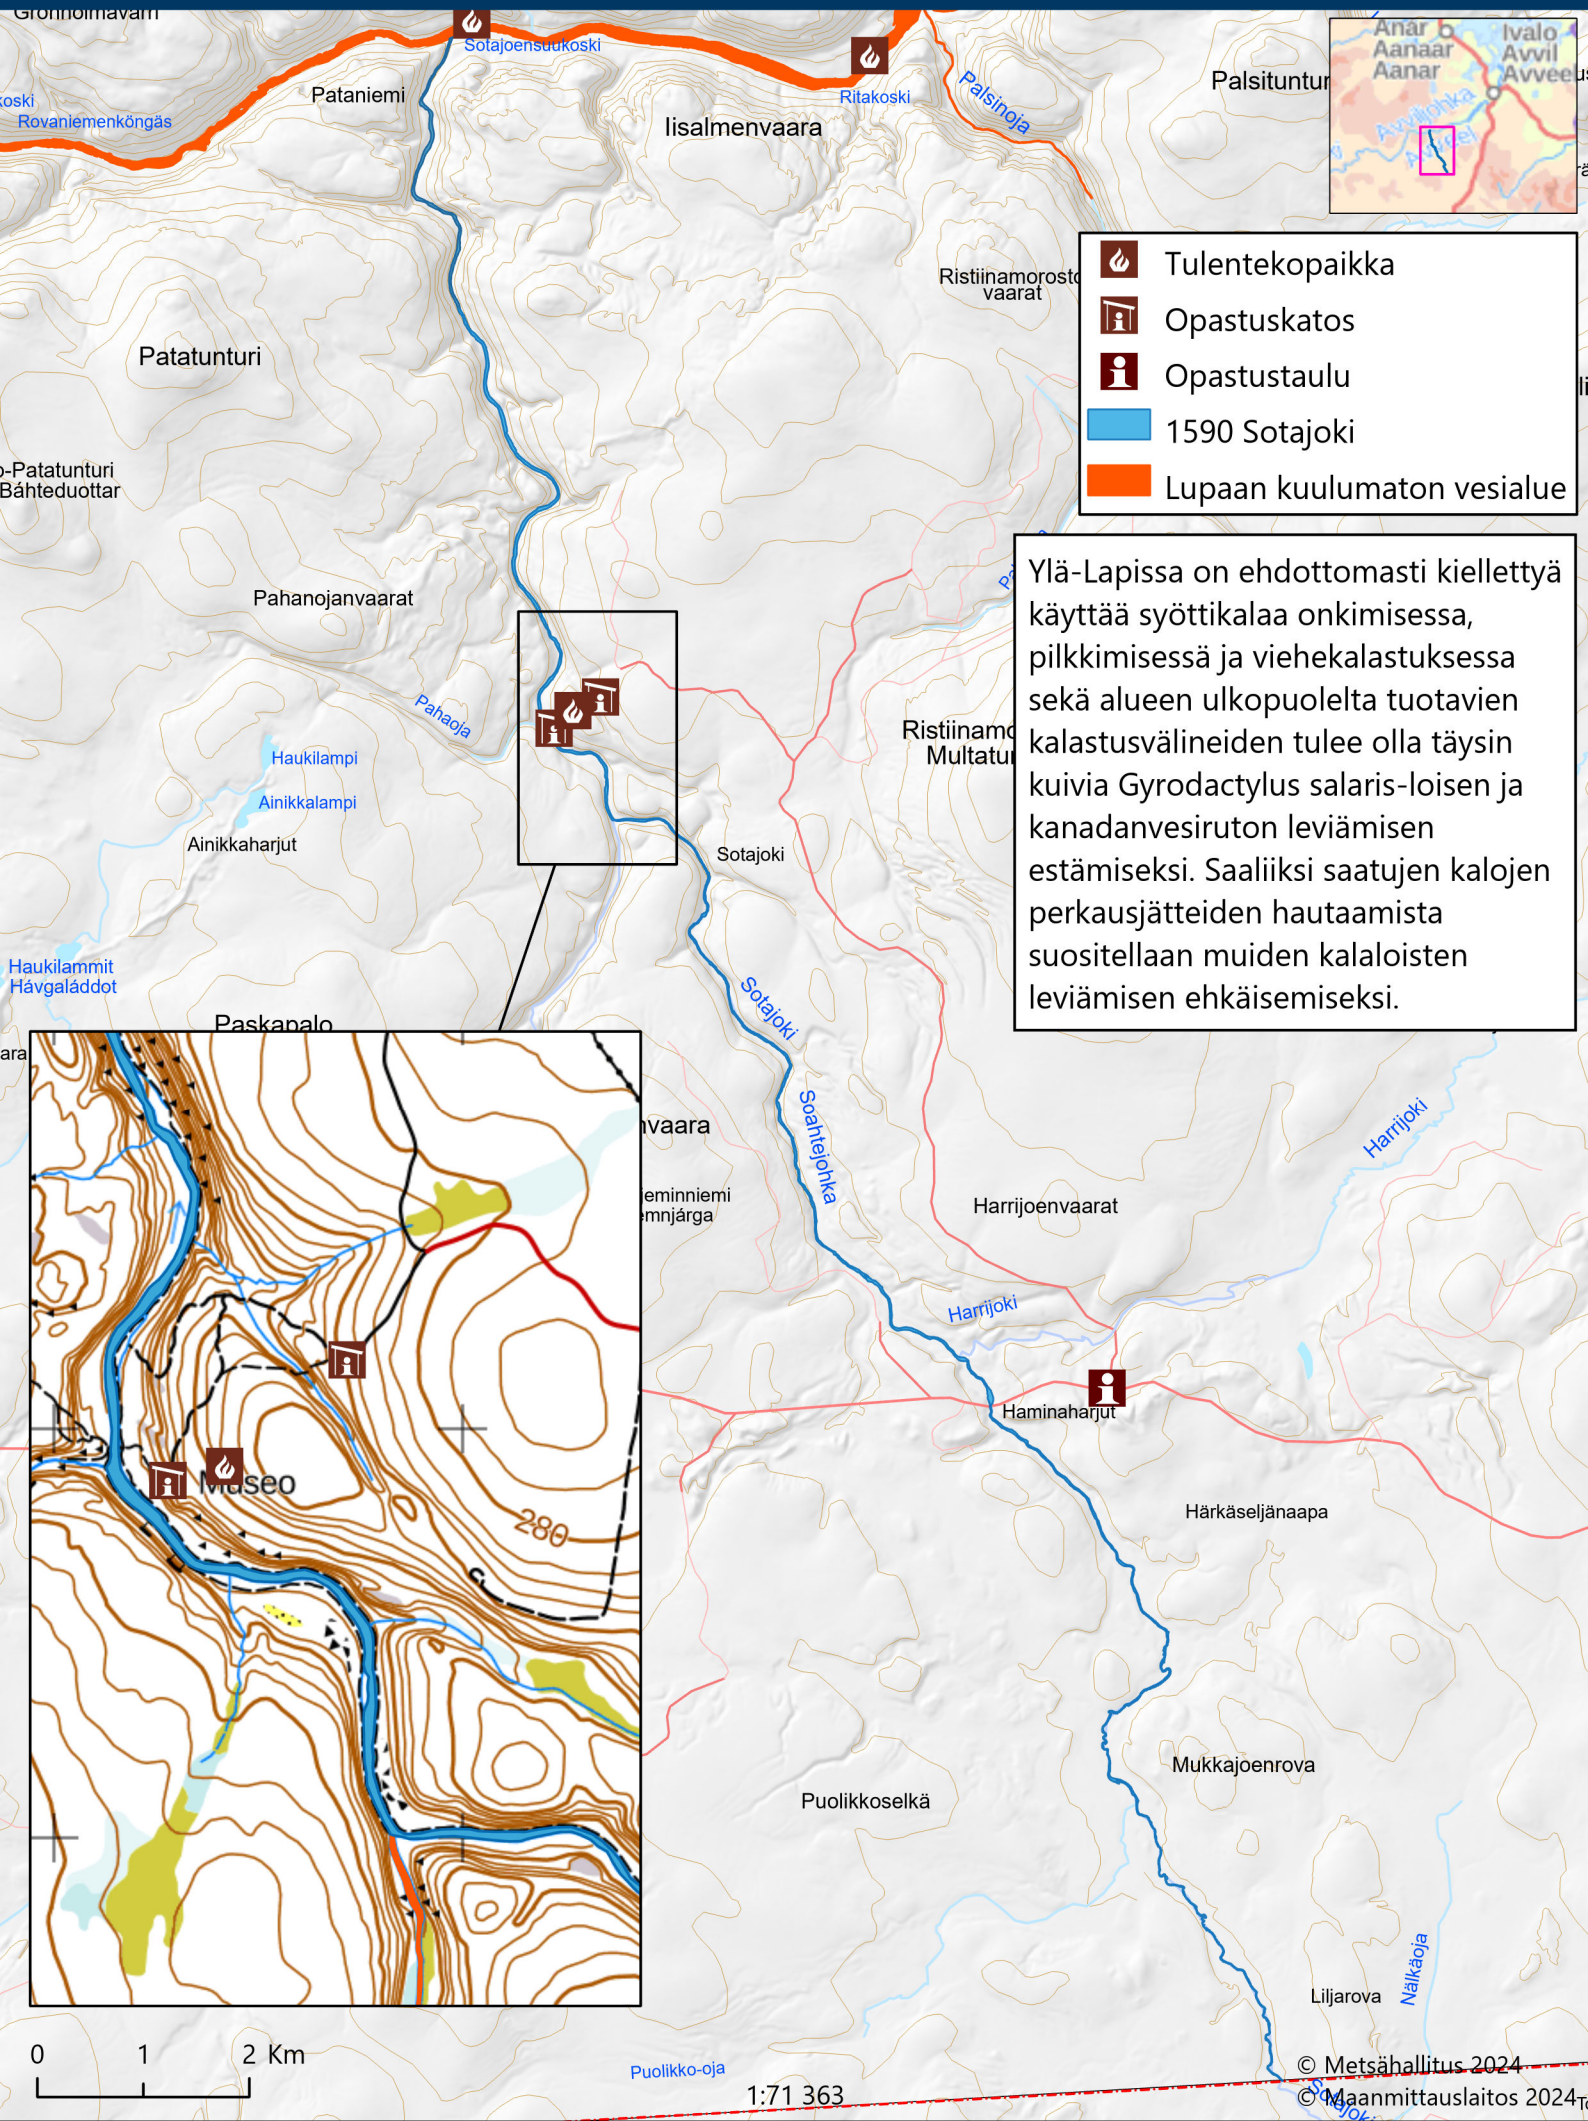

Vapalupa-alue 1590 Sotajoki

-  Tulentekopaikka
-  Opastuskatos
-  Opastustaulu
-  1590 Sotajoki
-  Lupaan kuulumaton vesialue

Ylä-Lapissa on ehdottomasti kiellettyä käyttää syöttikalaa onkimisessa, pilkkimisessä ja viehekalastuksessa sekä alueen ulkopuolelta tuotavien kalastusvälineiden tulee olla täysin kuivia Gyrodactylus salaris-loisen ja kanadanvesiruton leviämisen estämiseksi. Saaliiksi saatujen kalojen perkausjätteiden hautaamista suositellaan muiden kalaloisten leviämisen ehkäisemiseksi.

0 1 2 Km

1:71 363

© Metsähallitus 2024
© Maanmittauslaitos 2024