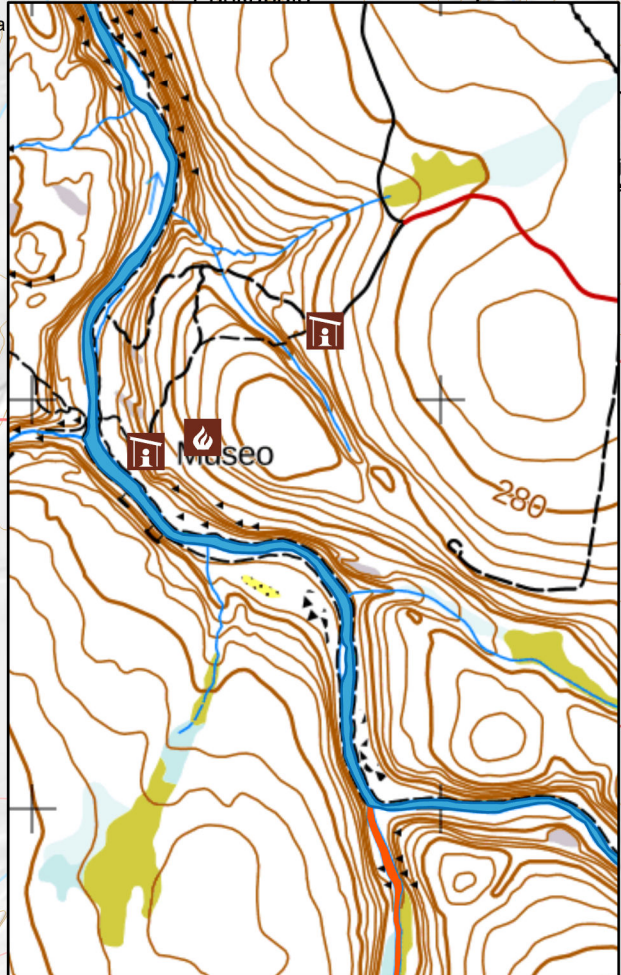

Vapalupa-alue 1590 Sotajoki

-  Tulentekopaikka
-  Opastuskatos
-  Opastustaulu
-  1590 Sotajoki
-  Lupaan kuulumaton vesialue

Ylä-Lapissa on ehdottomasti kiellettyä käyttää syöttikalaa onkimisessa, pilkkimisessä ja viehekalastuksessa sekä alueen ulkopuolelta tuotavien kalastusvälineiden tulee olla täysin kuivia Gyrodactylus salaris-loisen ja kanadanvesiruton leviämisen estämiseksi. Saaliiksi saatujen kalojen perkausjätteiden hautaamista suositellaan muiden kalaloisten leviämisen ehkäisemiseksi.

0 1 2 Km

1:71 363

© Metsähallitus 2024
© Maanmittauslaitos 2024