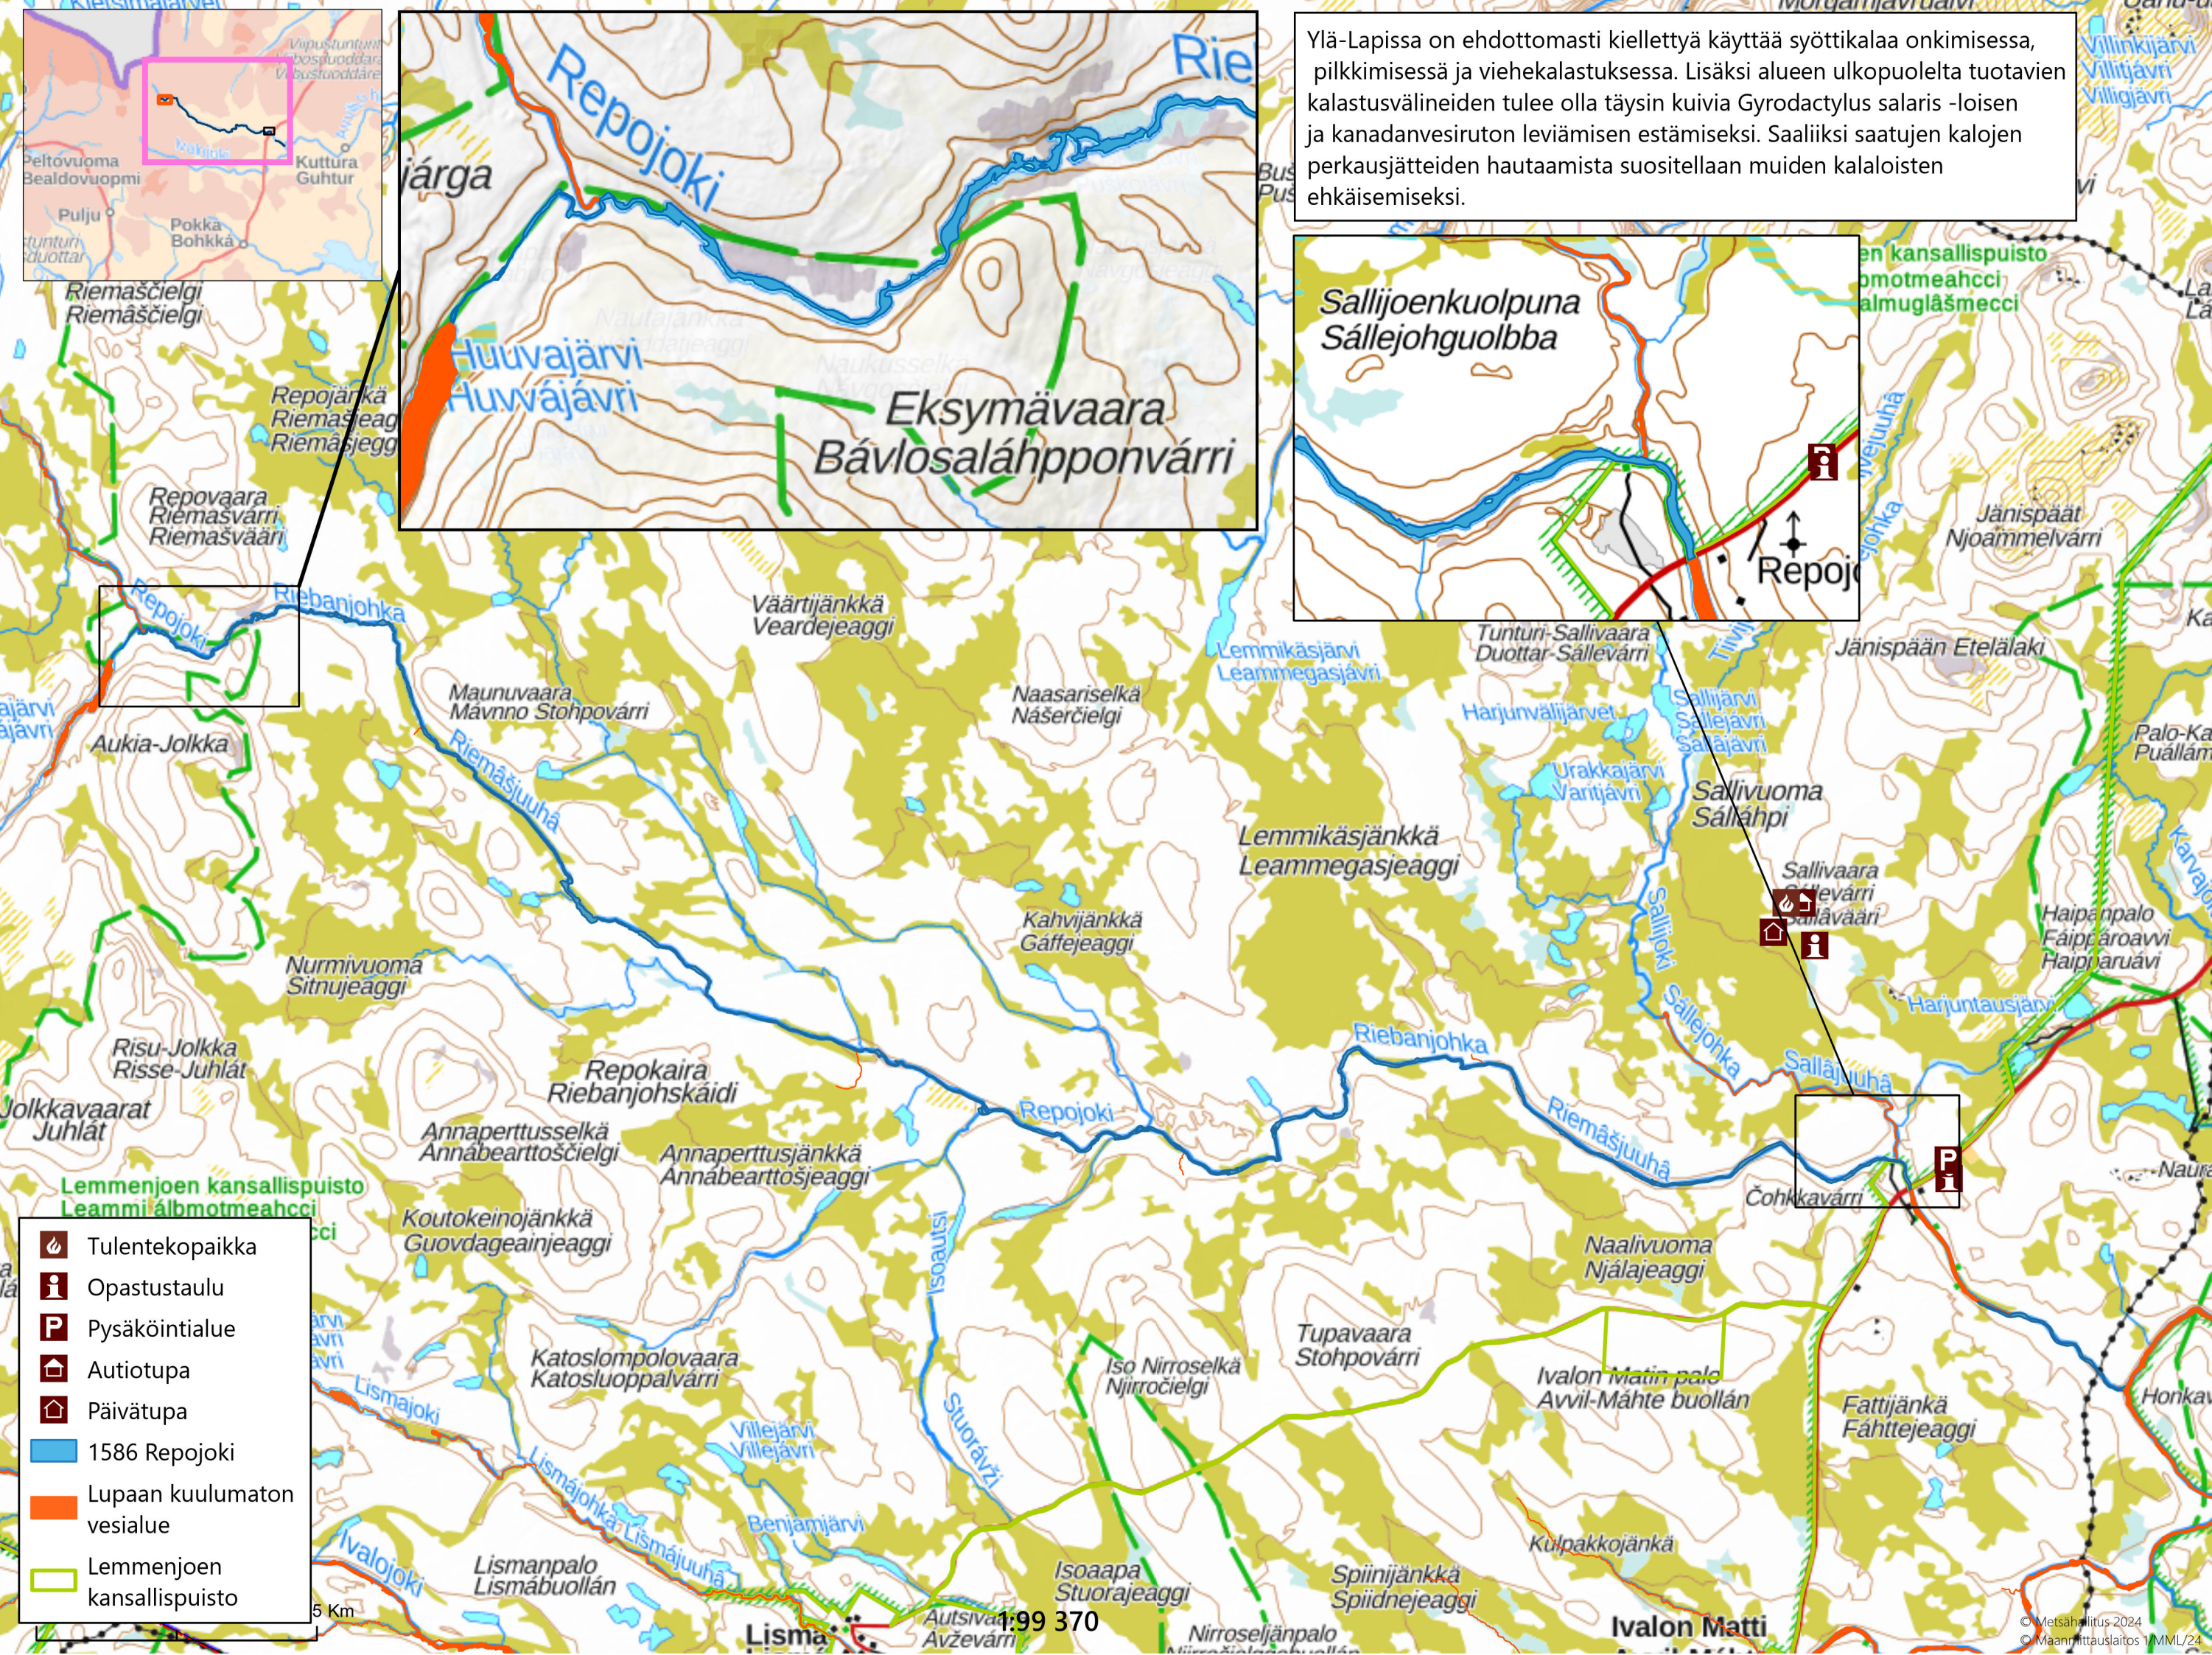

Ylä-Lapissa on ehdottomasti kiellettyä käyttää syöttikalaa onkimisessa, pilkkimisessä ja viehekalastuksessa. Lisäksi alueen ulkopuolelta tuotavien kalastusvälineiden tulee olla täysin kuivia Gyrodactylus salaris -loisen ja kanadanvesiruton leviämisen estämiseksi. Saaliiksi saatujen kalojen perkausjätteiden hautaamista suositellaan muiden kalaloisten ehkäisemiseksi.

- Tulentekopaikka
- Opastustaulu
- Pysäköintialue
- Autiotupa
- Päivätupa
- 1586 Repojoki
- Lupaam kuulumatton vesialue
- Lemmenjoen kansallispuisto

Vapalupa-alue  
1586 Repojoki