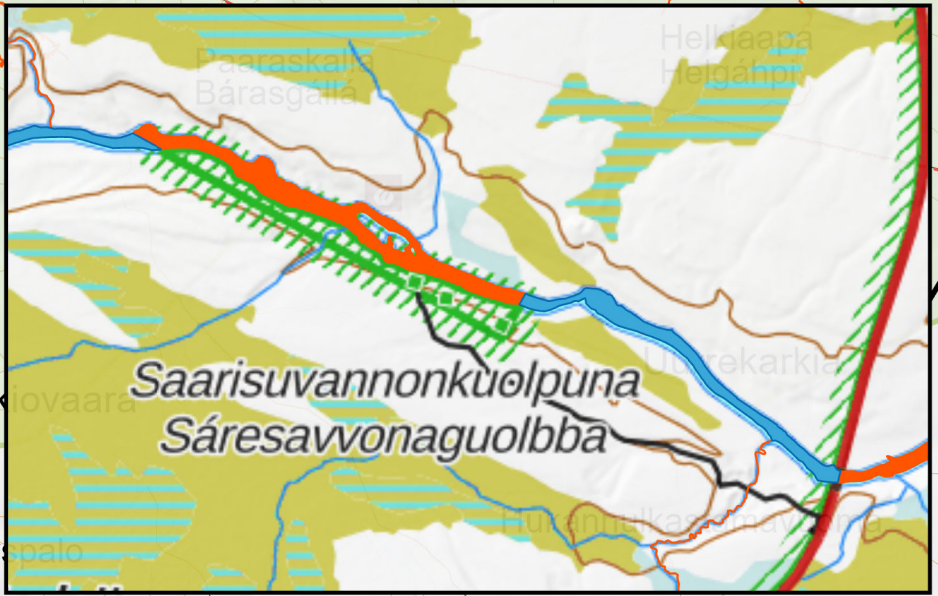

Ylä-Lapissa on ehdottomasti kiellettyä käyttää syöttikalaa onkimisessa, pilkkimisessä ja viehekalastuksessa sekä alueen ulkopuolelta tuotavien kalastusvälineiden tulee olla täysin kuivia Gyrodactylus salaris-loisen ja kanadanvesiruton leviämisen estämiseksi. Saaliiksi saatujen kalojen perkausjätteiden hautaamista suositellaan muiden kalaloisten leviämisen ehkäisemiseksi.

- Tulentekopaikka
- Opastustaulu
- Autiotupa
- Päivätupa
- 1583 Ivalojoeki, Lemmenjoen kansallispuisto
- Lupaam kuulumaton vesialue
- Lemmenjoen kansallispuisto