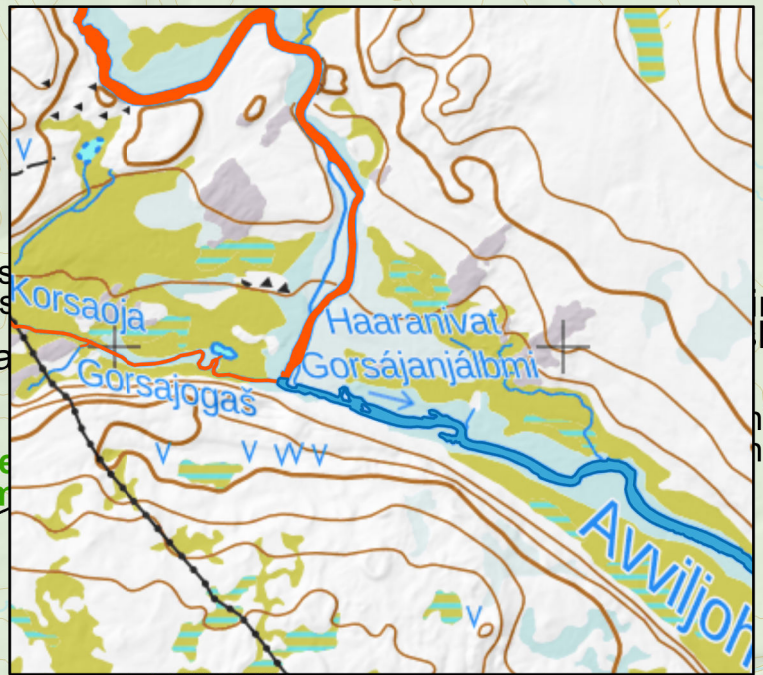

Ylä-Lapissa on ehdottomasti kiellettyä käyttää syöttikalaa onkimisessa, pilkkimisessä ja viehekalastuksessa sekä alueen ulkopuolelta tuotavien kalastusvälineiden tulee olla täysin kuivia Gyrodactylus salaris-loisen ja kanadanvesiruton leviämisen estämiseksi. Saaliiksi saatujen kalojen perkausjätteiden hautaamista suositellaan muiden kalaloisten leviämisen ehkäisemiseksi.

- Tulentekopaikka
- Opastustaulu
- Autiotupa
- Päivätupa
- 1583 Ivalojoeki, Lemmenjoen kansallispuisto
- Lupaam kuulumaton vesialue
- Lemmenjoen kansallispuisto