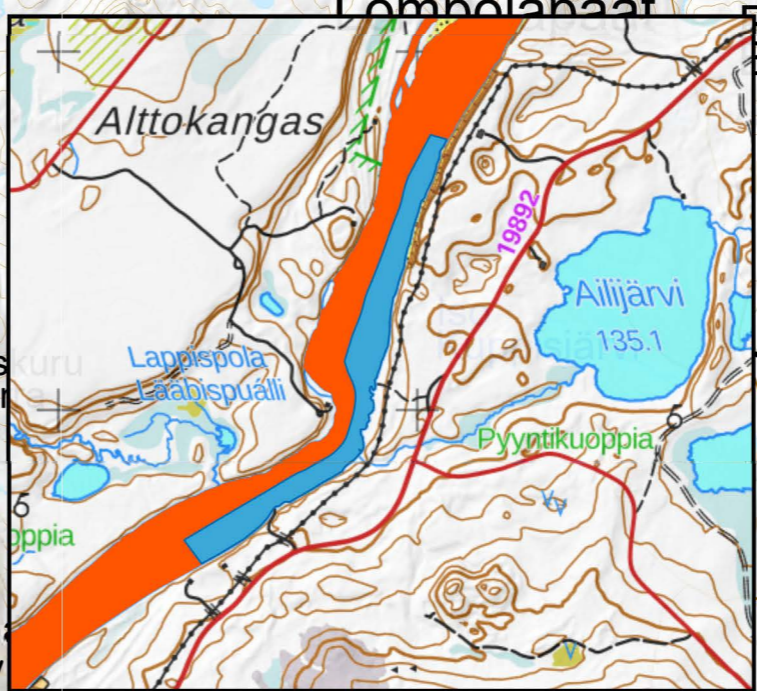

Ylä-Lapissa on ehdottomasti kiellettyä käyttää syöttikalaa onkimisessa, pilkkimisessä ja viehekalastuksessa sekä alueen ulkopuolelta tuotavien kalastusvälineiden tulee olla täysin kuivia Gyrodactylus salaris-loisen ja kanadanvesiruton leviämisen estämiseksi. Saaliiksi saatujen kalojen perkausjätteiden hautaamista suositellaan muiden kalaloisten leviämisen ehkäisemiseksi.

- Tulentekopaikka
- Laavu, puolikota
- Kota
- Opastuskatos
- Autiotupa
- Päivätupa
- Varaus-/vuokratupa
- 1581 Ivalojoen, Toloskoski-Appisjokisuu
- Lupa-alueen kuulumaton vesialue