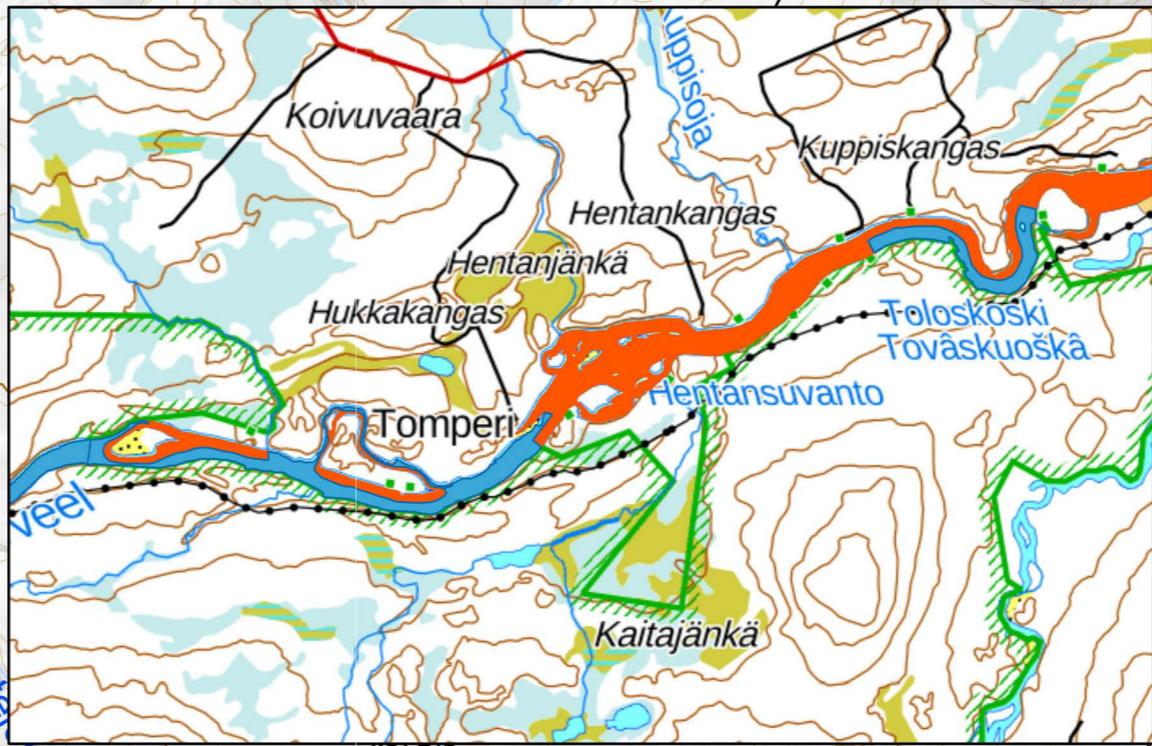

Ylä-Lapissa on ehdottomasti kiellettyä käyttää syöttikalaa onkimisessa, pilkkimisessä ja viehekalastuksessa sekä alueen ulkopuolelta tuotavien kalastusvälineiden tulee olla täysin kuivia Gyrodactylus salaris-loisen ja kanadanvesiruton leviämisen estämiseksi. Saaliiksi saatujen kalojen perkausjätteiden hautaamista suositellaan muiden kalaloisten leviämisen ehkäisemiseksi.

- Tulentekopaikka
- Laavu, puolikota
- Kota
- Opastuskatos
- Autiotupa
- Päivätupa
- Varaus-/vuokratupa
- 1581 Ivalojoen, Toloskoski-Appisjokisuu
- Lupa-alueen kuulumaton vesialue