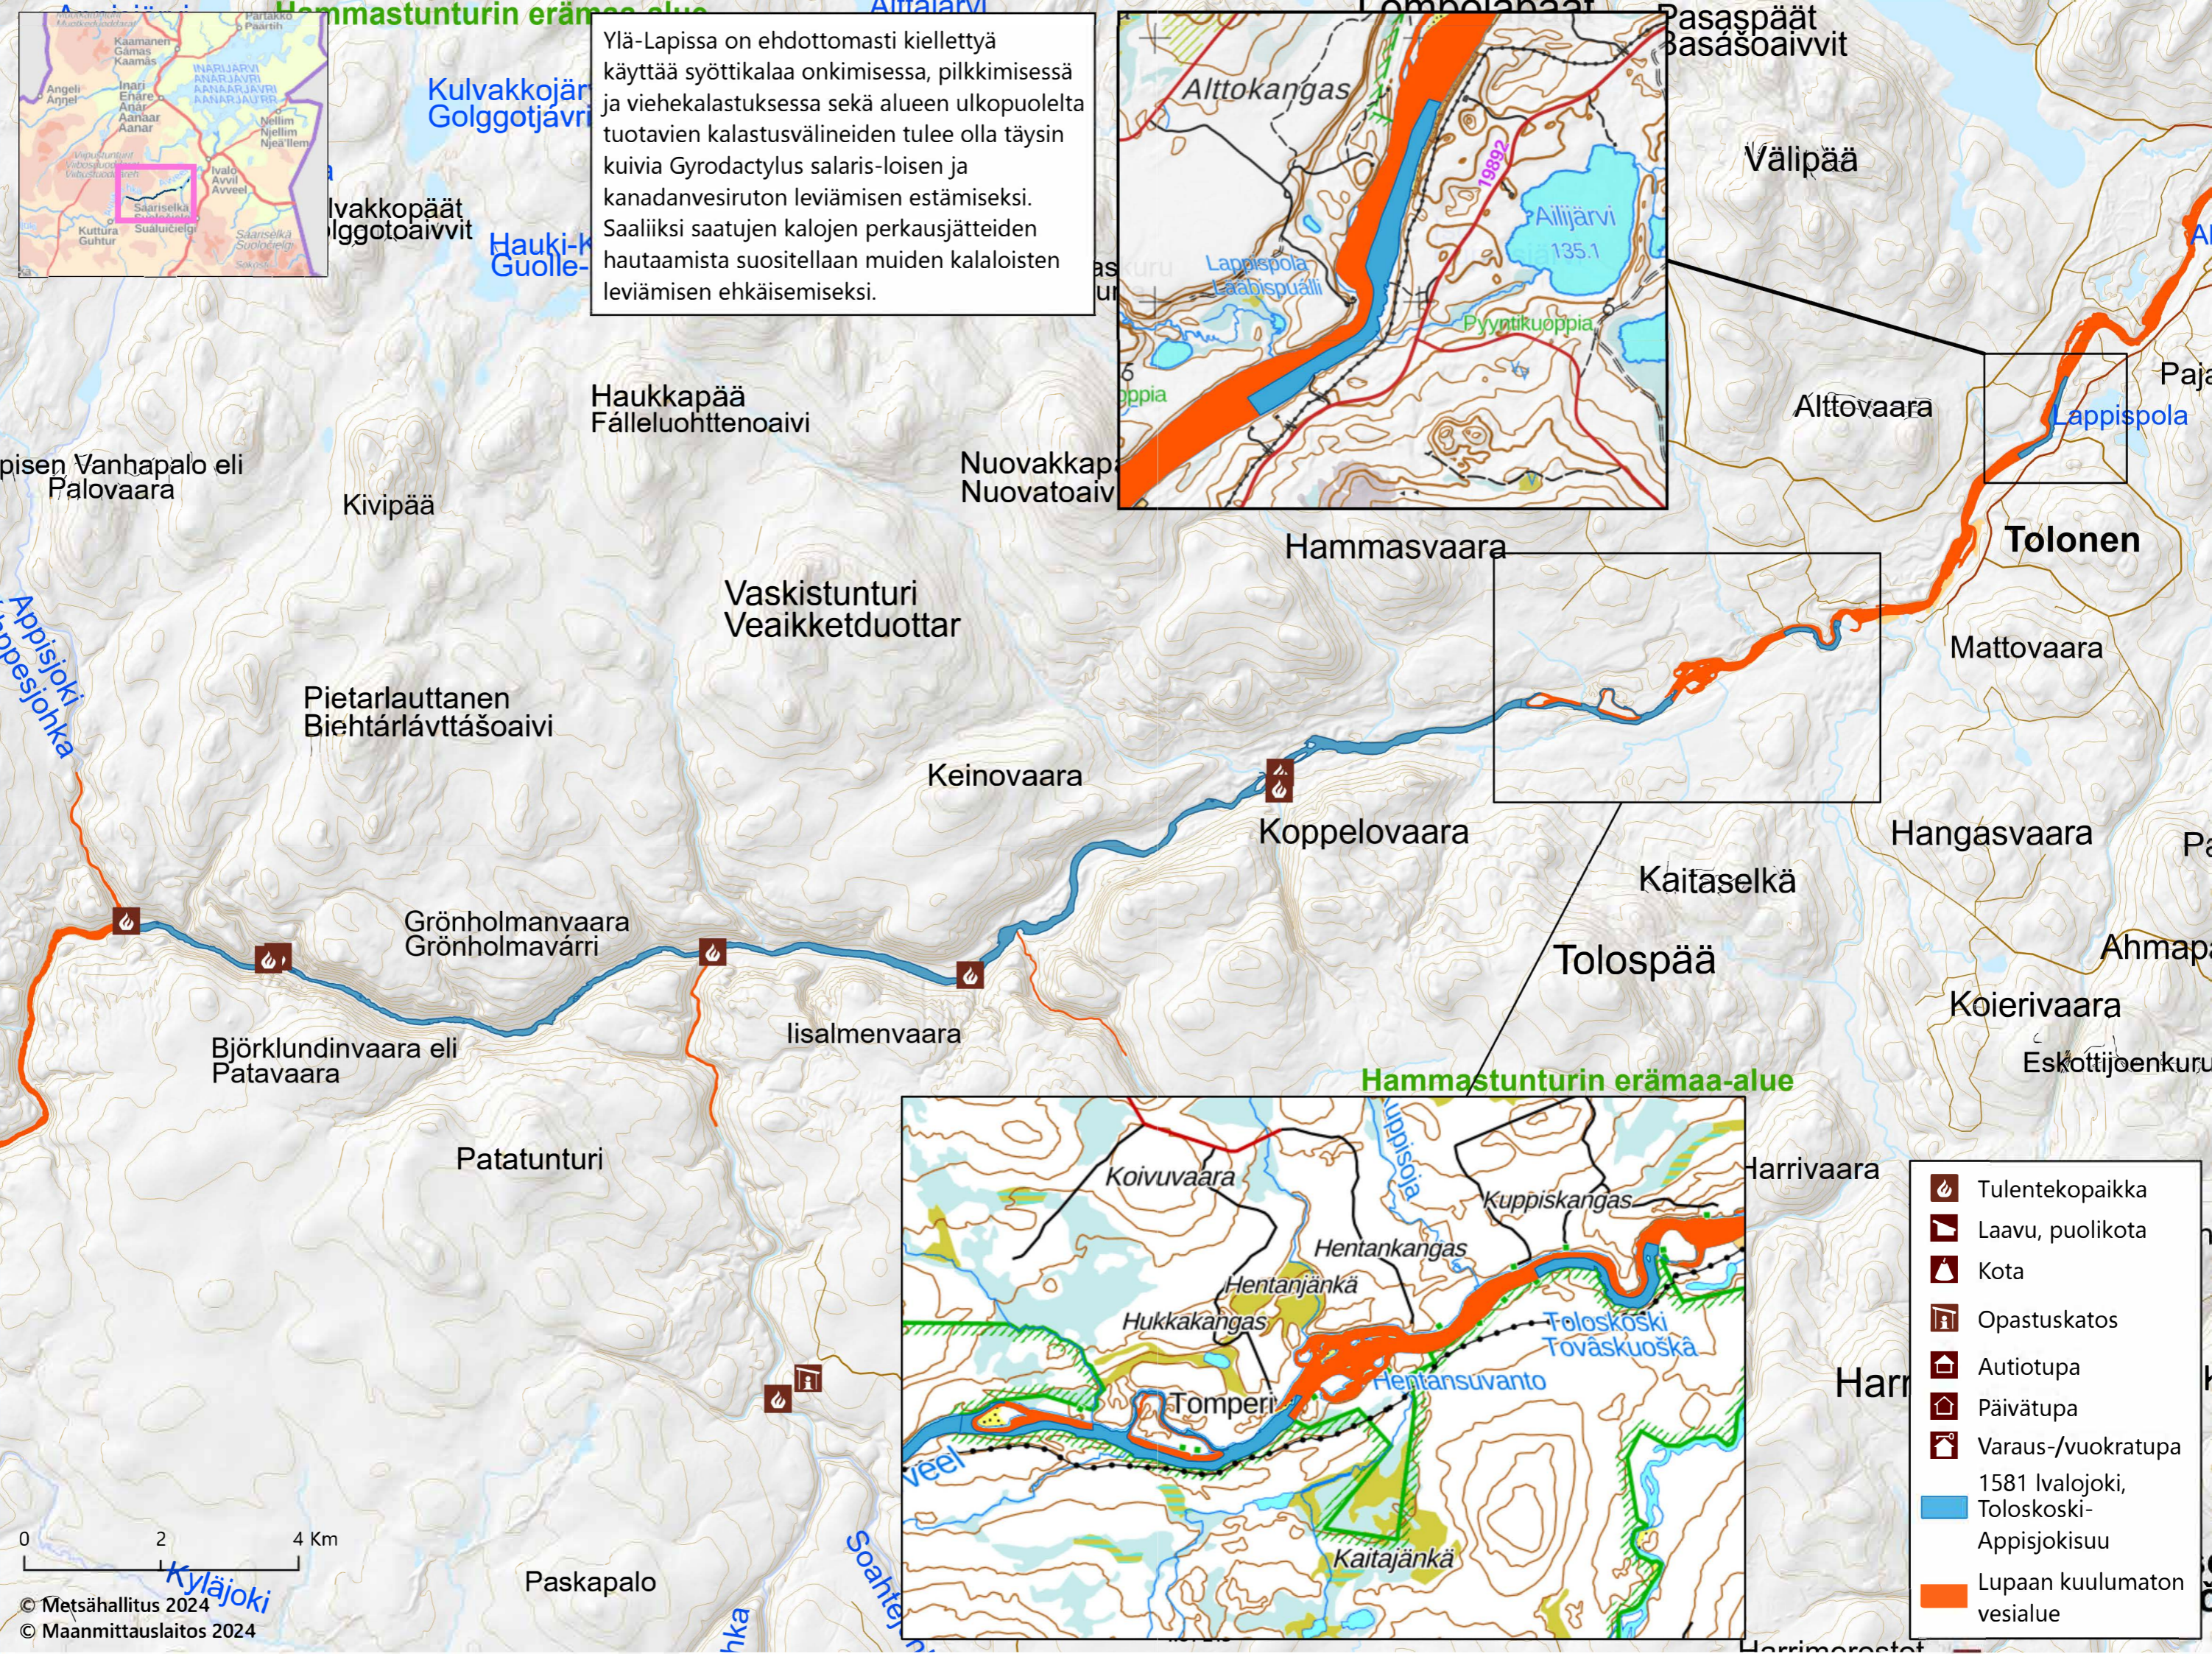

Ylä-Lapissa on ehdottomasti kiellettyä käyttää syöttikalaa onkimisessa, pilkkimisessä ja viehekalastuksessa sekä alueen ulkopuolelta tuotavien kalastusvälineiden tulee olla täysin kuivia Gyrodactylus salaris-loisen ja kanadanvesiruton leviämisen estämiseksi. Saaliiksi saatujen kalojen perkausjätteiden hautaamista suositellaan muiden kalaloisten leviämisen ehkäisemiseksi.

- Tulentekopaikka
- Laavu, puolikota
- Kota
- Opastuskatos
- Autiotupa
- Päivätupa
- Varaus-/vuokratupa
- 1581 Ivalojoen, Toloskoski-Appisjokisuu
- Lupa-alueen kuulumaton vesialue