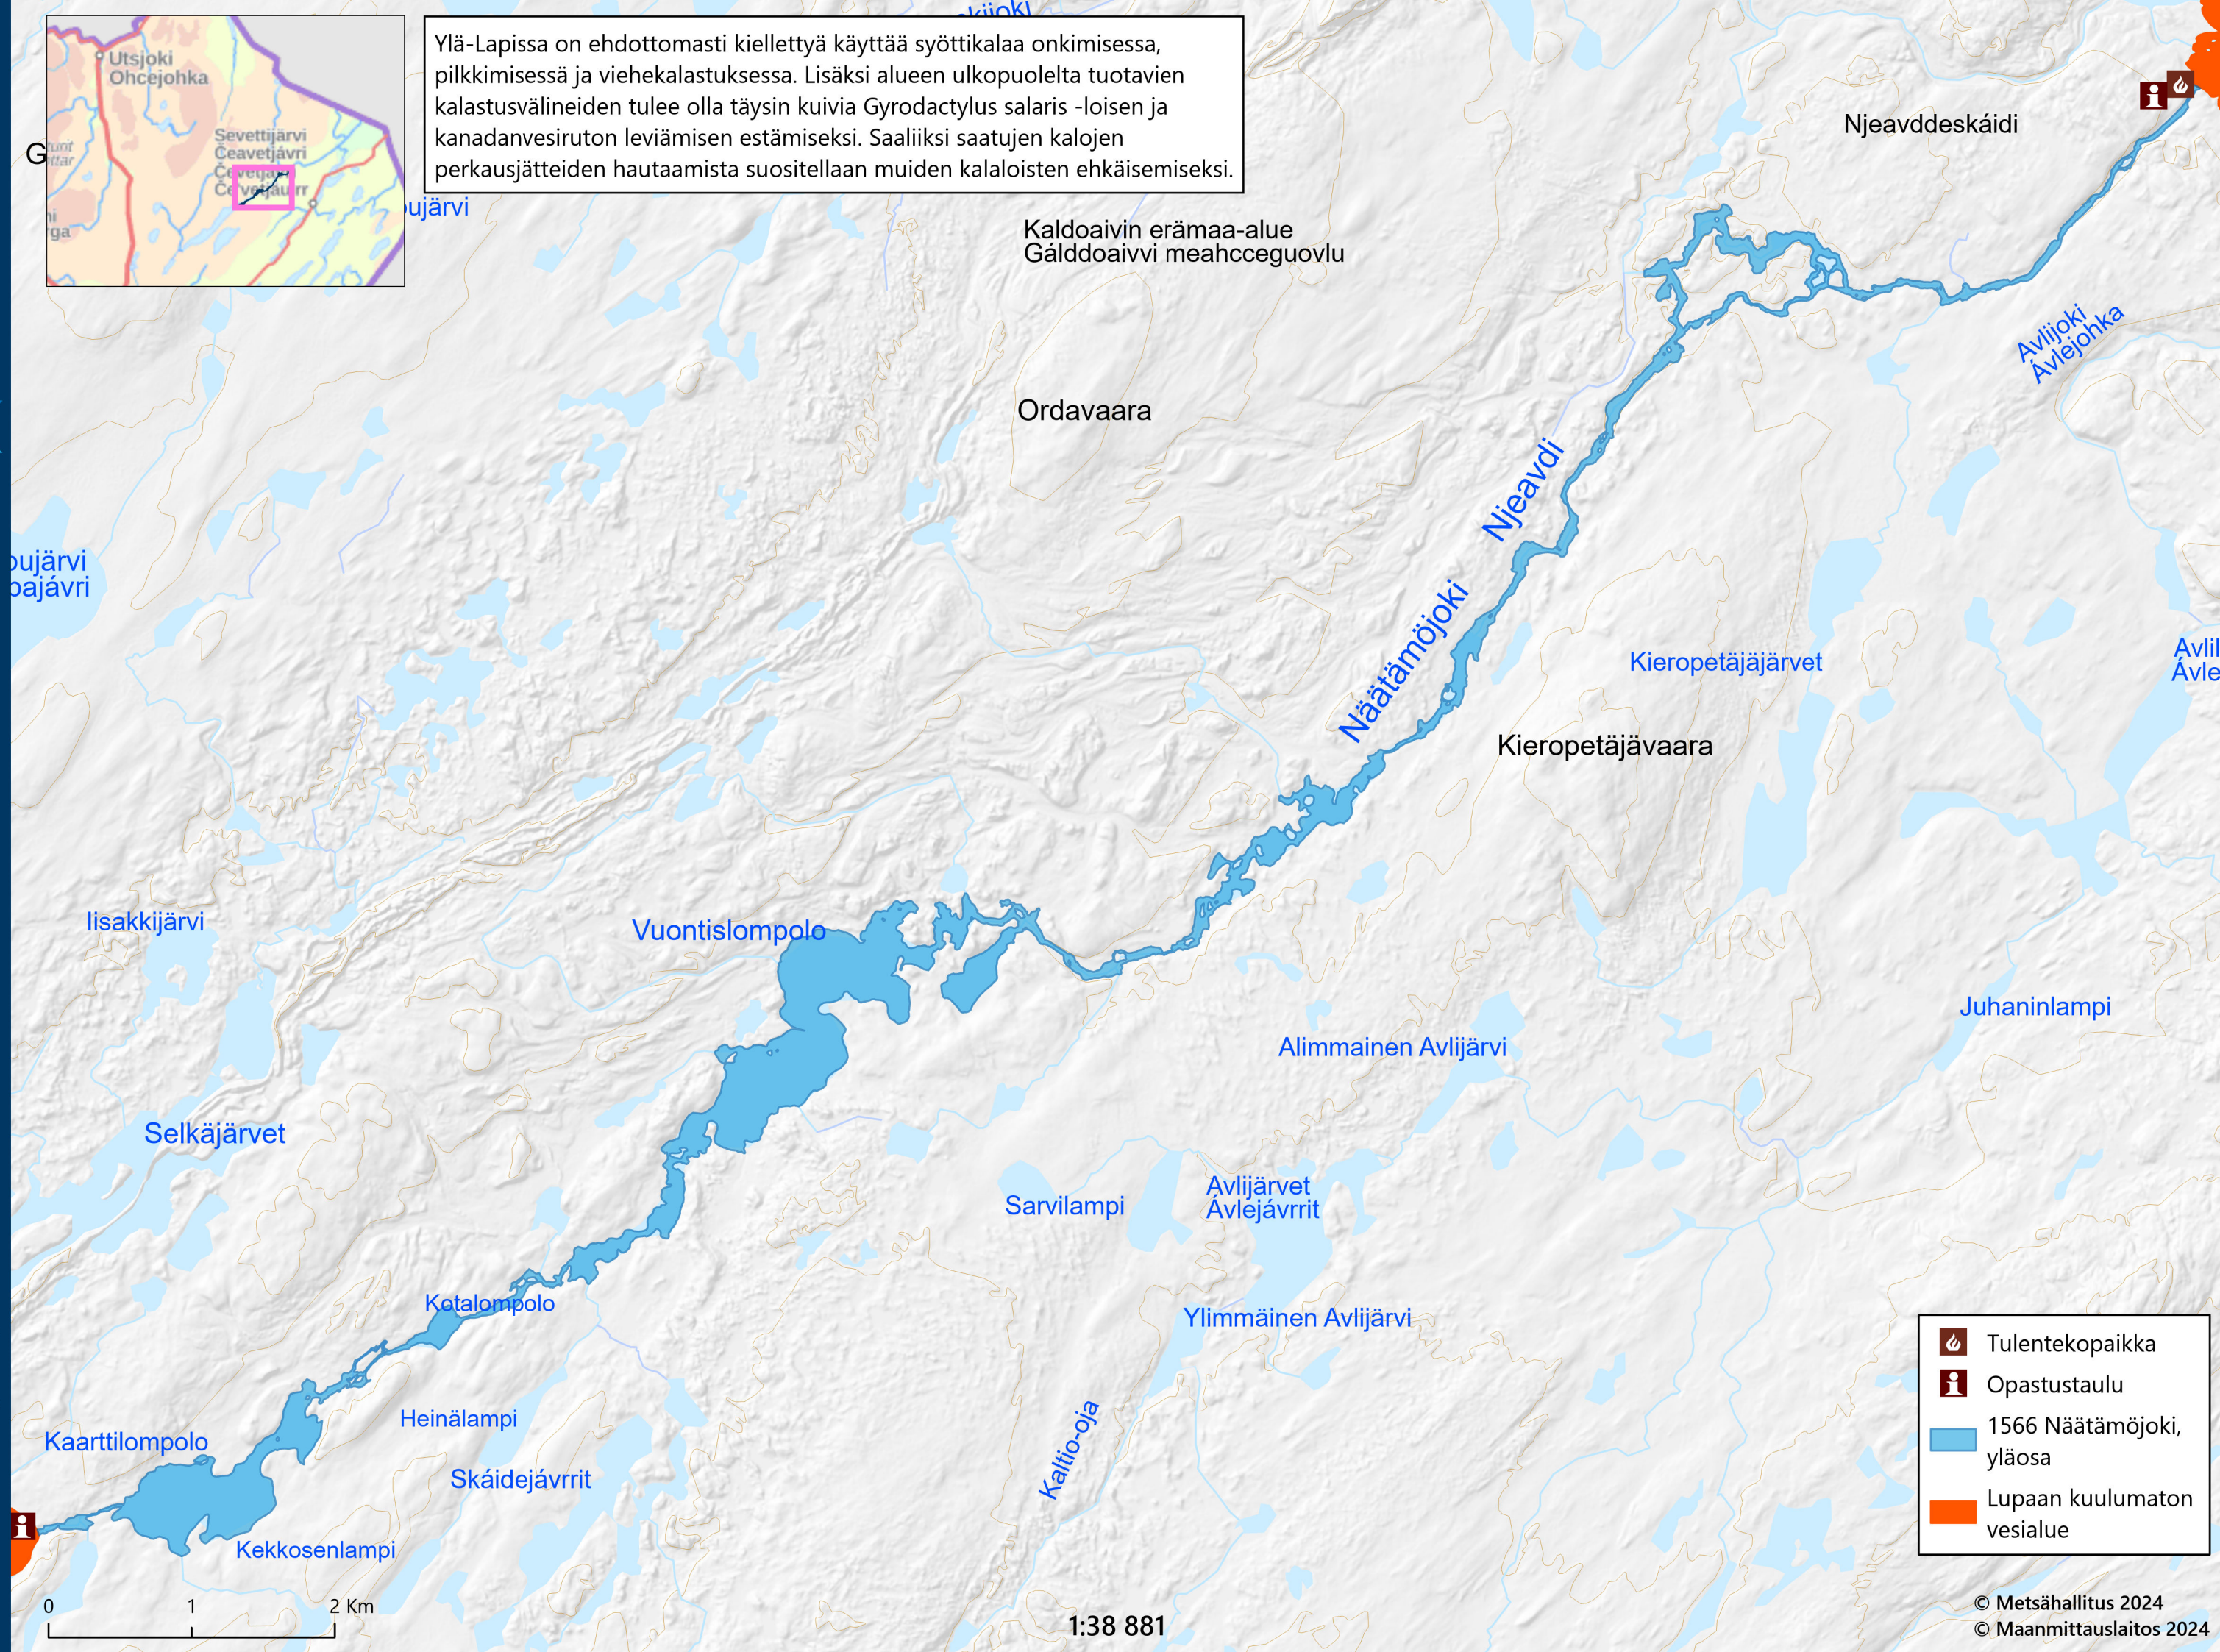

Ylä-Lapissa on ehdottomasti kiellettyä käyttää syöttikalaa onkimisessa, pilkkimisessä ja viehekalastuksessa. Lisäksi alueen ulkopuolelta tuotavien kalastusvälineiden tulee olla täysin kuivia Gyrodactylus salaris -loisen ja kanadanvesiruton leviämisen estämiseksi. Saaliiksi saatujen kalojen perkausjätteiden hautaamista suositellaan muiden kalaloisten ehkäisemiseksi.

Vapalupa-alue
1566 Näätämöjoki, yläosa

- Tulentekopaikka
- Opastustaulu
- 1566 Näätämöjoki, yläosa
- Lupa-an kuulumaton vesialue