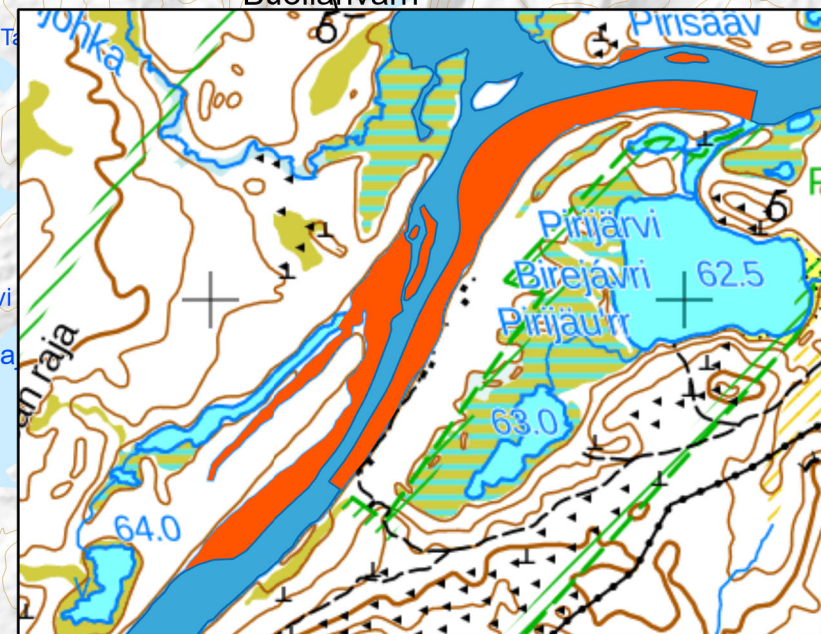

Ylä-Lapissa on ehdottomasti kiellettyä käyttää syöttikalaa onkimisessa, pilkkimisessä ja viehekalastuksessa. Lisäksi alueen ulkopuolelta tuotavien kalastusvälineiden tulee olla täysin kuivia Gyrodactylus salaris -loisen ja kanadanvesiruton leviämisen estämiseksi. Saaliiksi saatujen kalojen perkausjätteiden hautaamista suositellaan muiden kalaloisten ehkäisemiseksi.