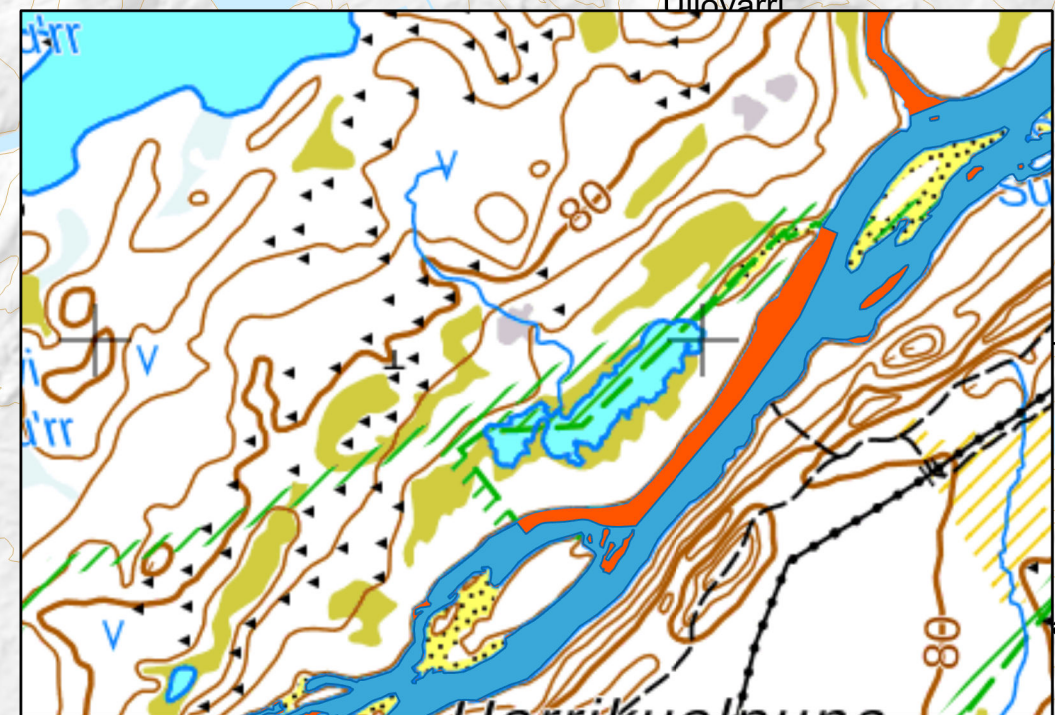

Ylä-Lapissa on ehdottomasti kiellettyä käyttää syöttikalaa onkimisessa, pilkkimisessä ja viehekalastuksessa. Lisäksi alueen ulkopuolelta tuotavien kalastusvälineiden tulee olla täysin kuivia Gyrodactylus salaris -loisen ja kanadanvesiruton leviämisen estämiseksi. Saaliiksi saatujen kalojen perkausjätteiden hautaamista suositellaan muiden kalaloisten ehkäisemiseksi.