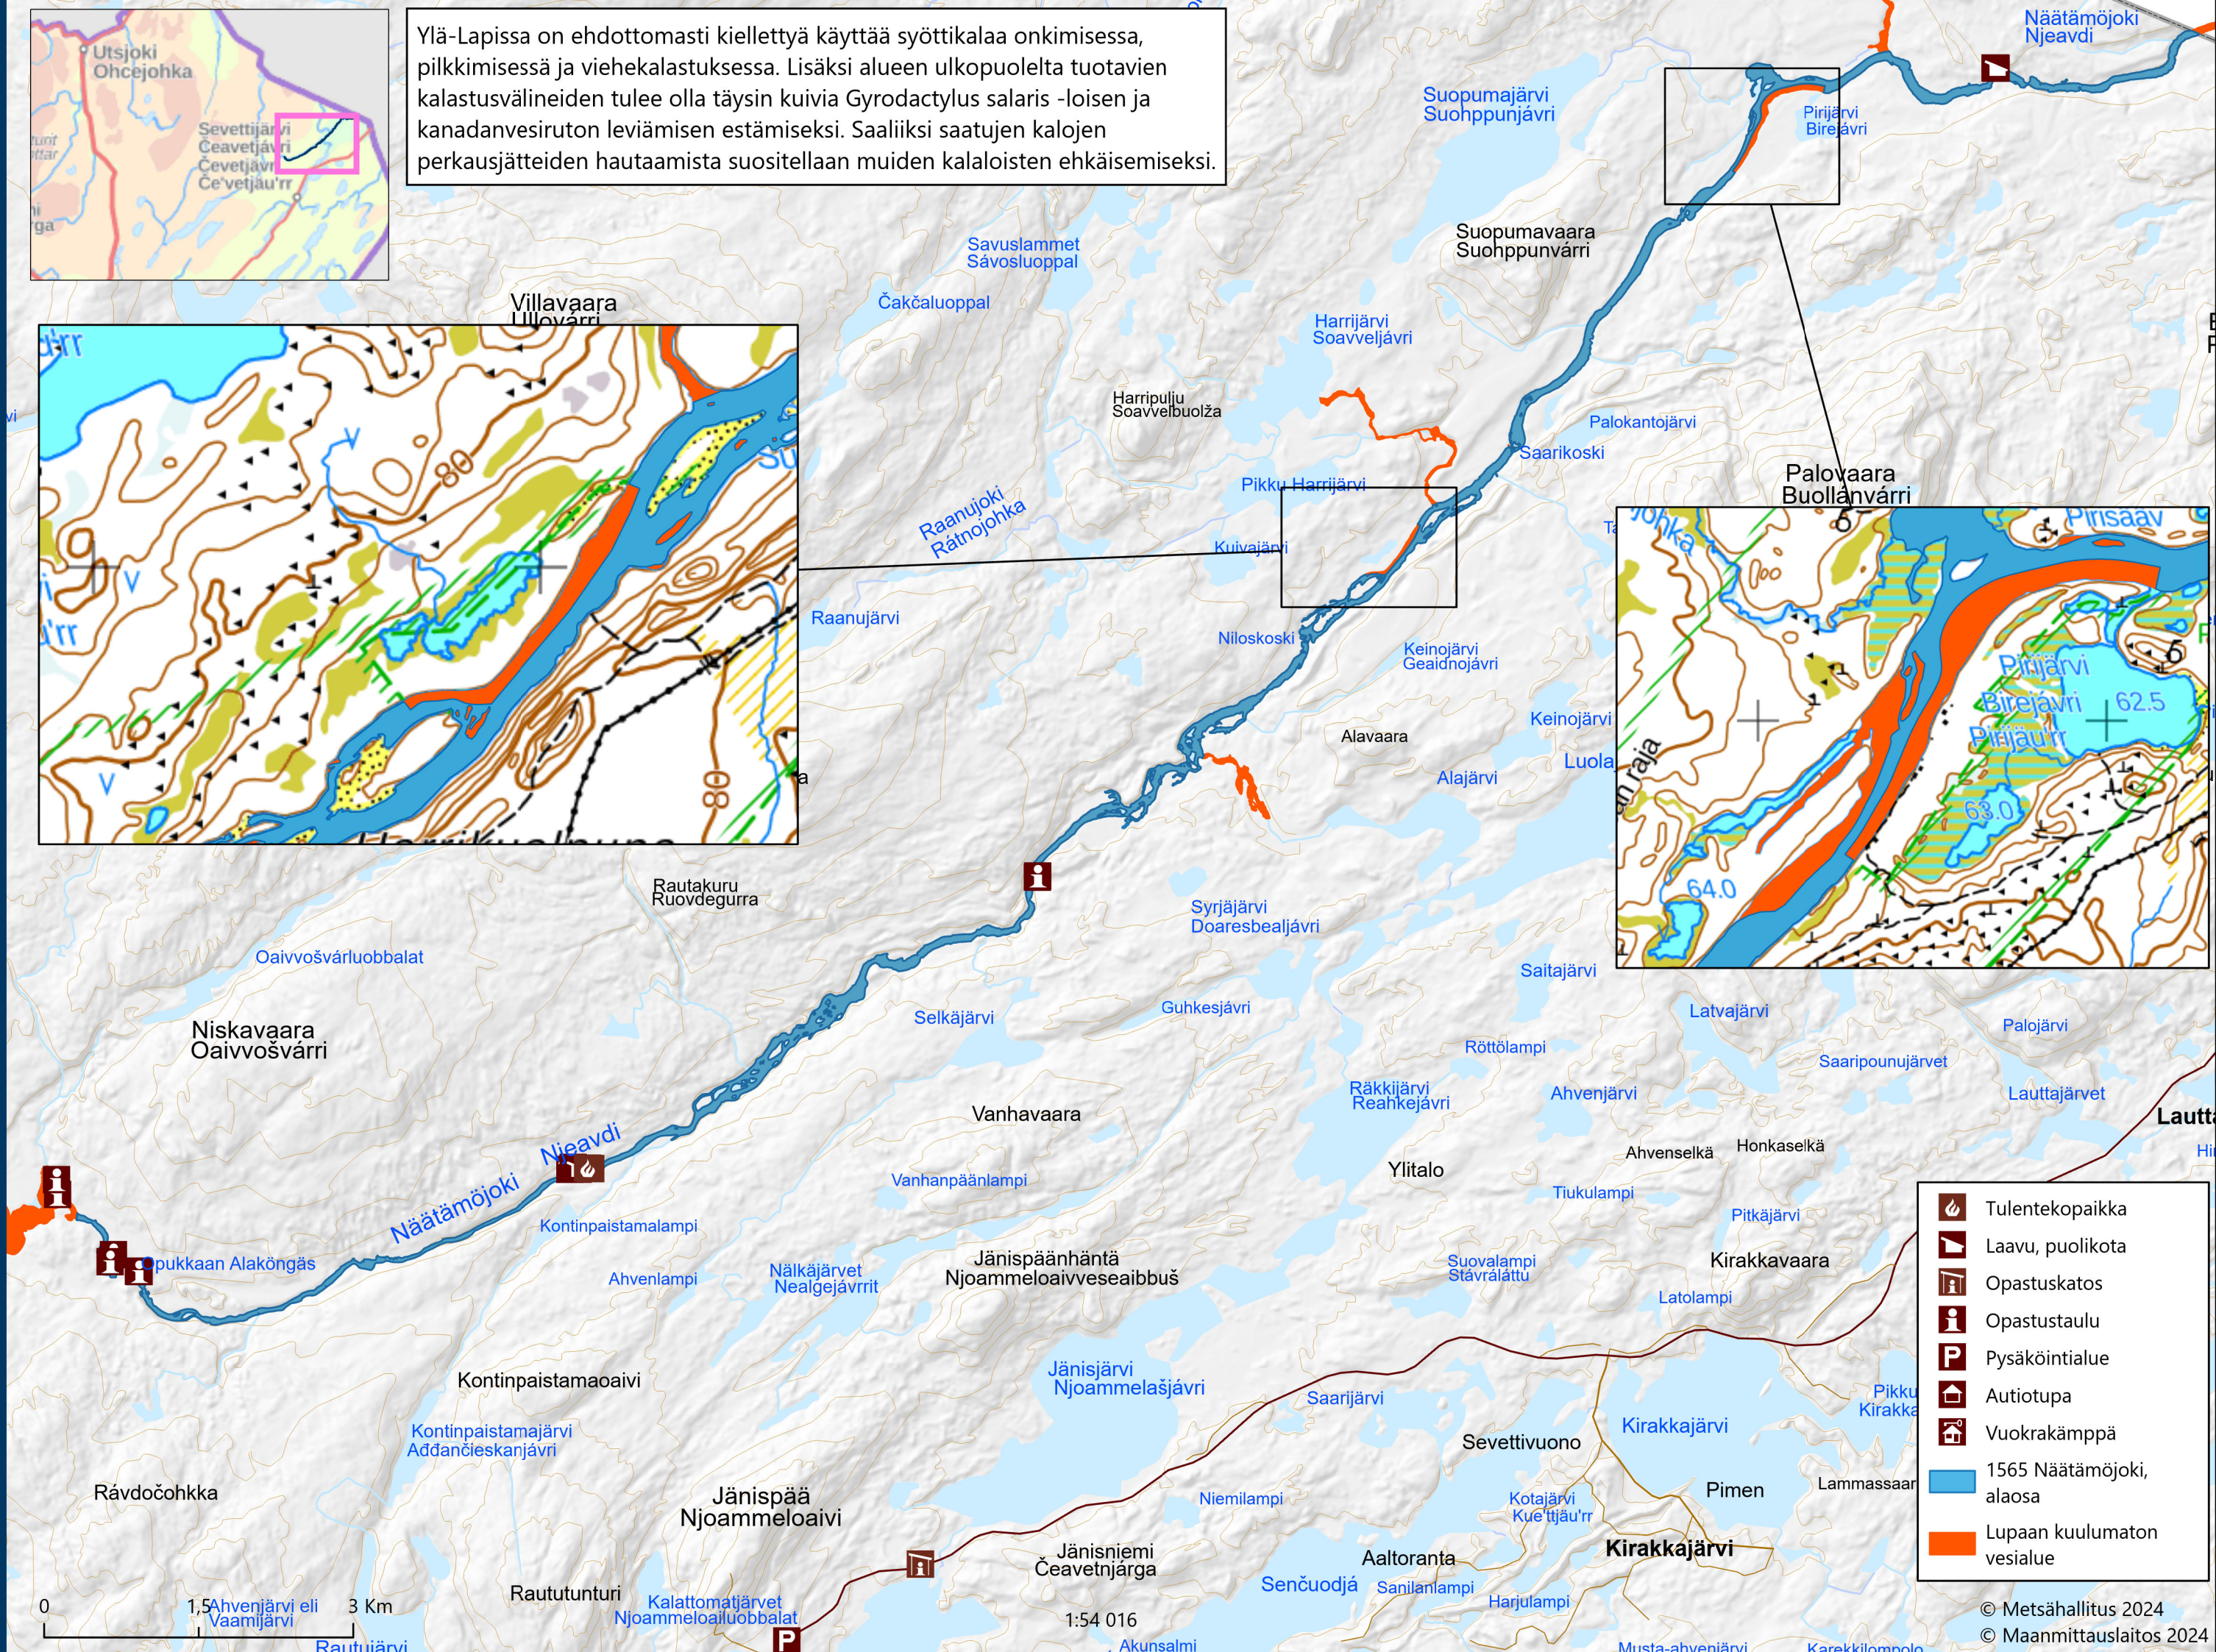

Ylä-Lapissa on ehdottomasti kiellettyä käyttää syöttikalaa onkimisessa, pilkkimisessä ja viehekalastuksessa. Lisäksi alueen ulkopuolelta tuotavien kalastusvälineiden tulee olla täysin kuivia Gyrodactylus salaris -loisen ja kanadanvesiruton leviämisen estämiseksi. Saaliiksi saatujen kalojen perkausjätteiden hautaamista suositellaan muiden kalaloisten ehkäisemiseksi.

- Tulentekopaikka
- Laavu, puolikota
- Opastuskatos
- Opastustaulu
- Pysäköintialue
- Autiotupa
- Vuokrakämpä
- 1565 Näämäjoki, alaosa
- Lupaam kuulumaton vesialue