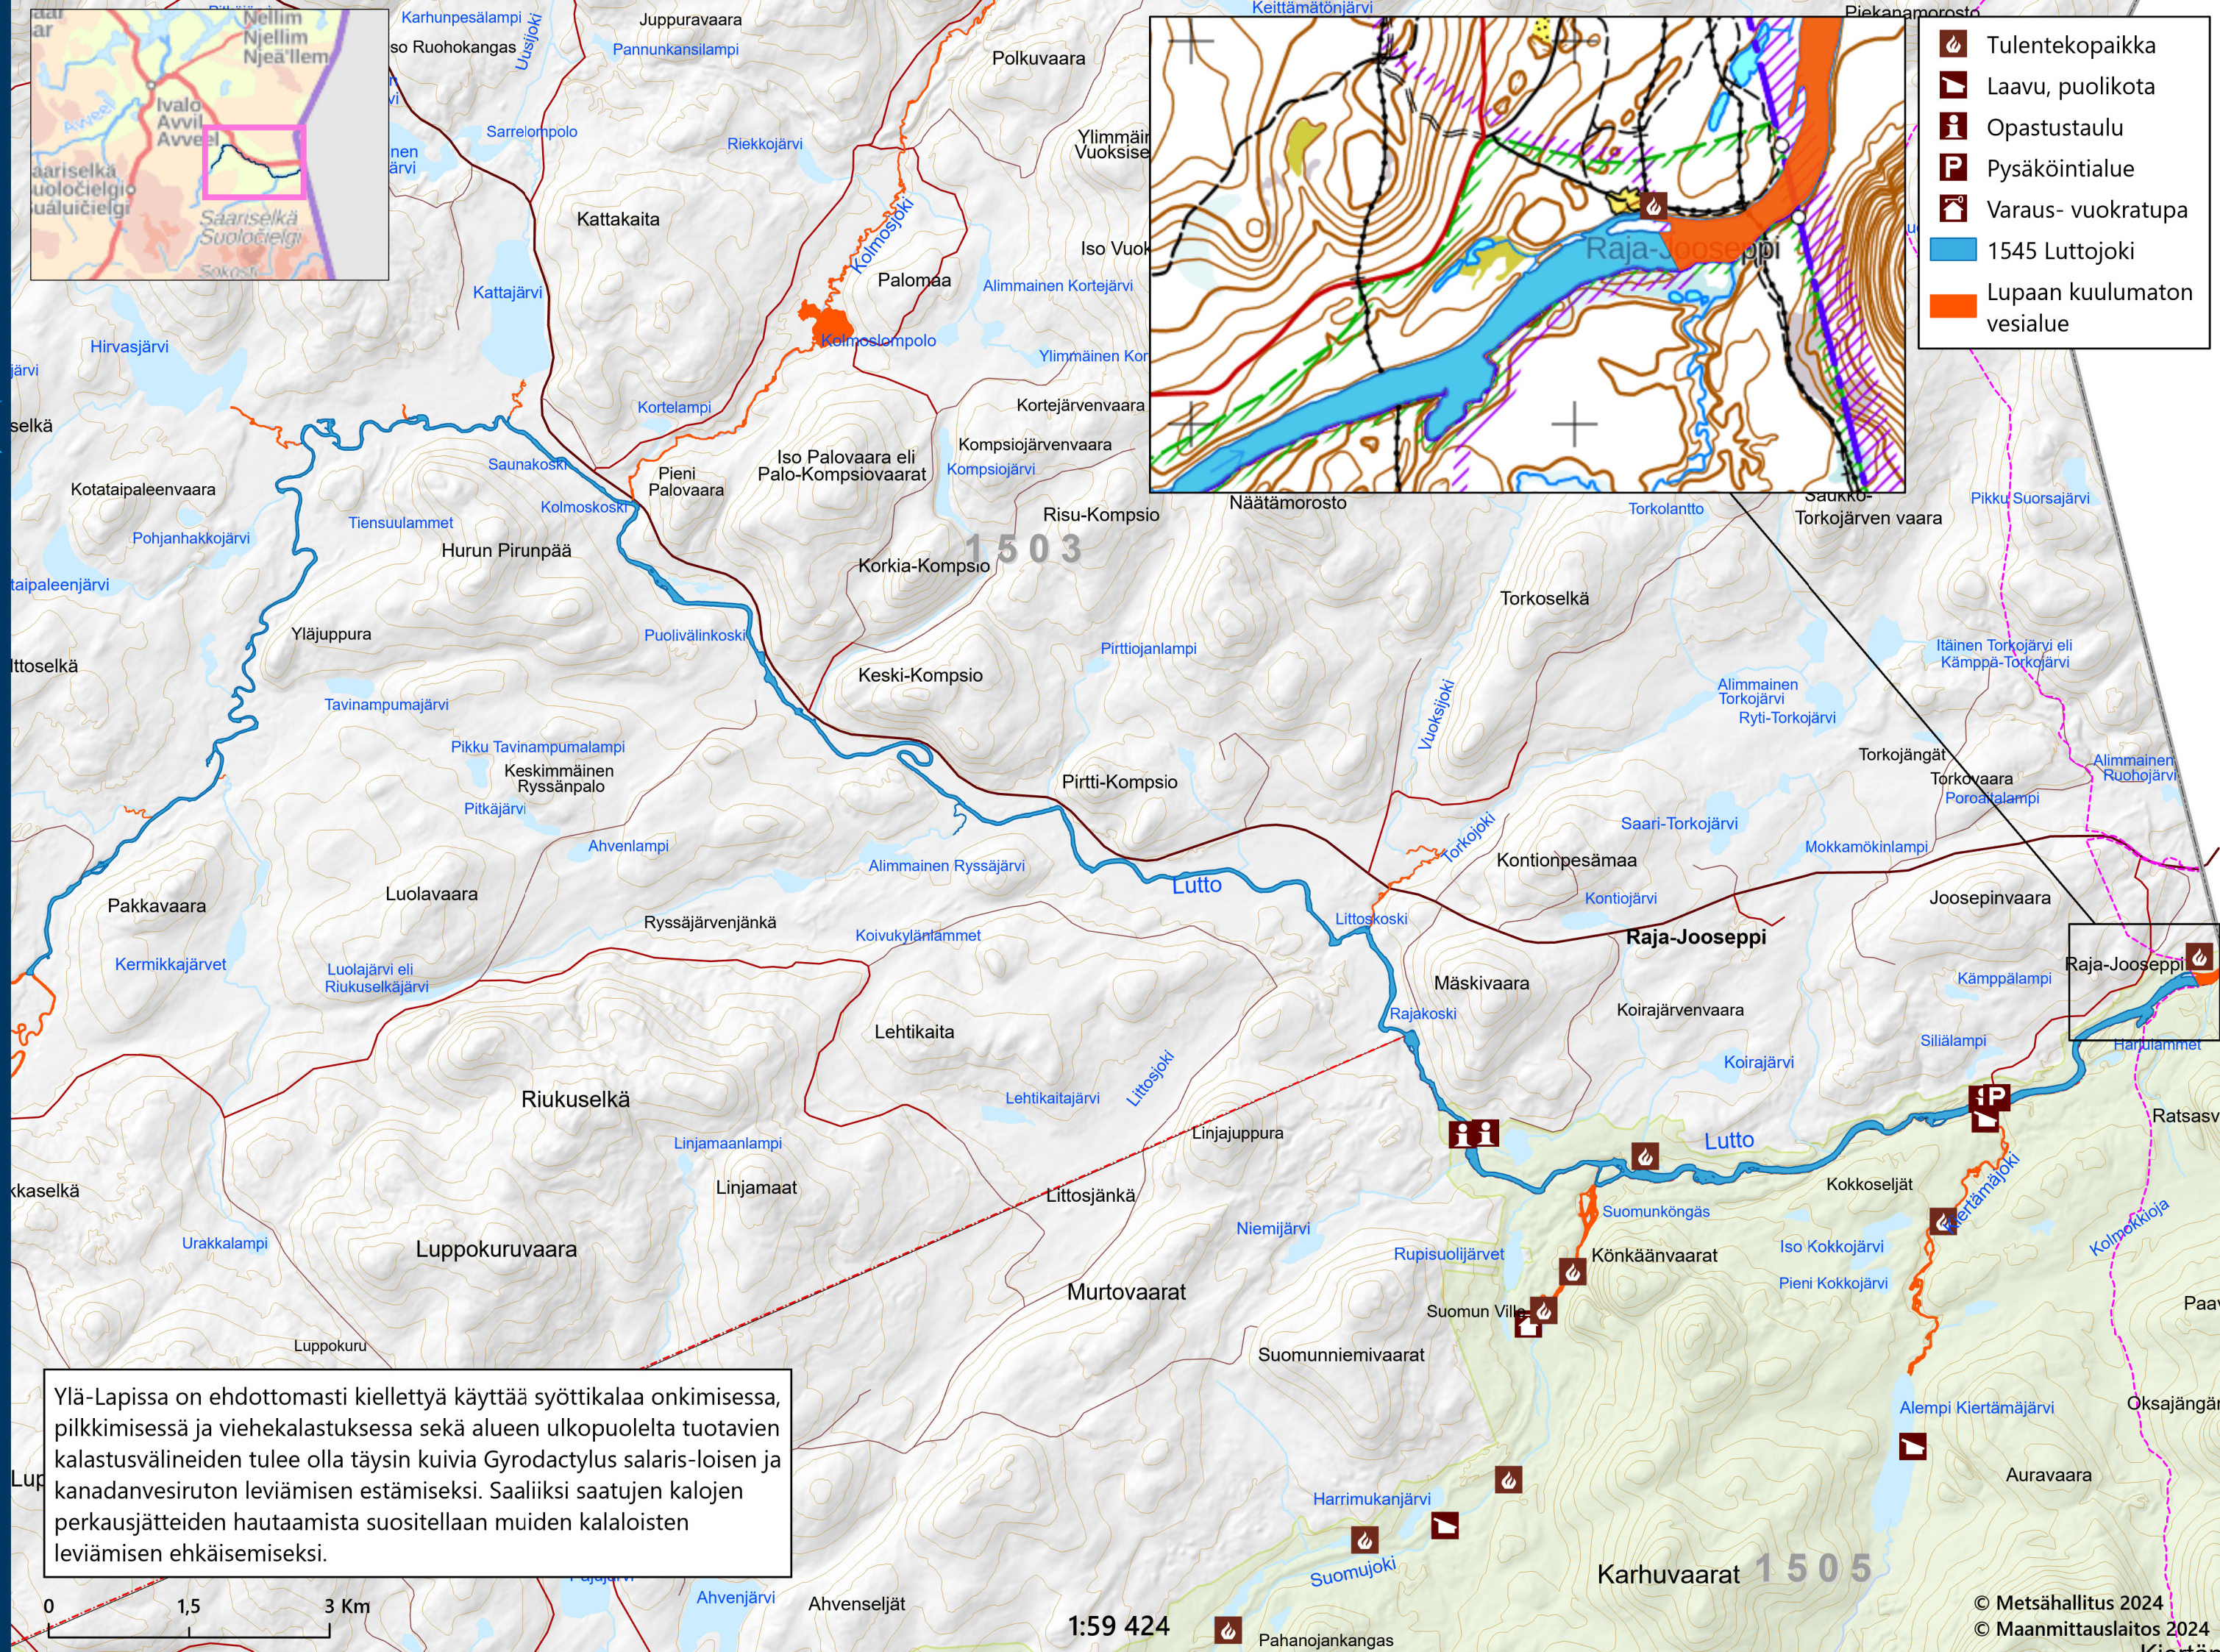

- Tulentekopaikka
- Laavu, puolikota
- Opastustaulu
- Pysäköintialue
- Varaus- vuokratupa
- 1545 Luttojoki
- Lupa-alueen kuuluttama vesialue

Ylä-Lapissa on ehdottomasti kiellettyä käyttää syöttikalaa onkimisessa, pilkkimisessä ja viehekalastuksessa sekä alueen ulkopuolelta tuotavien kalastusvälineiden tulee olla täysin kuivia Gyrodactylus salaris-loisen ja kanadanvesiruton leviämisen estämiseksi. Saaliiksi saatujen kalojen perkausjätteiden hautaamista suositellaan muiden kalaloisten leviämisen ehkäisemiseksi.

1:59 424