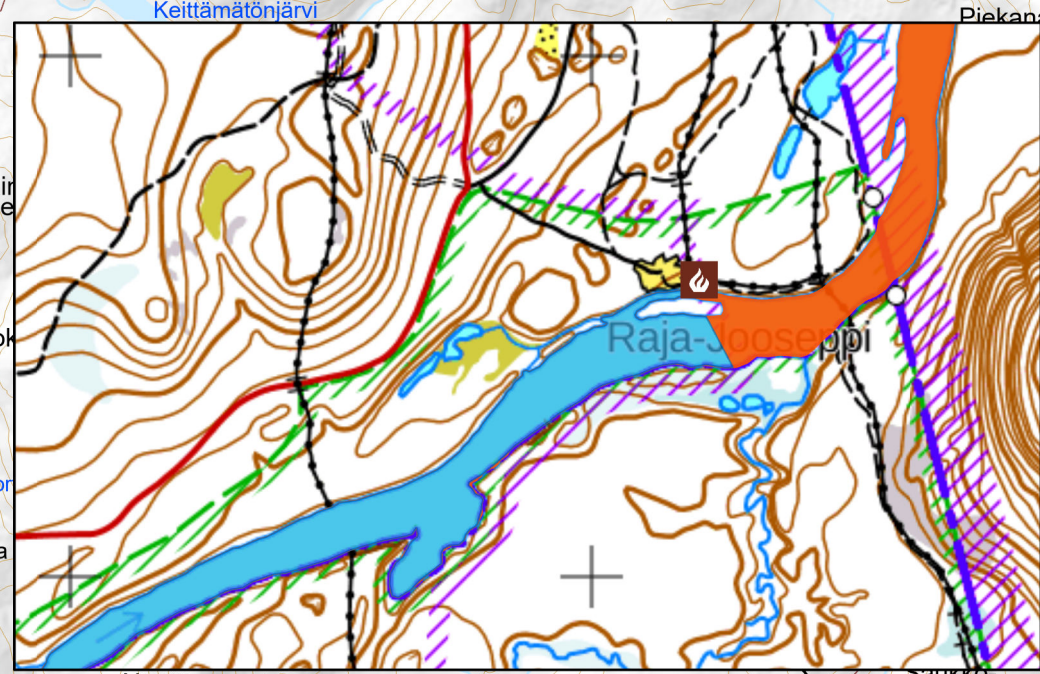

- Tulentekopaikka
- Laavu, puolikota
- Opastustaulu
- Pysäköintialue
- Varaus- vuokratupa
- 1545 Luttojoki
- Lupa-alueen kuuluttama vesialue

Ylä-Lapissa on ehdottomasti kiellettyä käyttää syöttikalaa onkimisessa, pilkkimisessä ja viehekalastuksessa sekä alueen ulkopuolelta tuotavien kalastusvälineiden tulee olla täysin kuivia Gyrodactylus salaris-loisen ja kanadanvesiruton leviämisen estämiseksi. Saaliiksi saatujen kalojen perkausjätteiden hautaamista suositellaan muiden kalaloisten leviämisen ehkäisemiseksi.