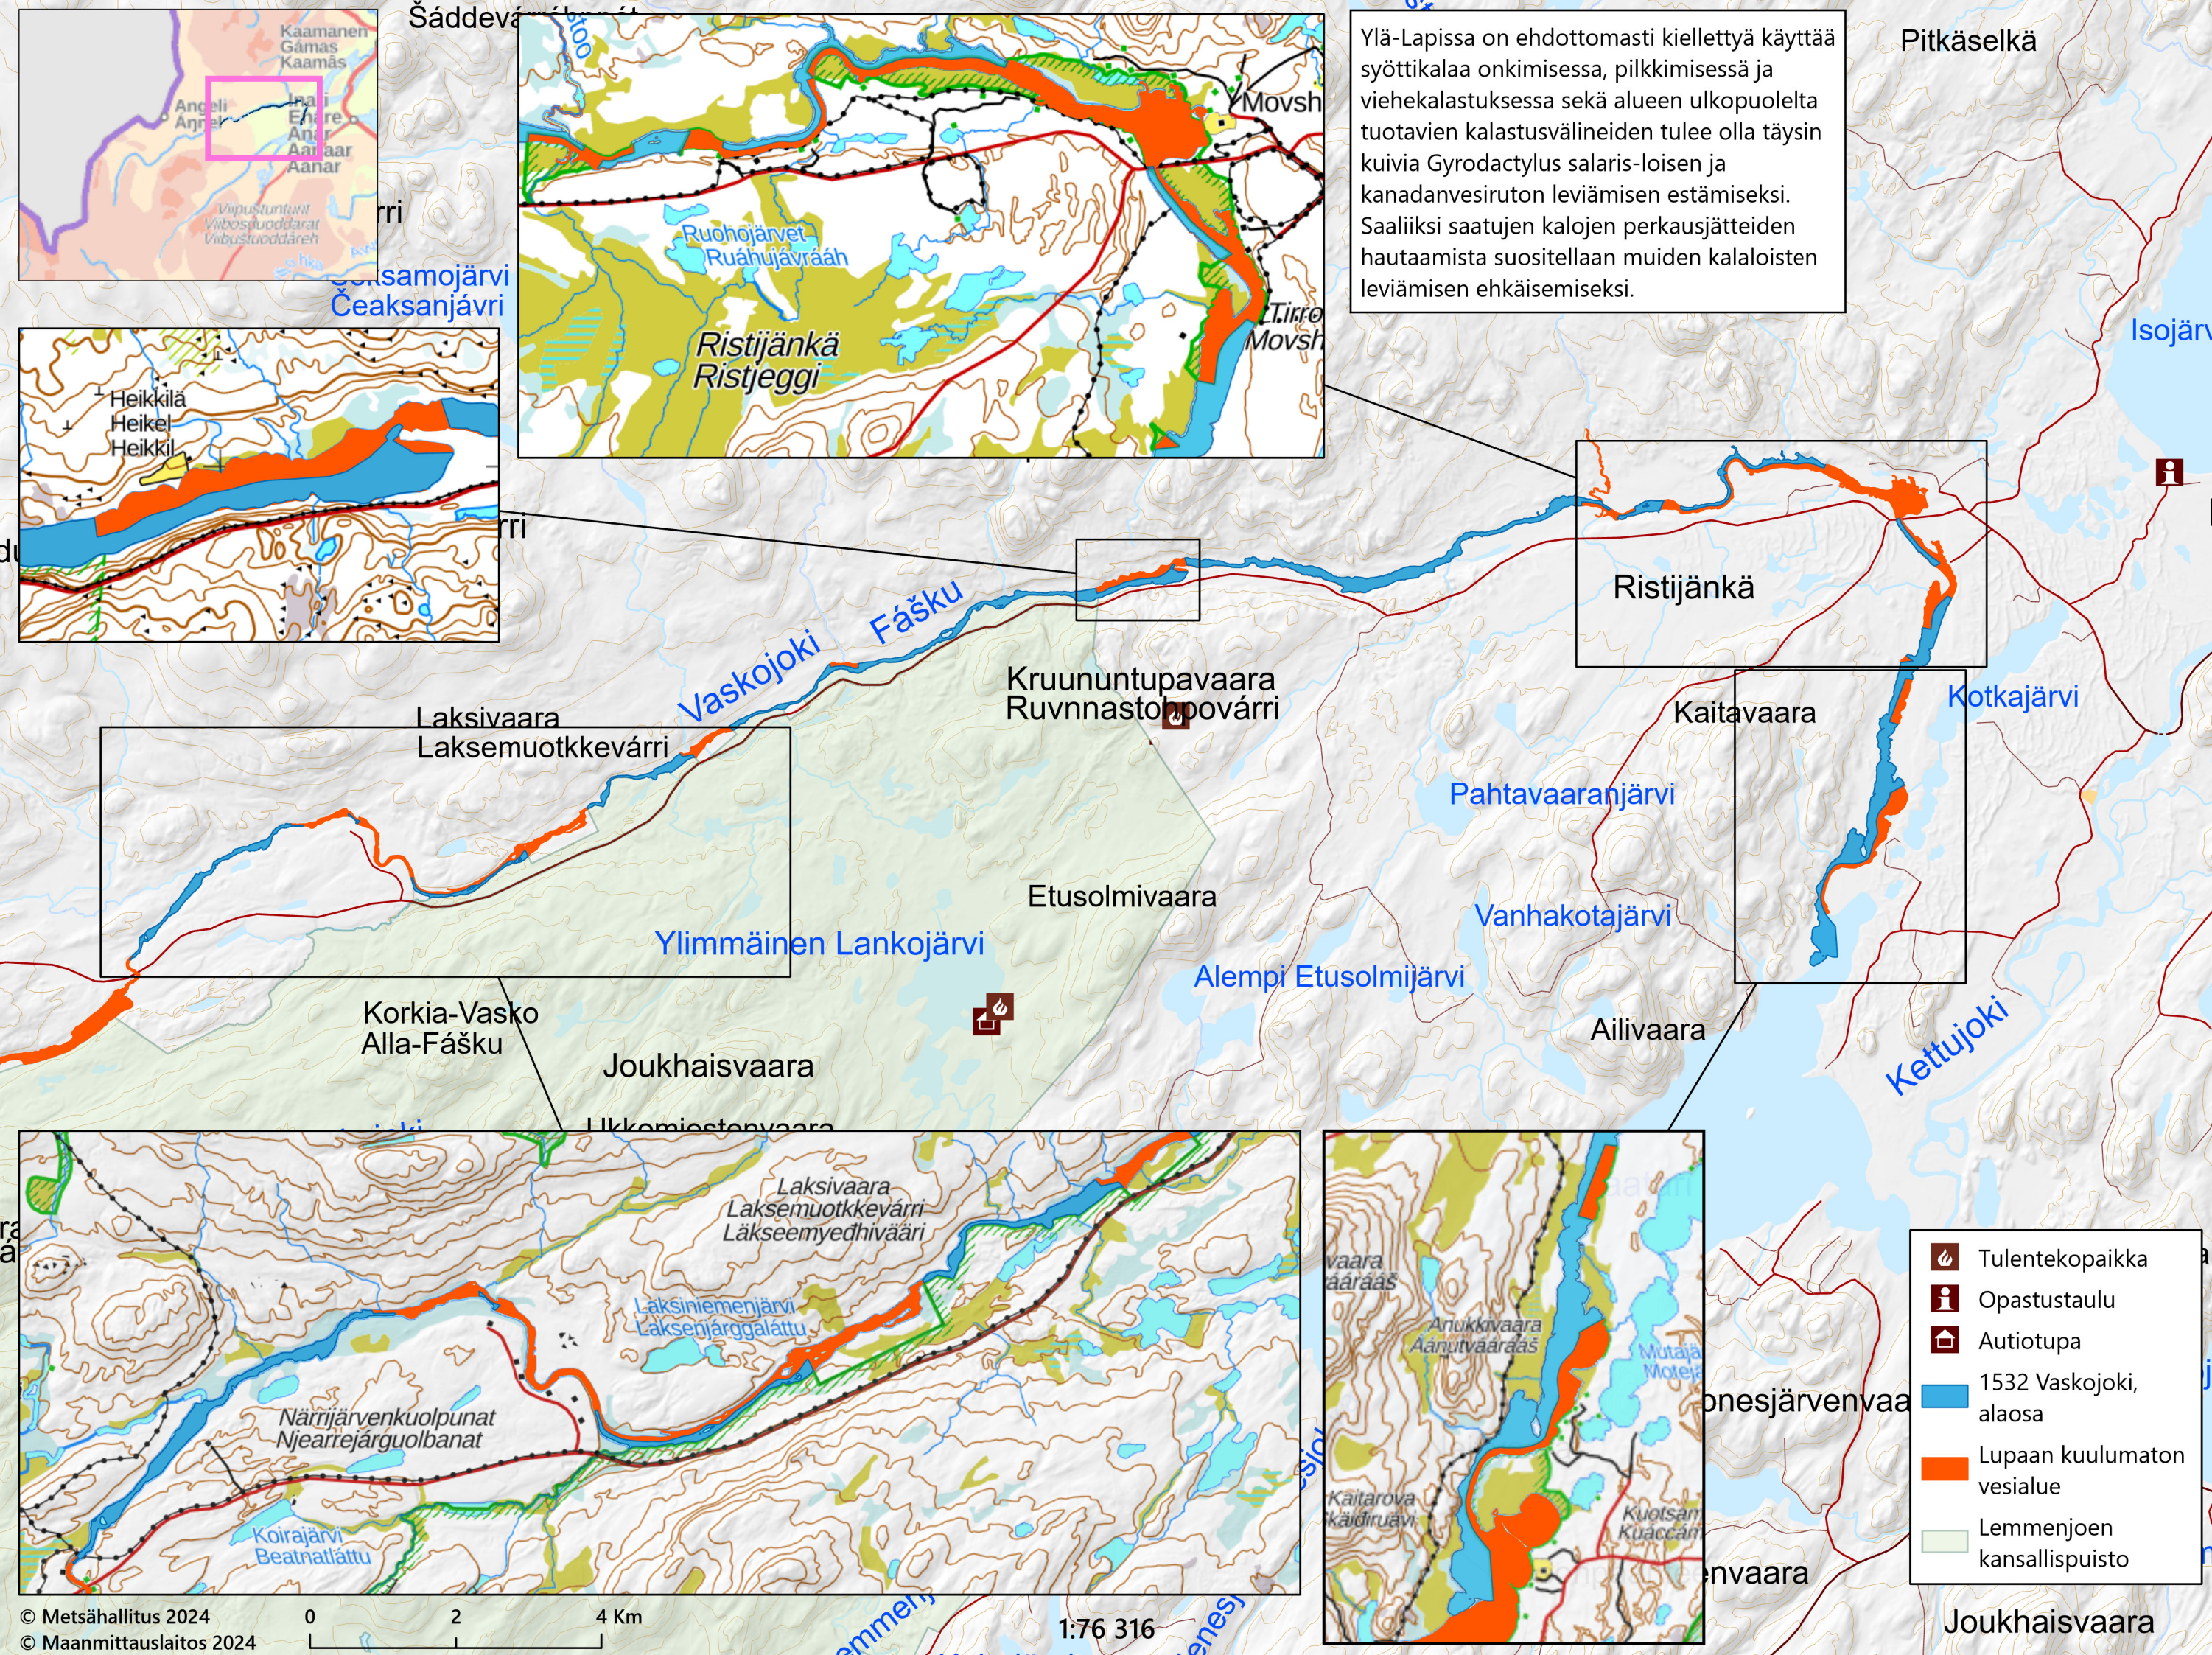

Ylä-Lapissa on ehdottomasti kiellettyä käyttää syöttikalaa onkimisessa, pilkkimisessä ja viehekalastuksessa sekä alueen ulkopuolelta tuotavien kalastusvälineiden tulee olla täysin kuivia Gyrodactylus salaris-loisen ja kanadanvesiruton leviämisen estämiseksi. Saaliiksi saatujen kalojen perkausjätteiden hautaamista suositellaan muiden kalaloisten leviämisen ehkäisemiseksi.

- Tulentekopaikka
- Opastustaulu
- Autiotupa
- 1532 Vaskojoki, alaosa
- Lupa-an kuulumaton vesialue
- Lemmenjoen kansallispuisto