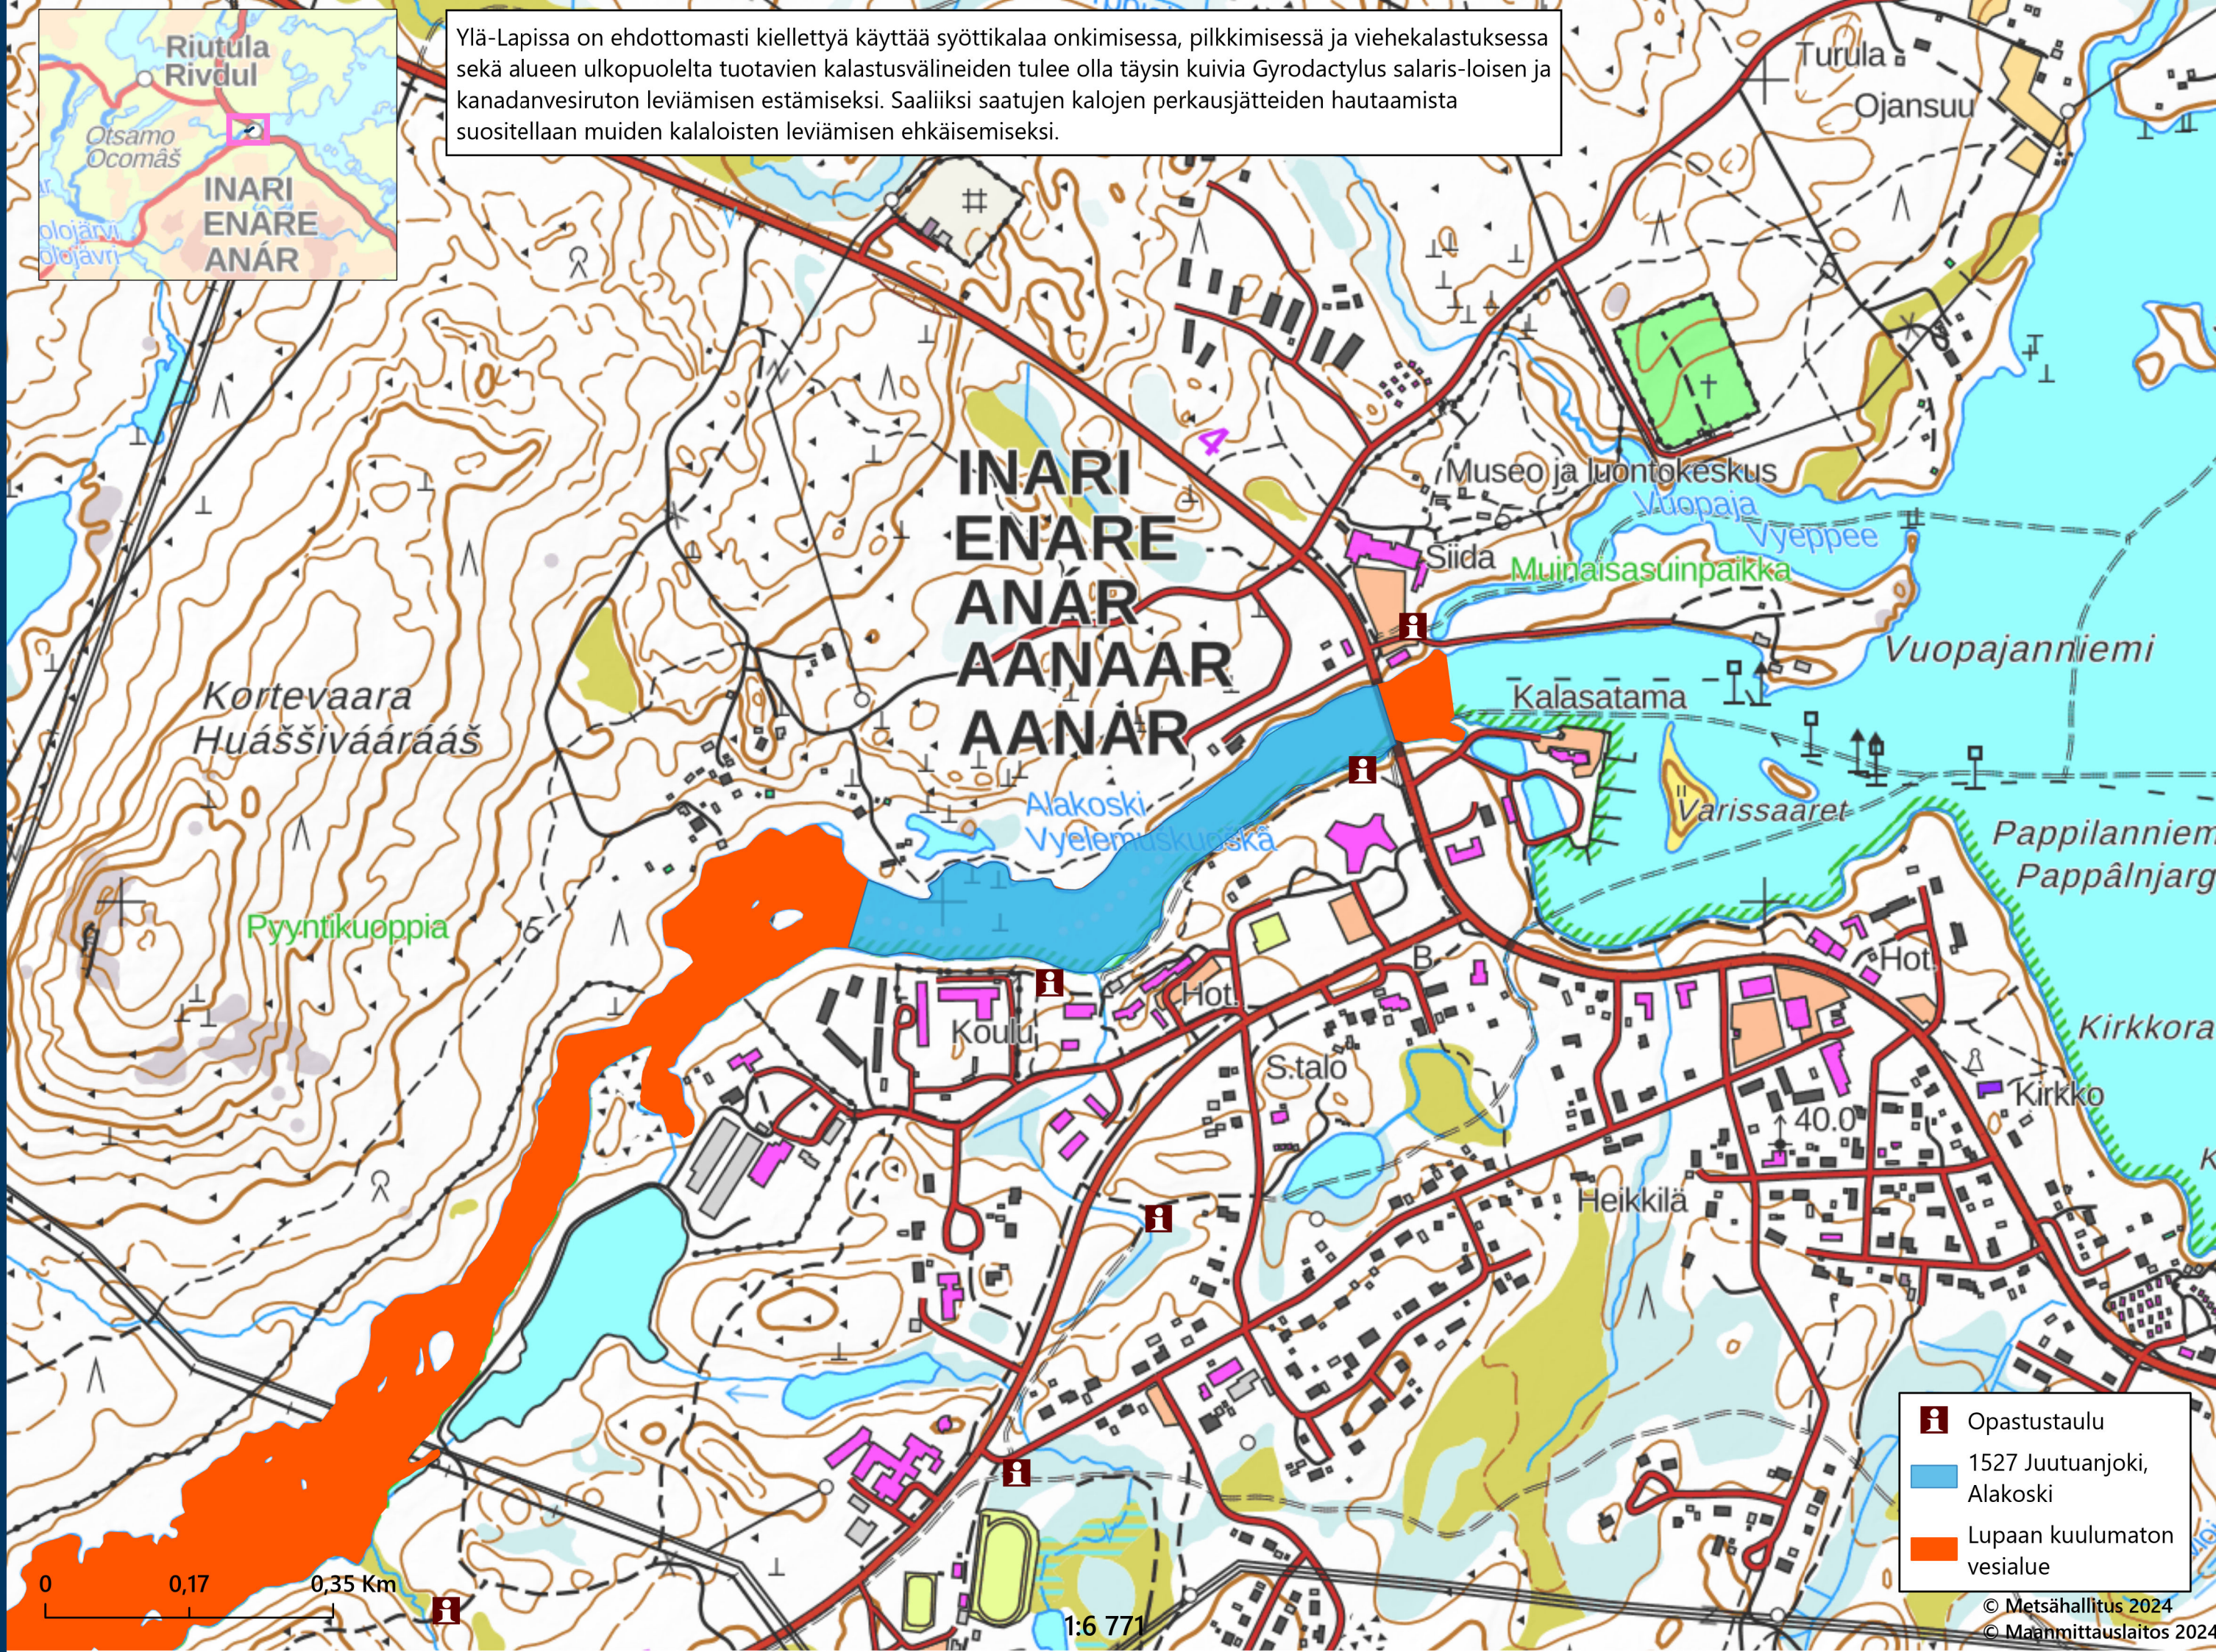

Ylä-Lapissa on ehdottomasti kiellettyä käyttää syöttikalaa onkimisessa, pilkkimisessä ja viehekalastuksessa sekä alueen ulkopuolelta tuotavien kalastusvälineiden tulee olla täysin kuivia Gyrodactylus salaris-loisen ja kanadanvesiruton leviämisen estämiseksi. Saaliiksi saatujen kalojen perkausjätteiden hautaamista suositellaan muiden kalaloisten leviämisen ehkäisemiseksi.