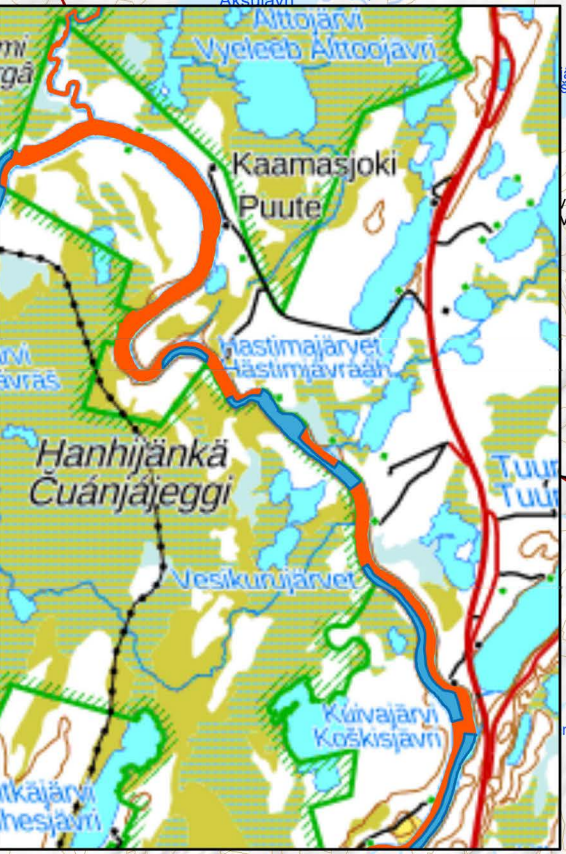

# Vapalupa-alue 1524 Kaamasjoki

- Opastustaulu
- 1524 Kaamasjoki
- Lupaan kuulumaton vesialue

Ylä-Lapissa on ehdottomasti kiellettyä käyttää syöttikalaa onkimisessa, pilkkimisessä ja viehekalastuksessa. Lisäksi alueen ulkopuolelta tuotavien kalastusvälineiden tulee olla täysin kuivia Gyrodactylus salaris -loisen ja kanadanvesiruton leviämisen estämiseksi. Saaliiksi saatujen kalojen perkausjätteiden hautaamista suositellaan muiden kalaloisten ehkäisemiseksi.