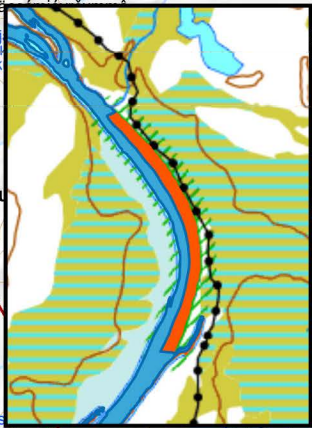

# Vapalupa-alue 1524 Kaamasjoki

- Opastustaulu
- 1524 Kaamasjoki
- Lupaan kuulumaton vesialue

Ylä-Lapissa on ehdottomasti kiellettyä käyttää syöttikalaa onkimisessa, pilkkimisessä ja viehekalastuksessa. Lisäksi alueen ulkopuolelta tuotavien kalastusvälineiden tulee olla täysin kuivia Gyrodactylus salaris -loisen ja kanadanvesiruton leviämisen estämiseksi. Saaliiksi saatujen kalojen perkausjätteiden hautaamista suositellaan muiden kalaloisten ehkäisemiseksi.