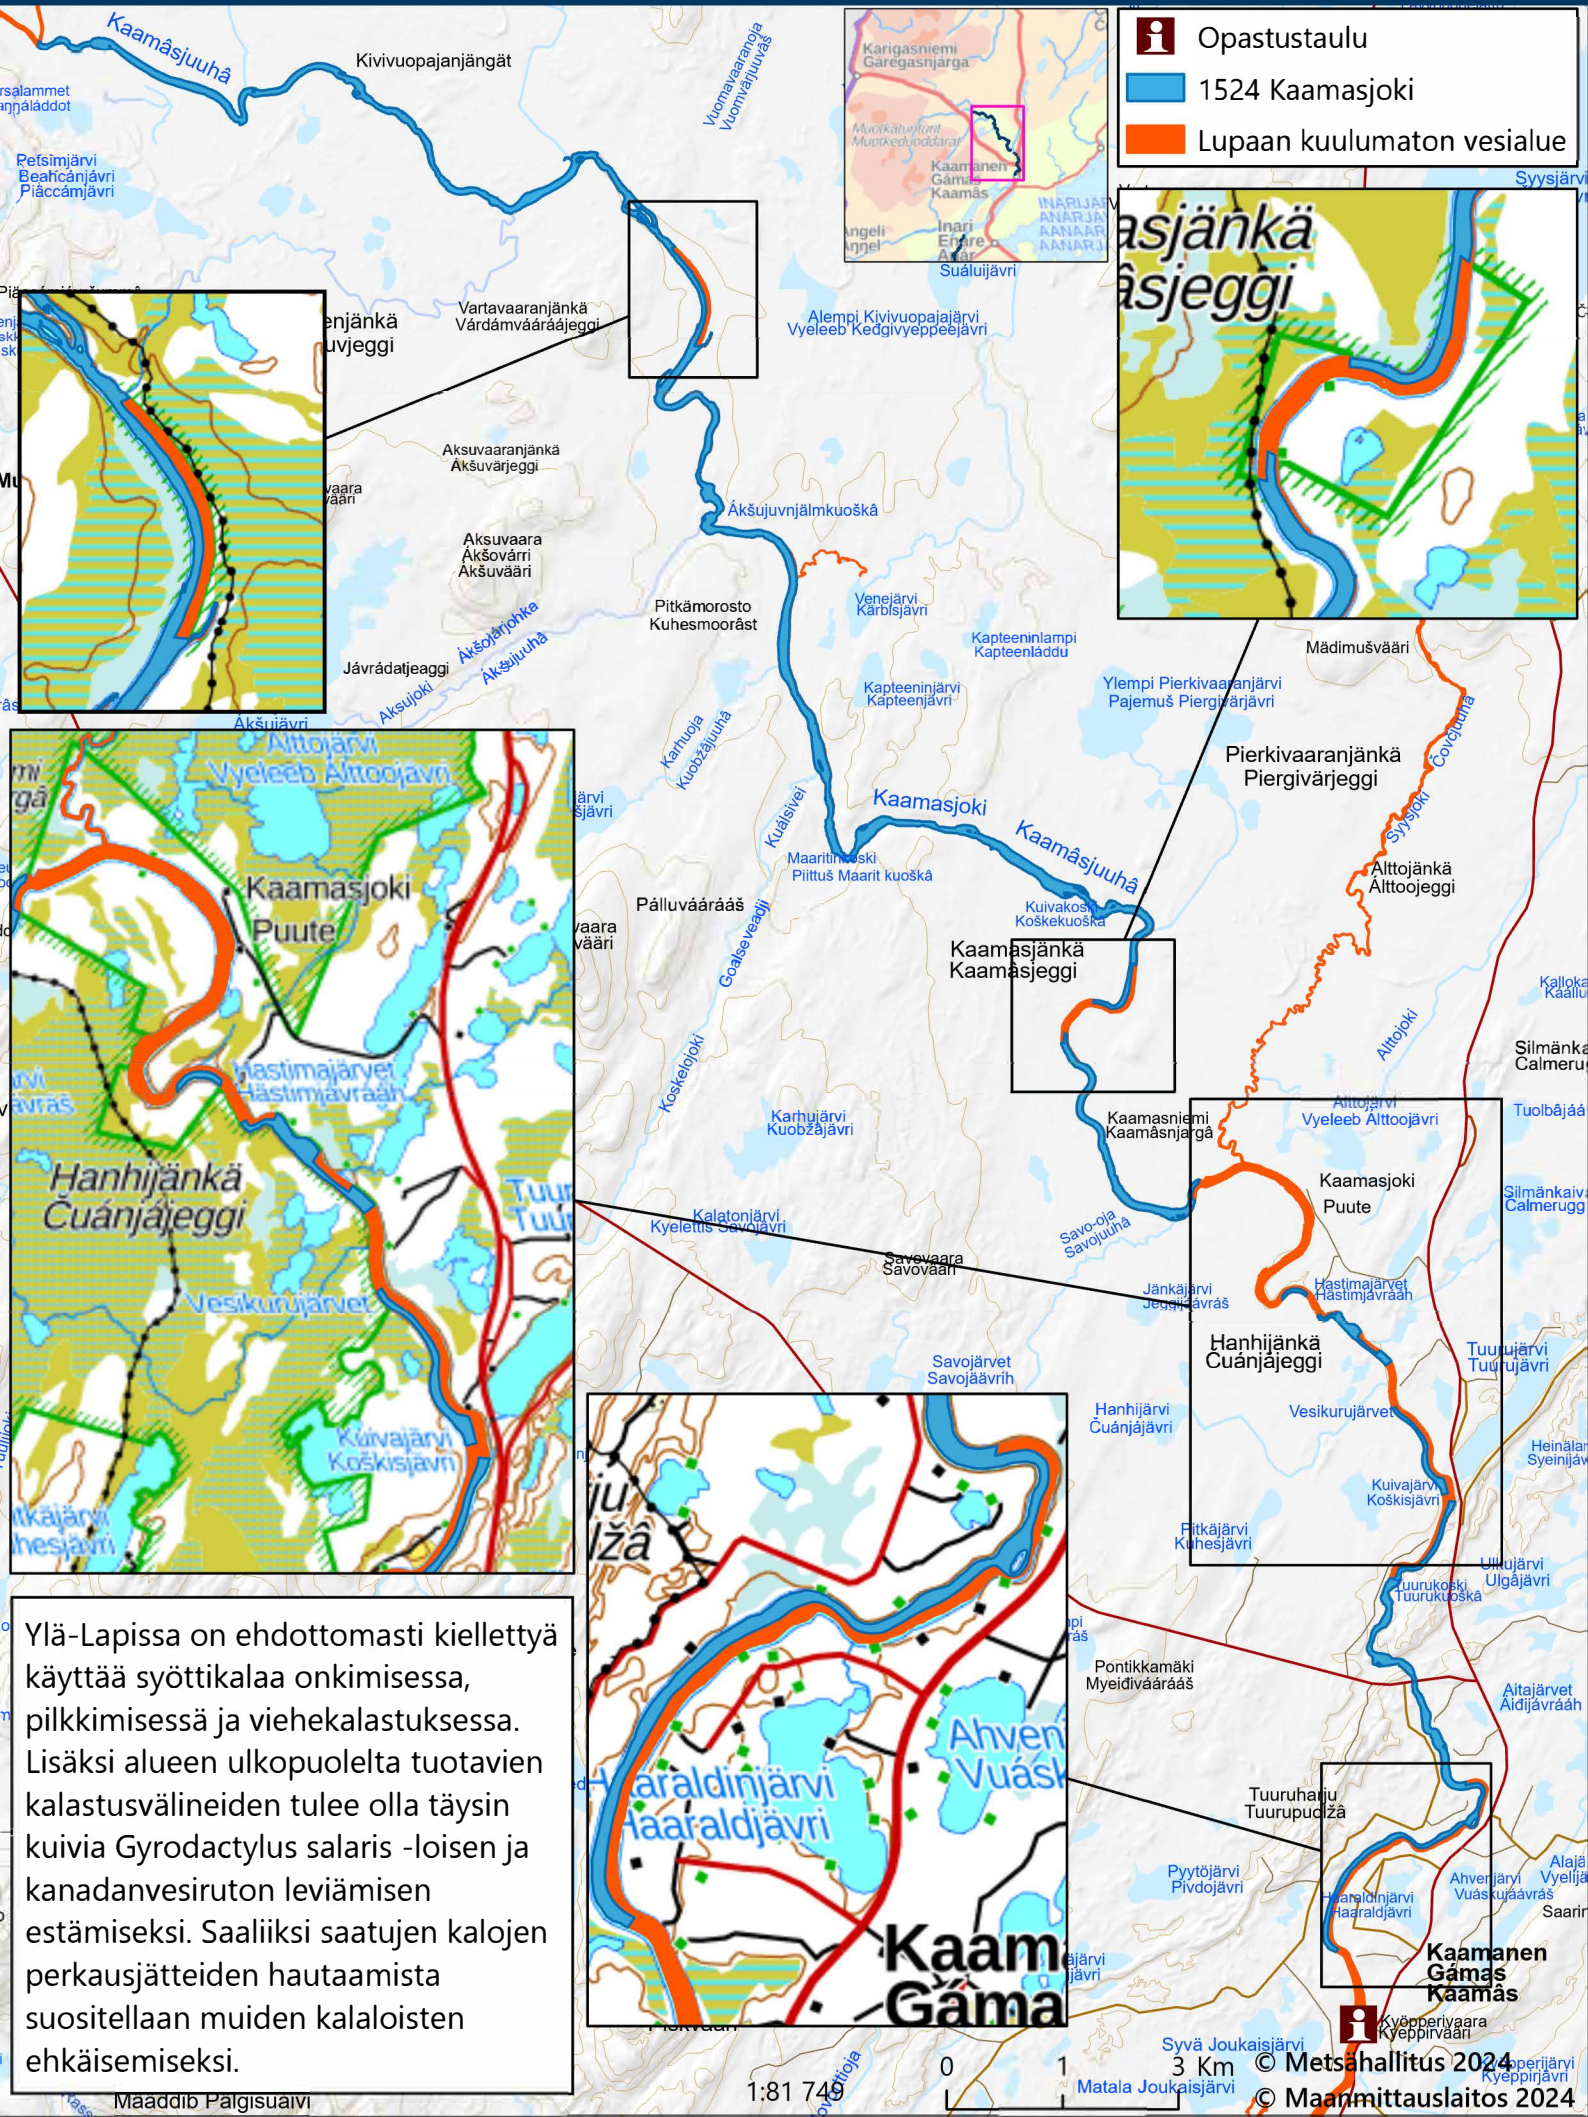

# Vapalupa-alue 1524 Kaamasjoki

- Opastustaulu
- 1524 Kaamasjoki
- Lupaan kuulumaton vesialue

Ylä-Lapissa on ehdottomasti kiellettyä käyttää syöttikalaa onkimisessa, pilkkimisessä ja viehekalastuksessa. Lisäksi alueen ulkopuolelta tuotavien kalastusvälineiden tulee olla täysin kuivia Gyrodactylus salaris -loisen ja kanadanvesiruton leviämisen estämiseksi. Saaliiksi saatujen kalojen perkausjätteiden hautaamista suositellaan muiden kalaloisten ehkäisemiseksi.