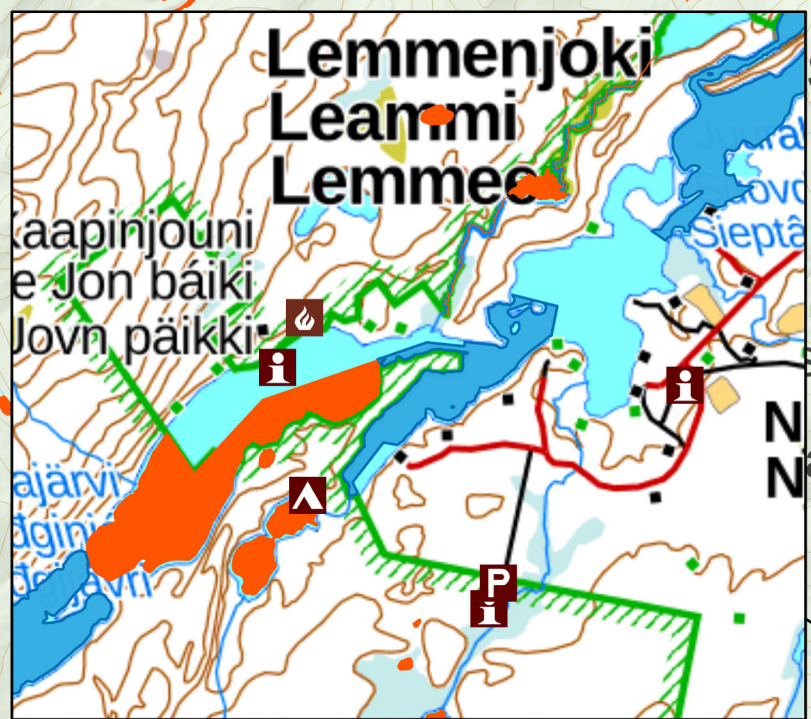

- Tulentekopaikka
- Laavu, puolikota
- Kota
- Telttailualue
- Opastustaulu
- Pysäköintialue
- Autiotupa
- Päivätupa
- 1509 Lemmenjoki
- Lupaamattoman vesialue
- Liikkumisrajoitusalue
- Lemmenjoen kansallispuisto

Ylä-Lapissa on ehdottomasti kiellettyä käyttää syöttikalaa onkimisessa, pilkkimisessä ja viehekalastuksessa sekä alueen ulkopuolelta tuotavien kalastusvälineiden tulee olla täysin kuivia Gyrodactylus salaris-loisen ja kanadanvesiruton leviämisen estämiseksi. Saaliiksi saatujen kalojen perkausjätteiden hautaamista suositellaan muiden kalaloisten leviämisen ehkäisemiseksi.