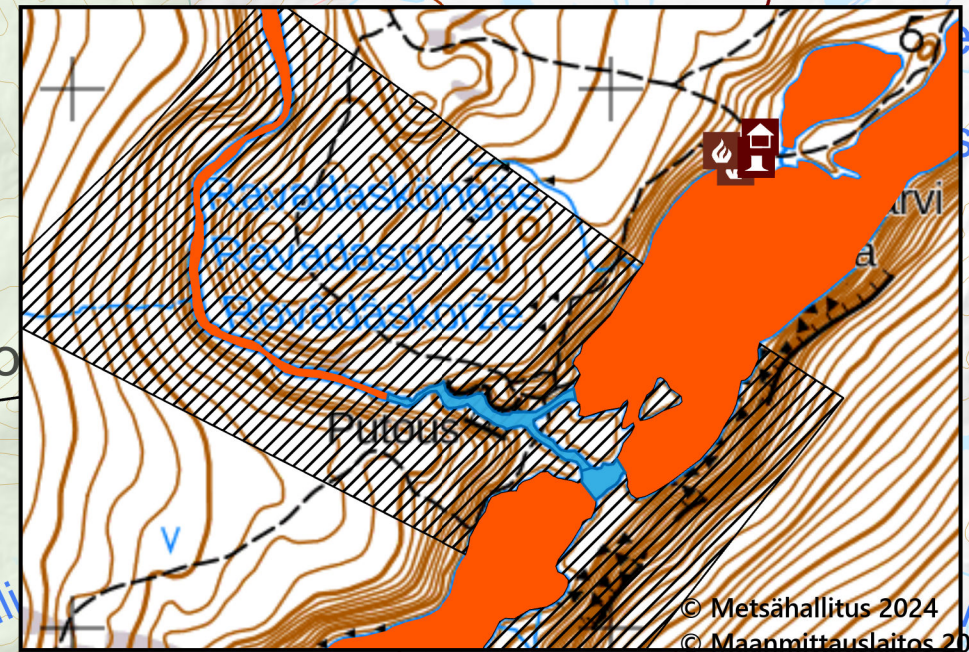

- Tulentekopaikka
- Laavu, puolikota
- Kota
- Telttailualue
- Opastustaulu
- Pysäköintialue
- Autiotupa
- Päivätupa
- 1509 Lemmenjoki
- Lupaamattoman vesialue
- Liikkumisrajoitusalue
- Lemmenjoen kansallispuisto

Ylä-Lapissa on ehdottomasti kiellettyä käyttää syöttikalaa onkimisessa, pilkkimisessä ja viehekalastuksessa sekä alueen ulkopuolelta tuotavien kalastusvälineiden tulee olla täysin kuivia Gyrodactylus salaris-loisen ja kanadanvesiruton leviämisen estämiseksi. Saaliiksi saatujen kalojen perkausjätteiden hautaamista suositellaan muiden kalaloisten leviämisen ehkäisemiseksi.

1:63 419