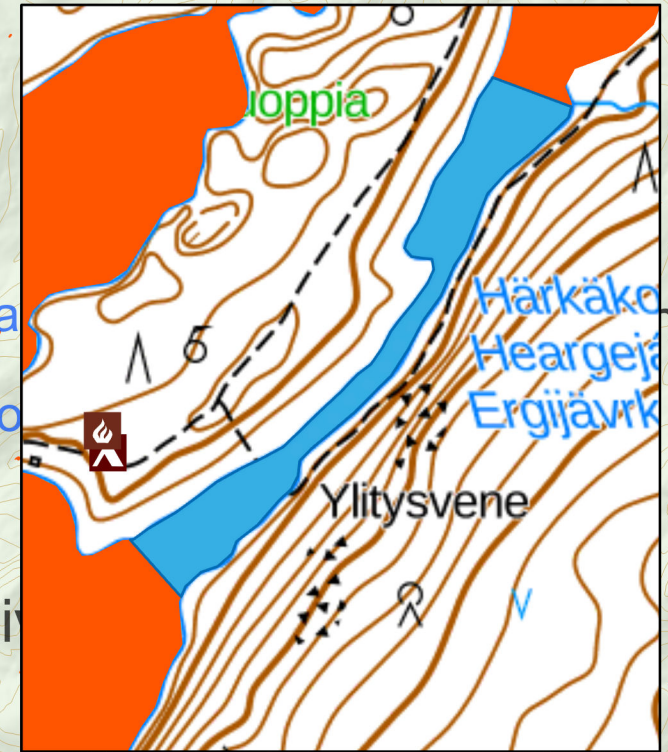

- Tulentekopaikka
- Laavu, puolikota
- Kota
- Telttailualue
- Opastustaulu
- Pysäköintialue
- Autiotupa
- Päivätupa
- 1509 Lemmenjoki
- Lupaamattoman vesialue
- Liikkumisrajoitusalue
- Lemmenjoen kansallispuisto

Ylä-Lapissa on ehdottomasti kiellettyä käyttää syöttikalaa onkimisessa, pilkkimisessä ja viehekalastuksessa sekä alueen ulkopuolelta tuotavien kalastusvälineiden tulee olla täysin kuivia Gyrodactylus salaris-loisen ja kanadanvesiruton leviämisen estämiseksi. Saaliiksi saatujen kalojen perkausjätteiden hautaamista suositellaan muiden kalaloisten leviämisen ehkäisemiseksi.

1:63 419