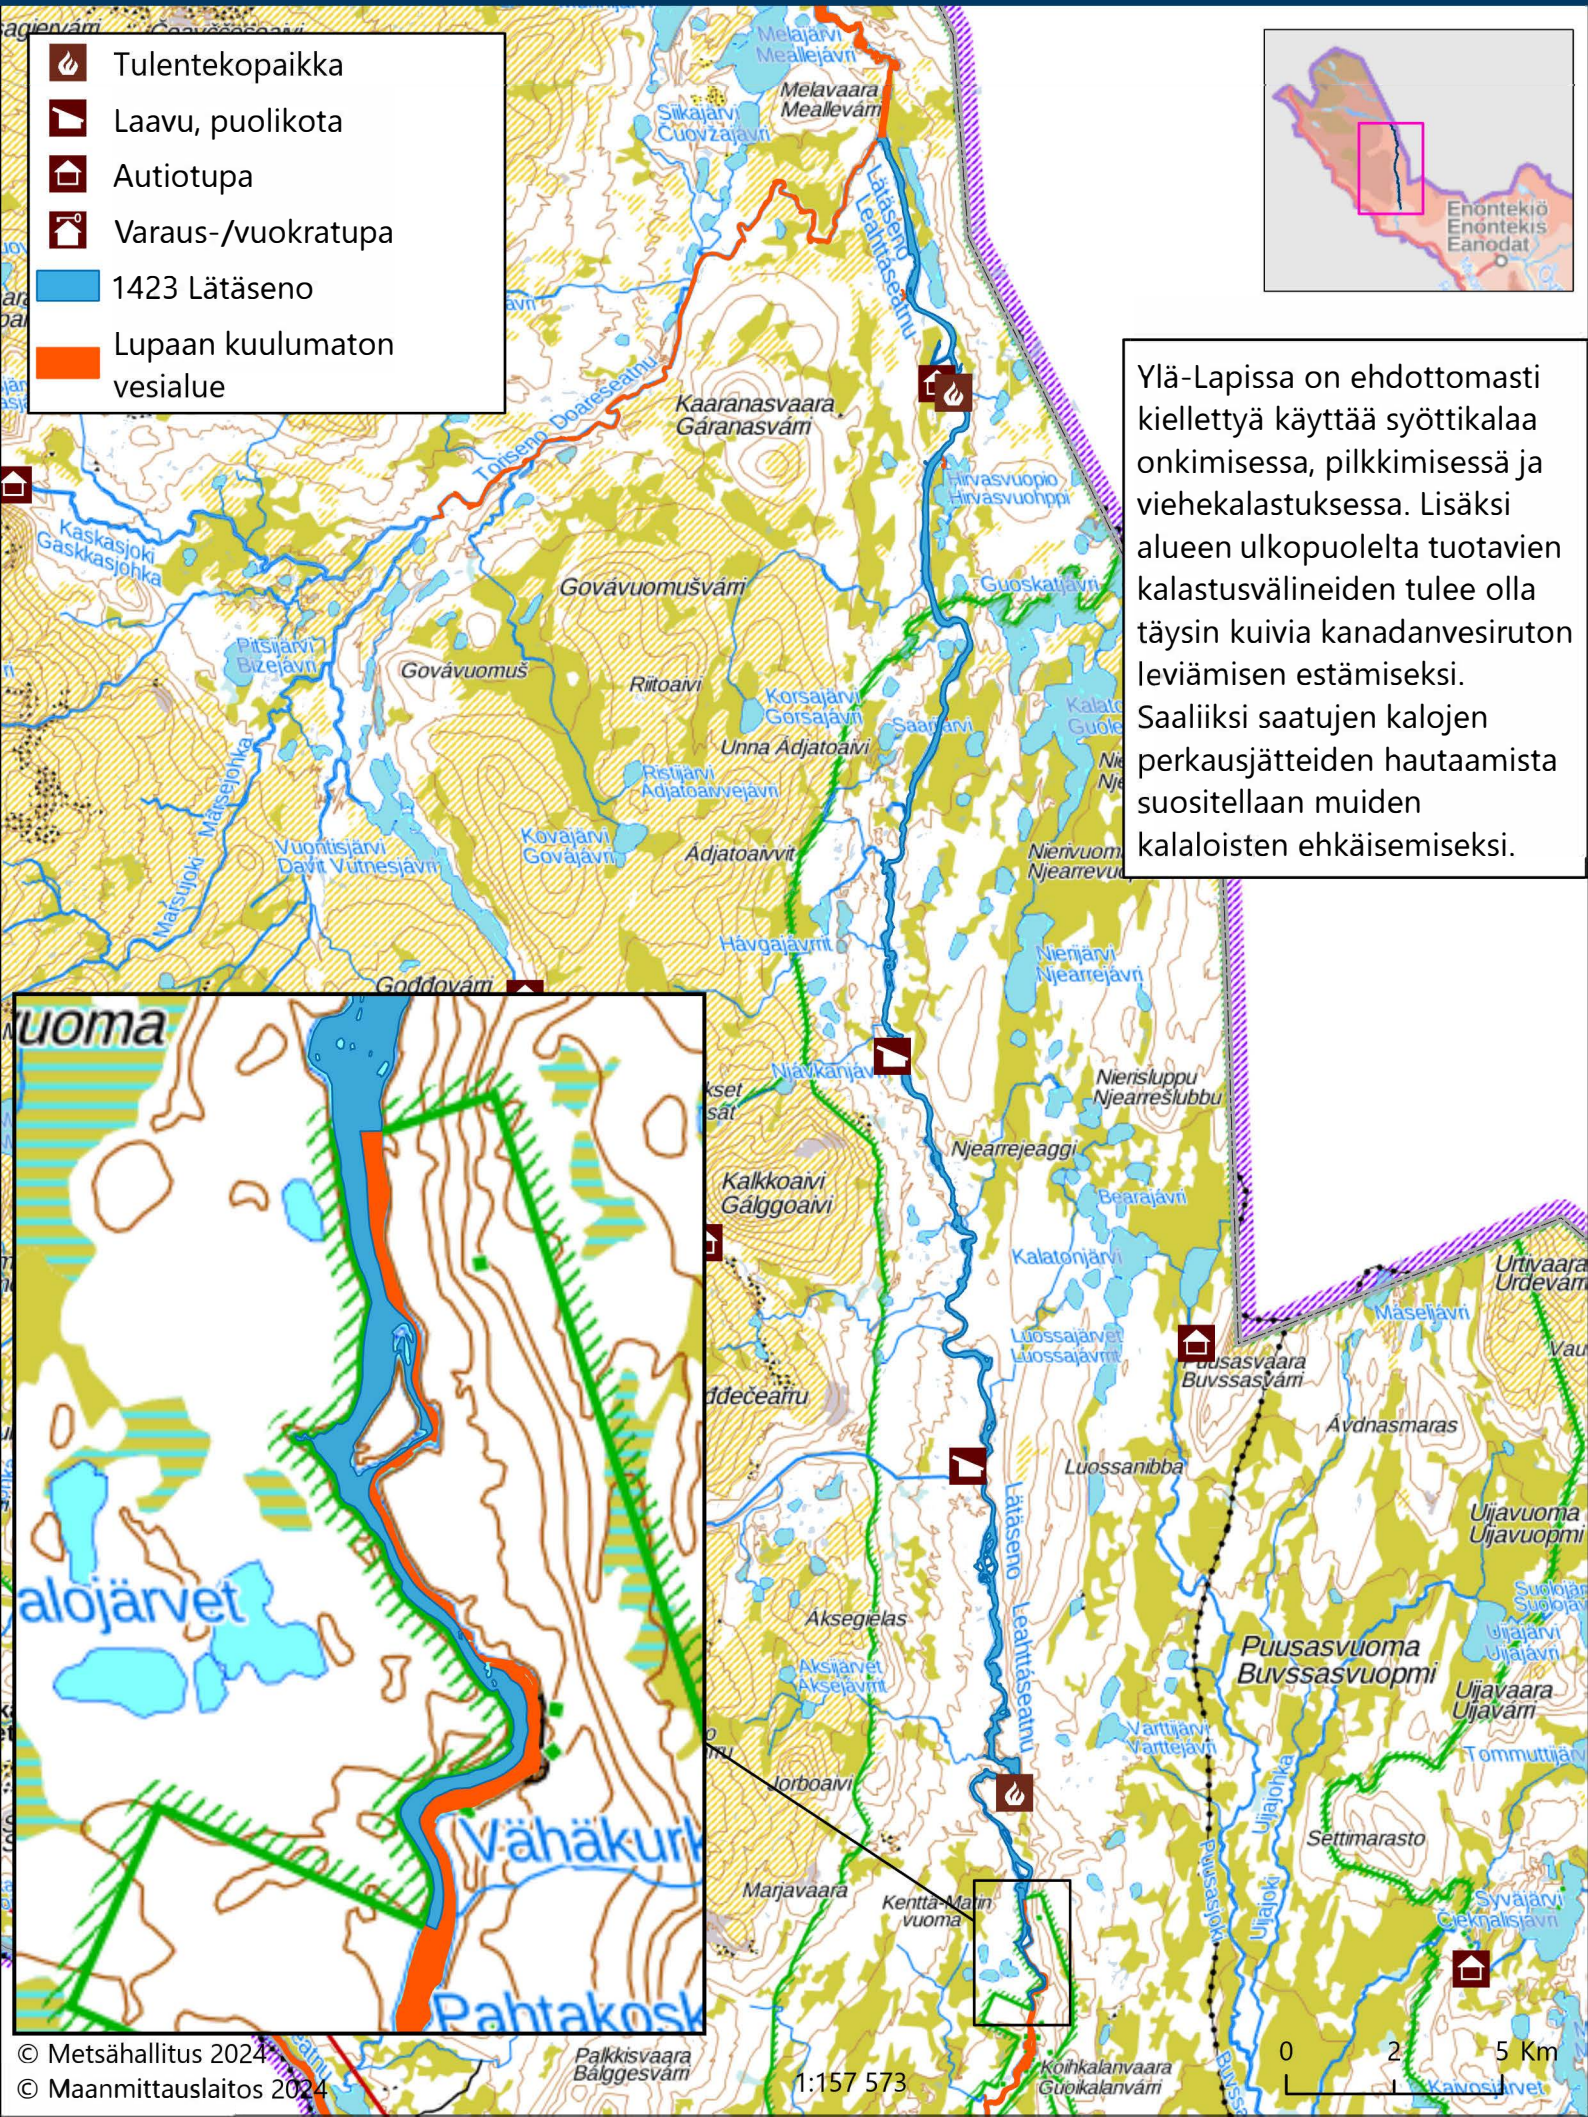

Vapalupa-alue 1423 Lätäseno

-  Tulentekopaikka
-  Laavu, puolikota
-  Autiotupa
-  Varaus-/vuokratupa
-  1423 Lätäseno
-  Lupaan kuulumaton vesialue

Ylä-Lapissa on ehdottomasti kiellettyä käyttää syöttikalaa onkimisessa, pilkkimisessä ja viehekalastuksessa. Lisäksi alueen ulkopuolelta tuotavien kalastusvälineiden tulee olla täysin kuivia kanadanvesiruton leviämisen estämiseksi. Saaliiksi saatujen kalojen perkausjätteiden hautaamista suositellaan muiden kalaloisten ehkäisemiseksi.