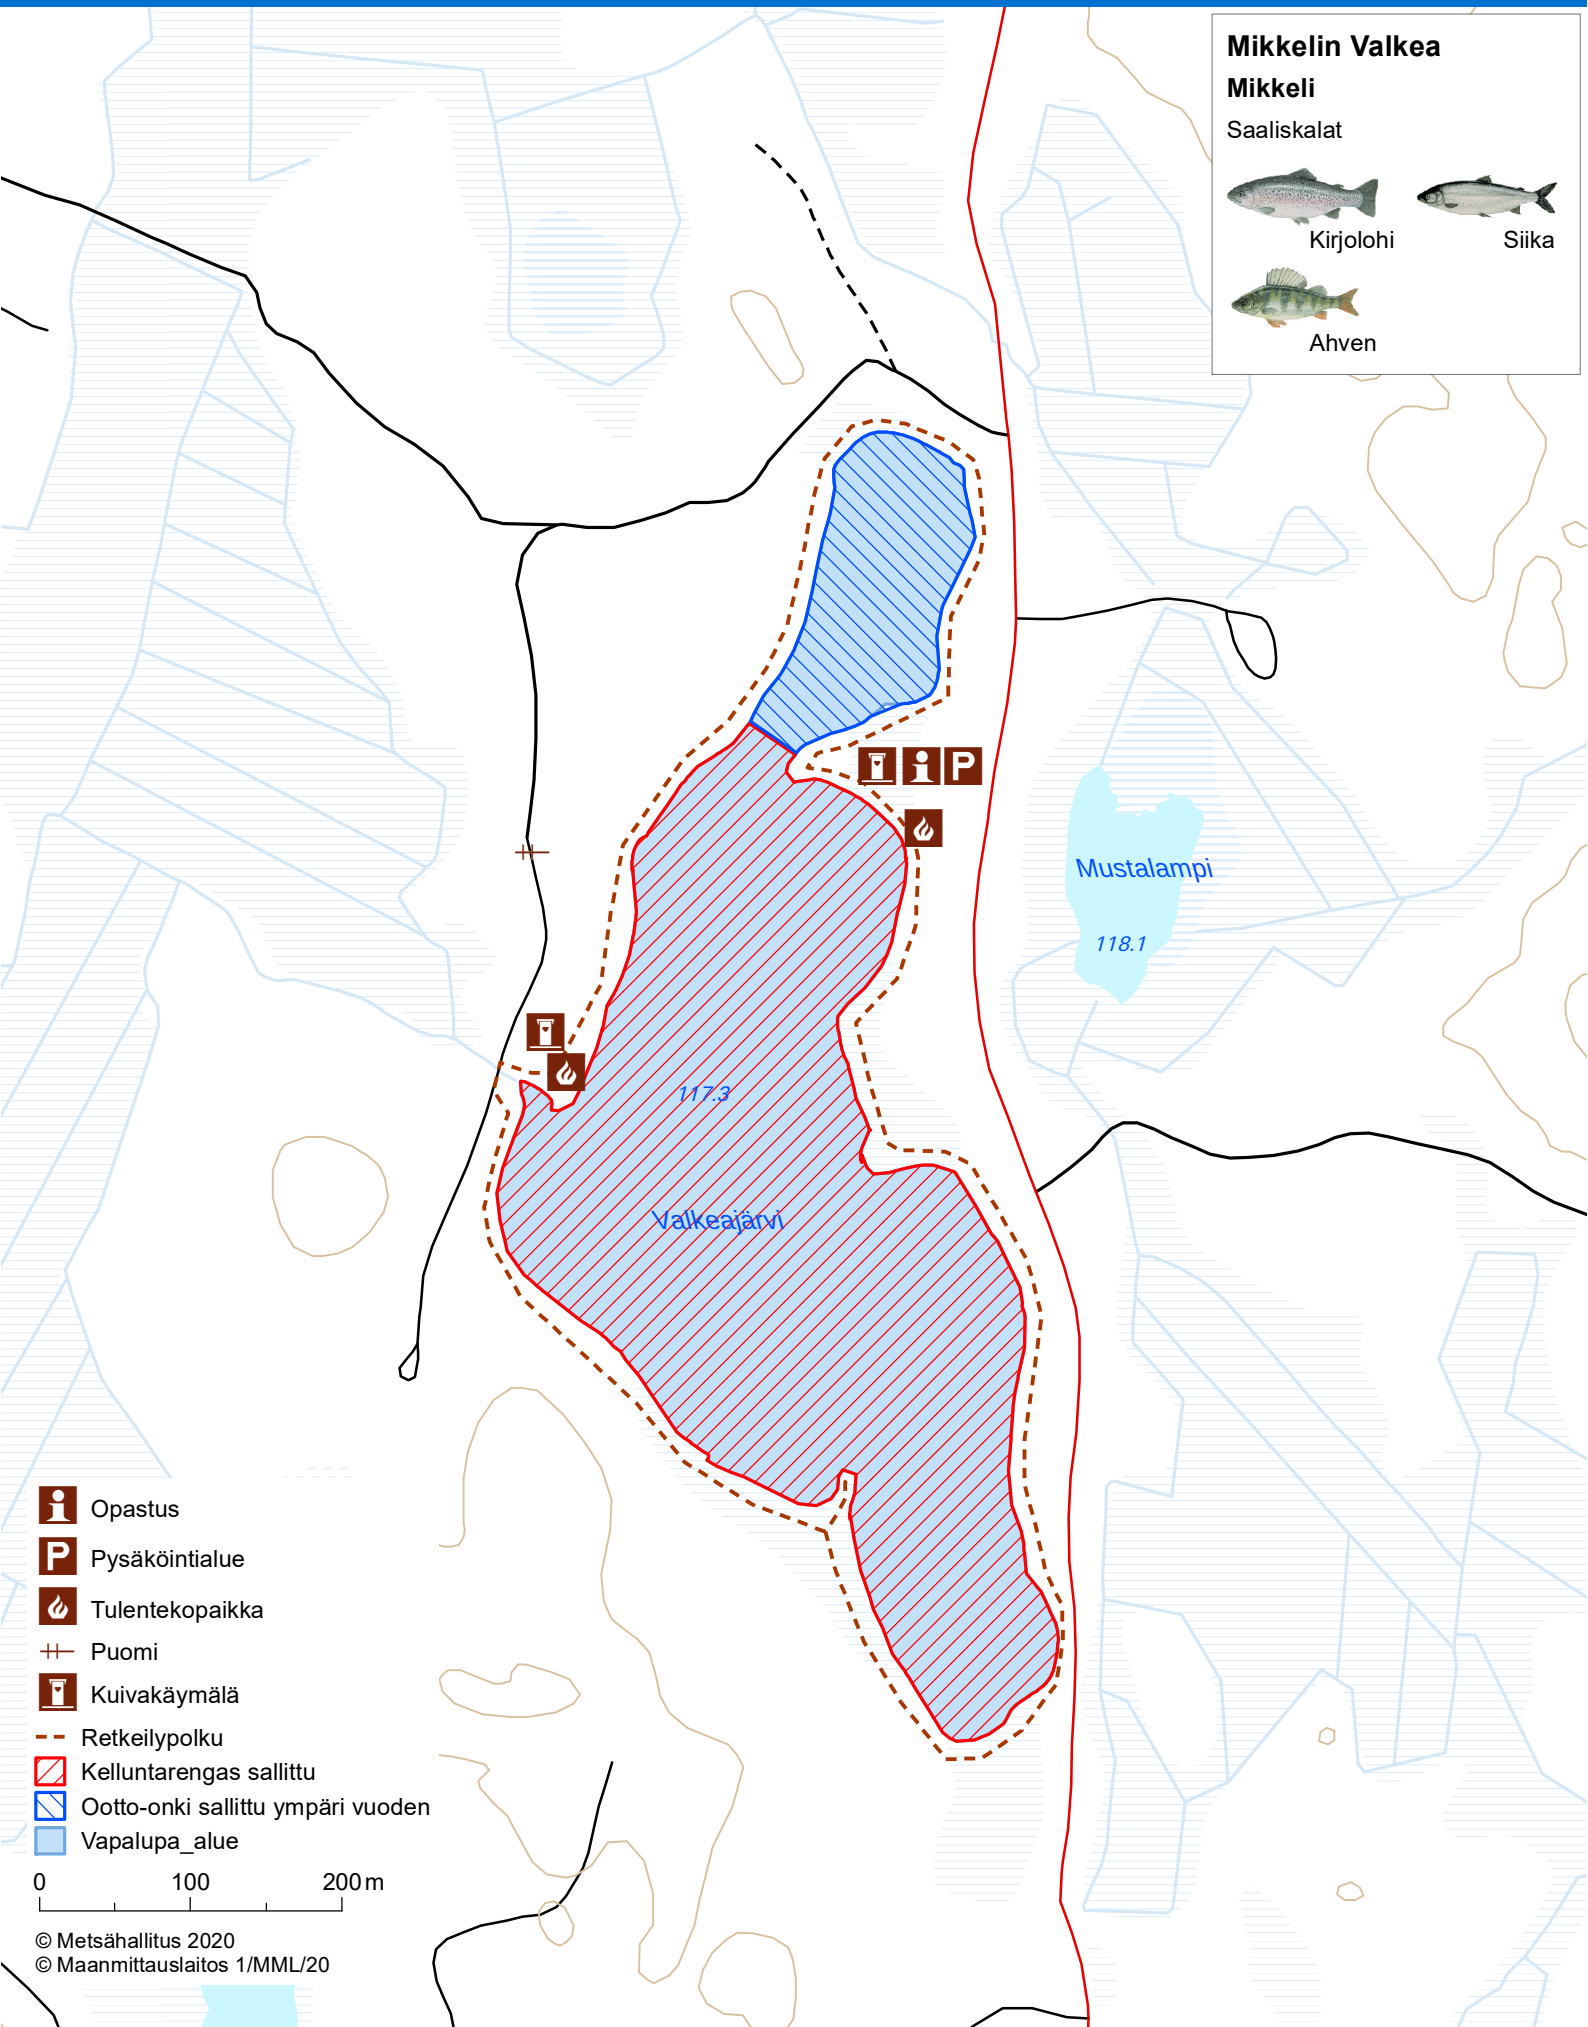

7552 MIKKELIN VALKEA | ITÄ-SUOMI, MIKKELI

Mikkelin Valkea

Mikkeli

Saaliskalat

Kirjolohi

Siika

Ahven

-  Opastus
-  Pysäköintialue
-  Tulentekopaikka
-  Puomi
-  Kuivakäymälä
-  Retkeilypolku
-  Kelluntarengas sallittu
-  Ootto-onki sallittu ympäri vuoden
-  Vapalupa_alue

0 100 200m