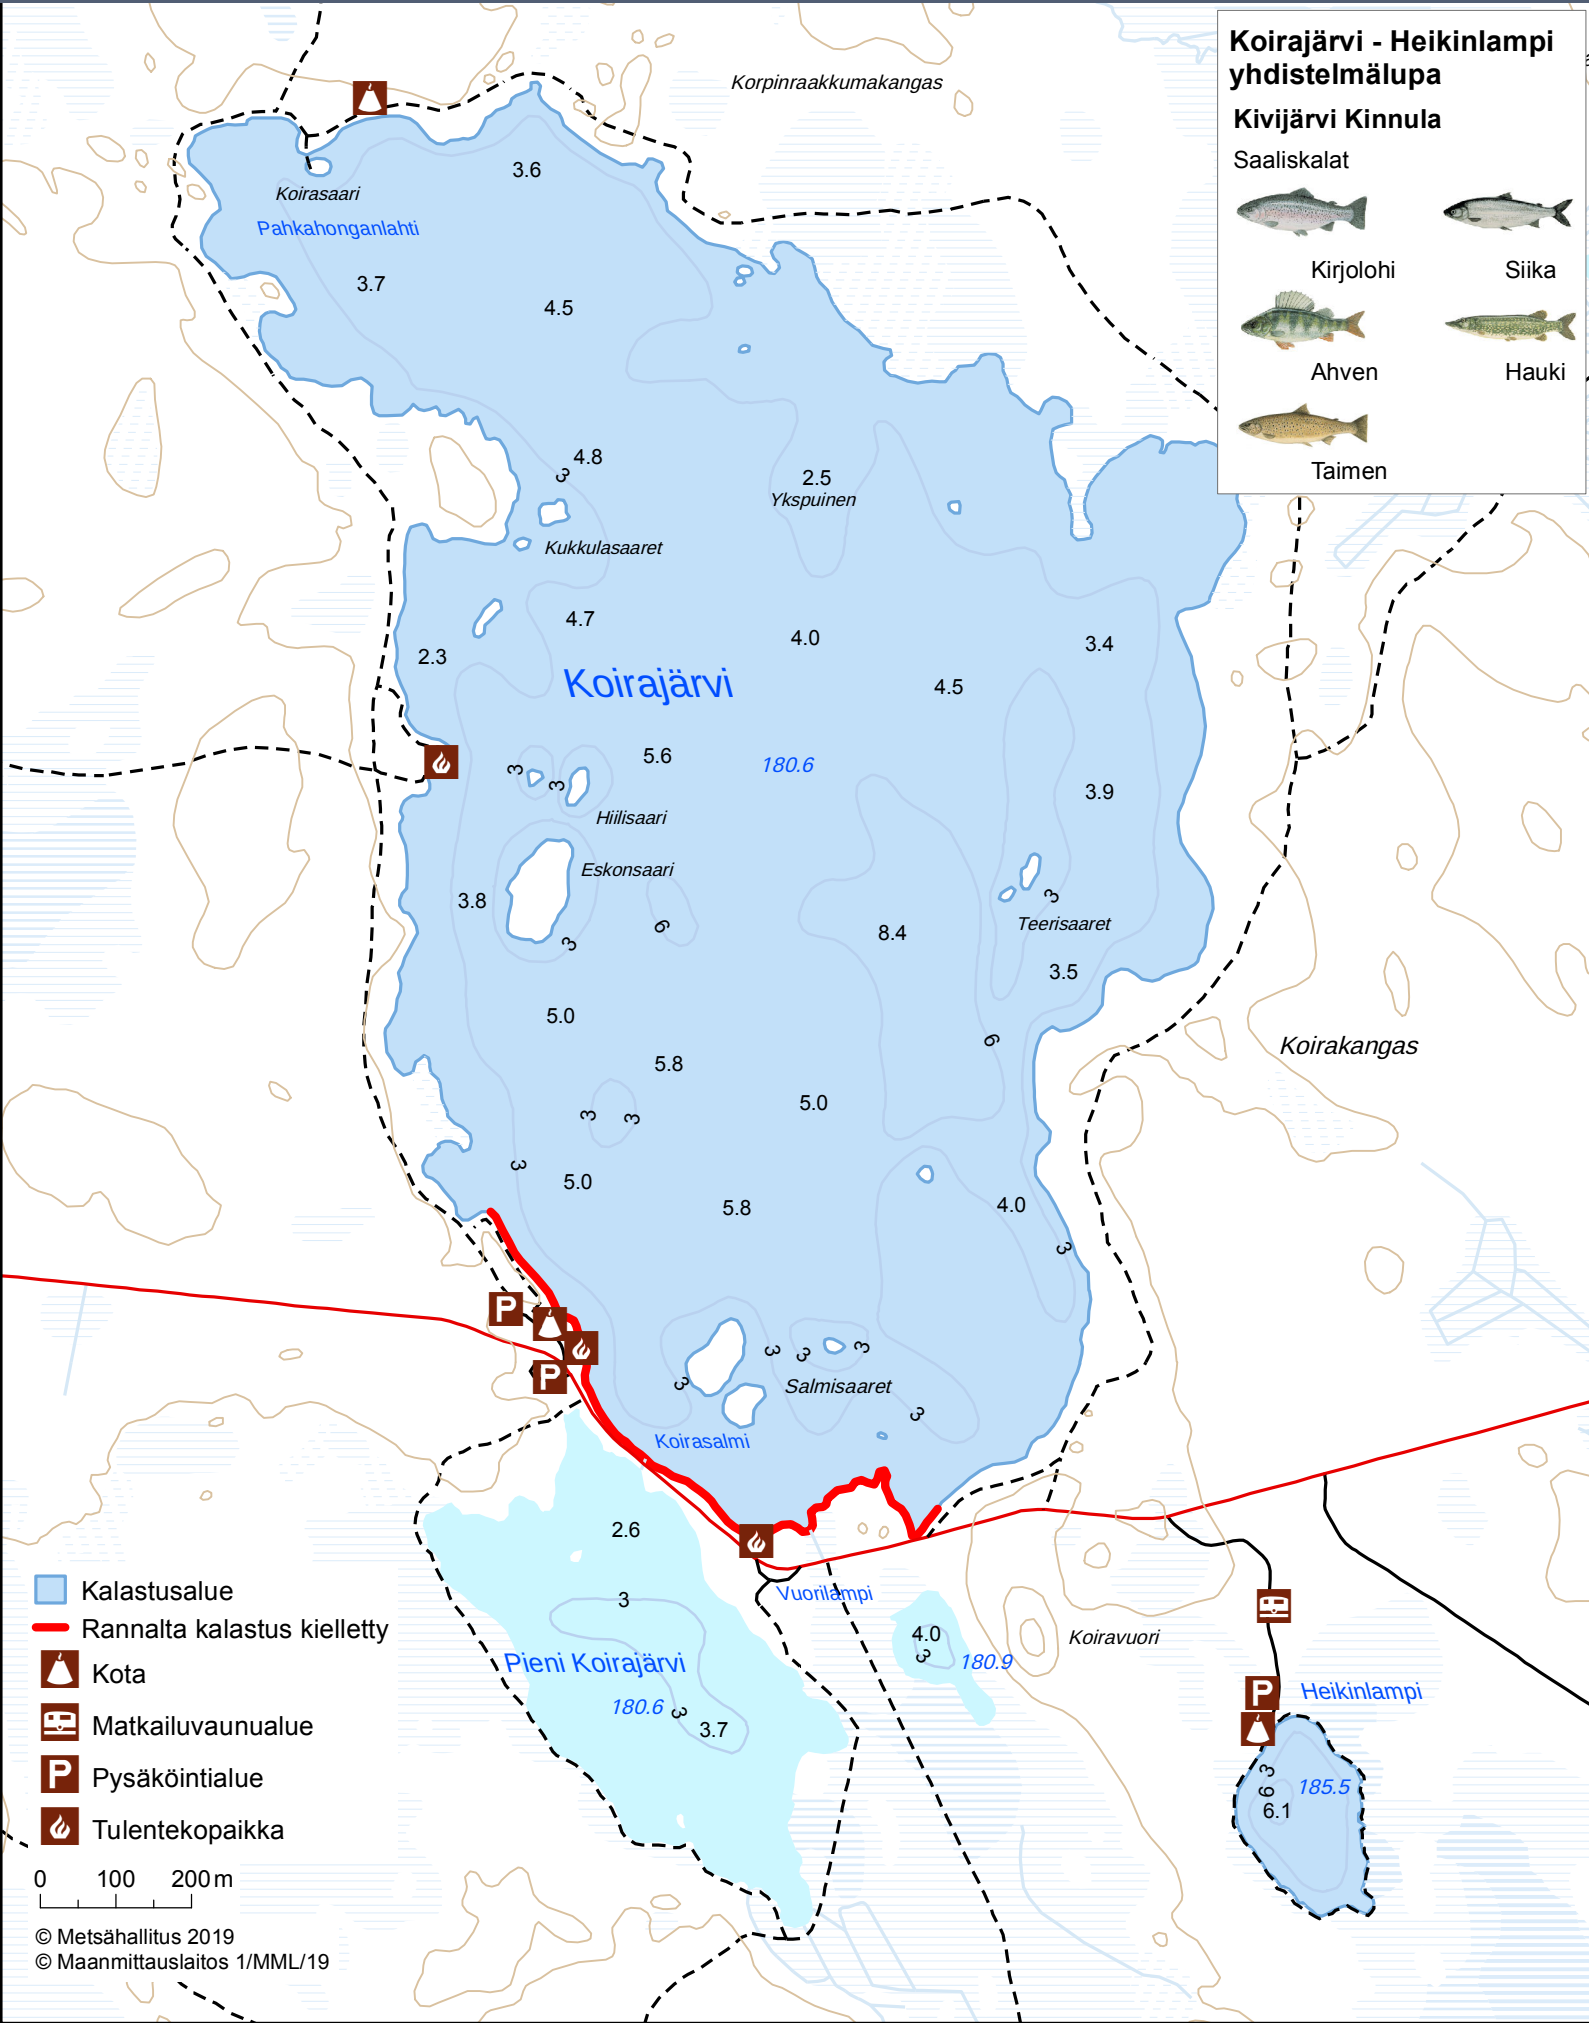

KOIRAJÄRVI-HEIKINLAMPPI-YHDISTELMÄLUPA | LÄNSI-SUOMI, KIVIJÄRVI, KINNULA

**Koirajärvi - Heikinlampi yhdistelmä lupa**  
**Kivijärvi Kinnula**  
 Saaliskalat

	
Kirjolohi	Siika
	
Ahven	Hauki
	
Taimen	

-  Kalastusalue
-  Rannalta kalastus kielletty
-  Kota
-  Matkailuvaunualue
-  Pysäköintialue
-  Tulentekopaikka

0 100 200 m