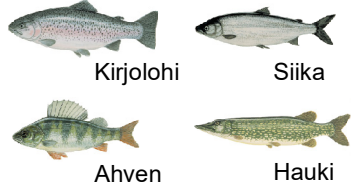

6502 NIEMISJÄRVET | LAMMI EVO

6502 Niemisjärvet
Lammi/Evo

Saaliskalat

Kirjolohti

Siika

Ahven

Hauki

Koukkula