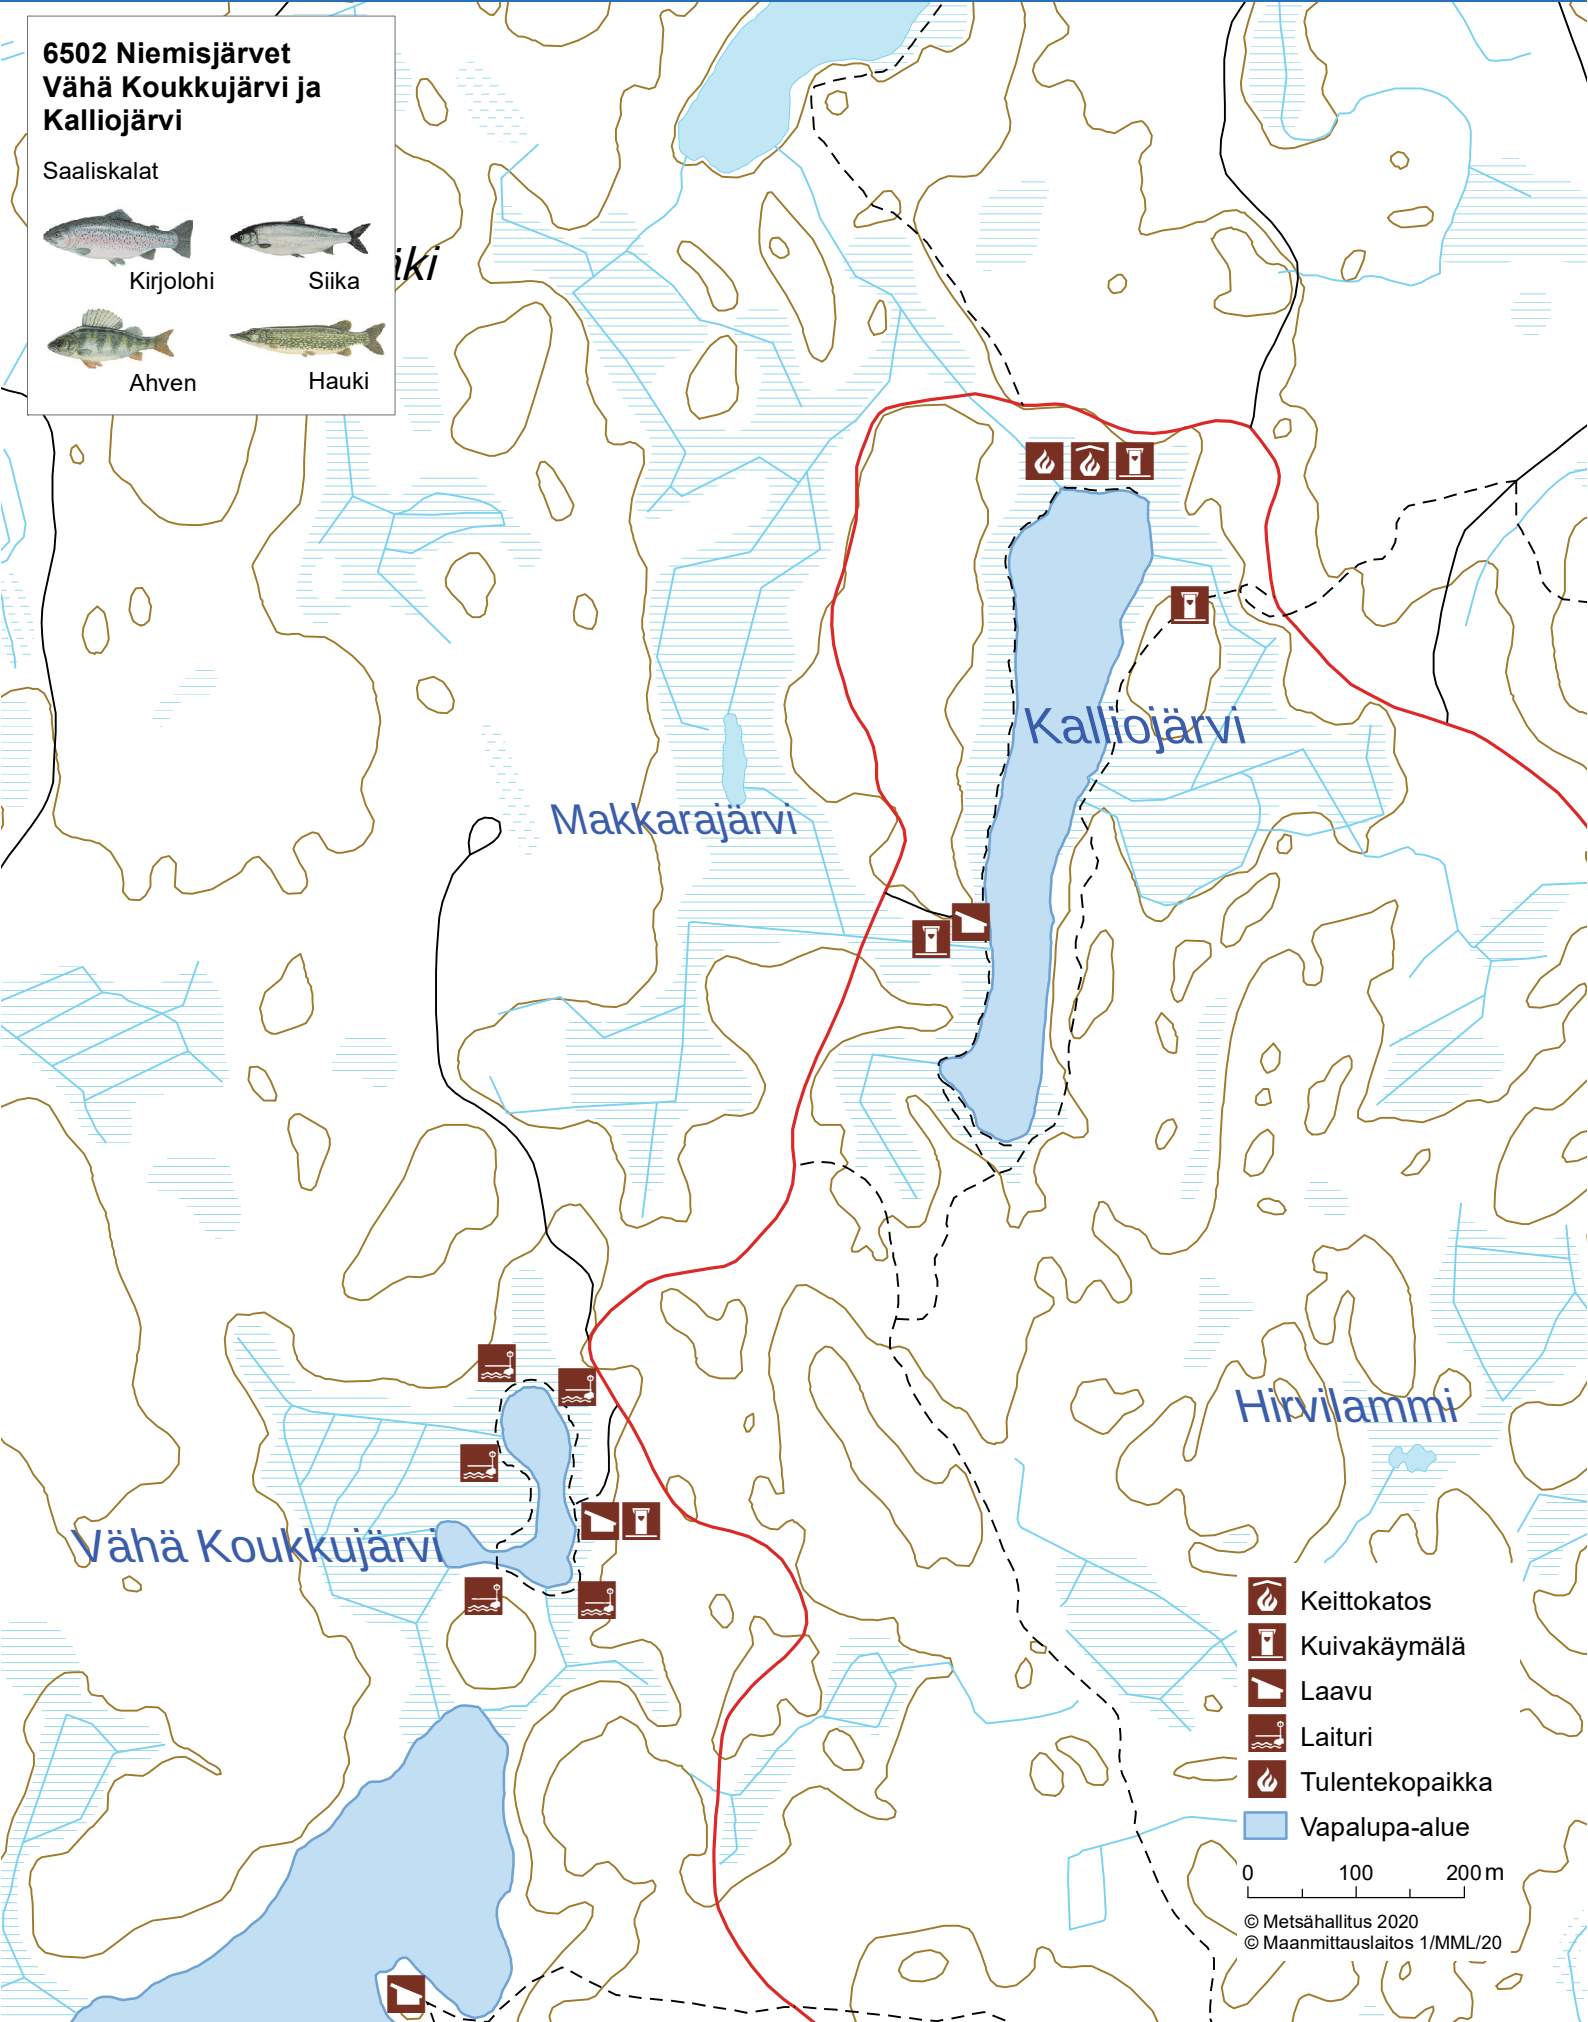

6502 NIEMISJÄRVET | LAMMI EVO

6502 Niemisjärvet
Vähä Koukkujärvi ja
Kalliojärvi

Saaliskalat

Kirjolohi

Siika

Ahven

Hauki

- Keittokatos
- Kuivakäymälä
- Laavu
- Laituri
- Tulentekopaikka
- Vapalupa-alue

0 100 200 m

© Metsähallitus 2020
© Maanmittauslaitos 1/MML/20