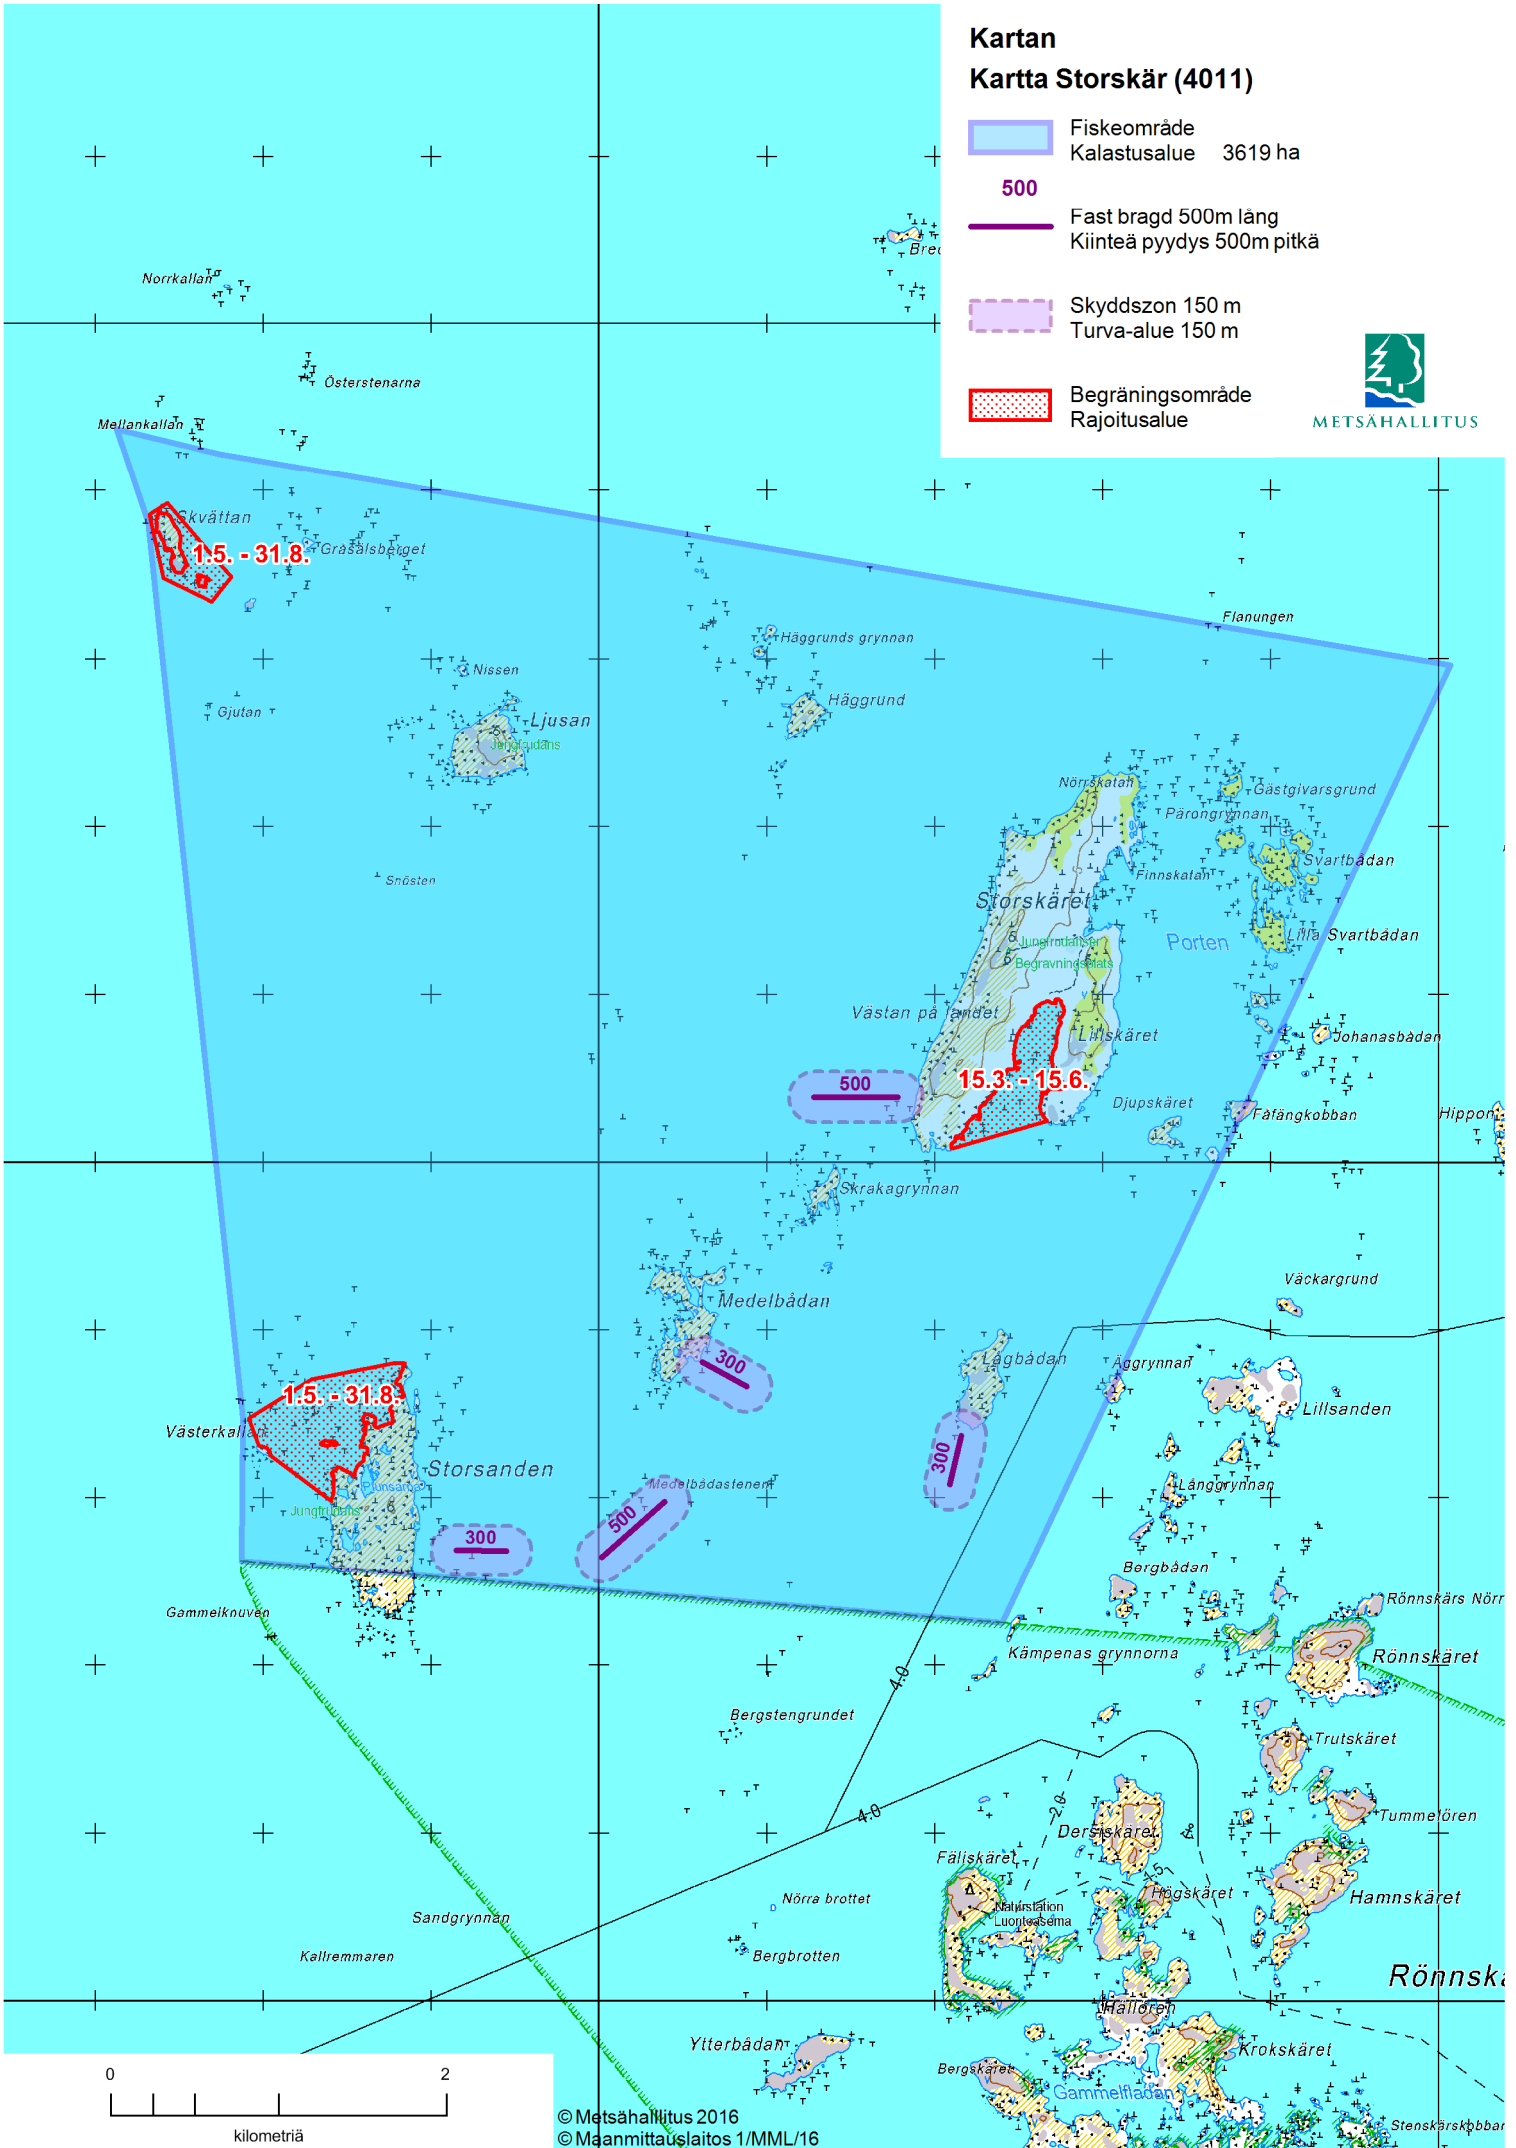

Kartan

Kartta Storskär (4011)

Fiskeområde
Kalastusalue 3619 ha

500

Fast bragd 500m lång
Kiinteä pyydys 500m pitkä

Skyddszon 150 m
Turva-alue 150 m

Begränsningsområde
Rajoitusalue

METSÄHALLITUS

kilometriä