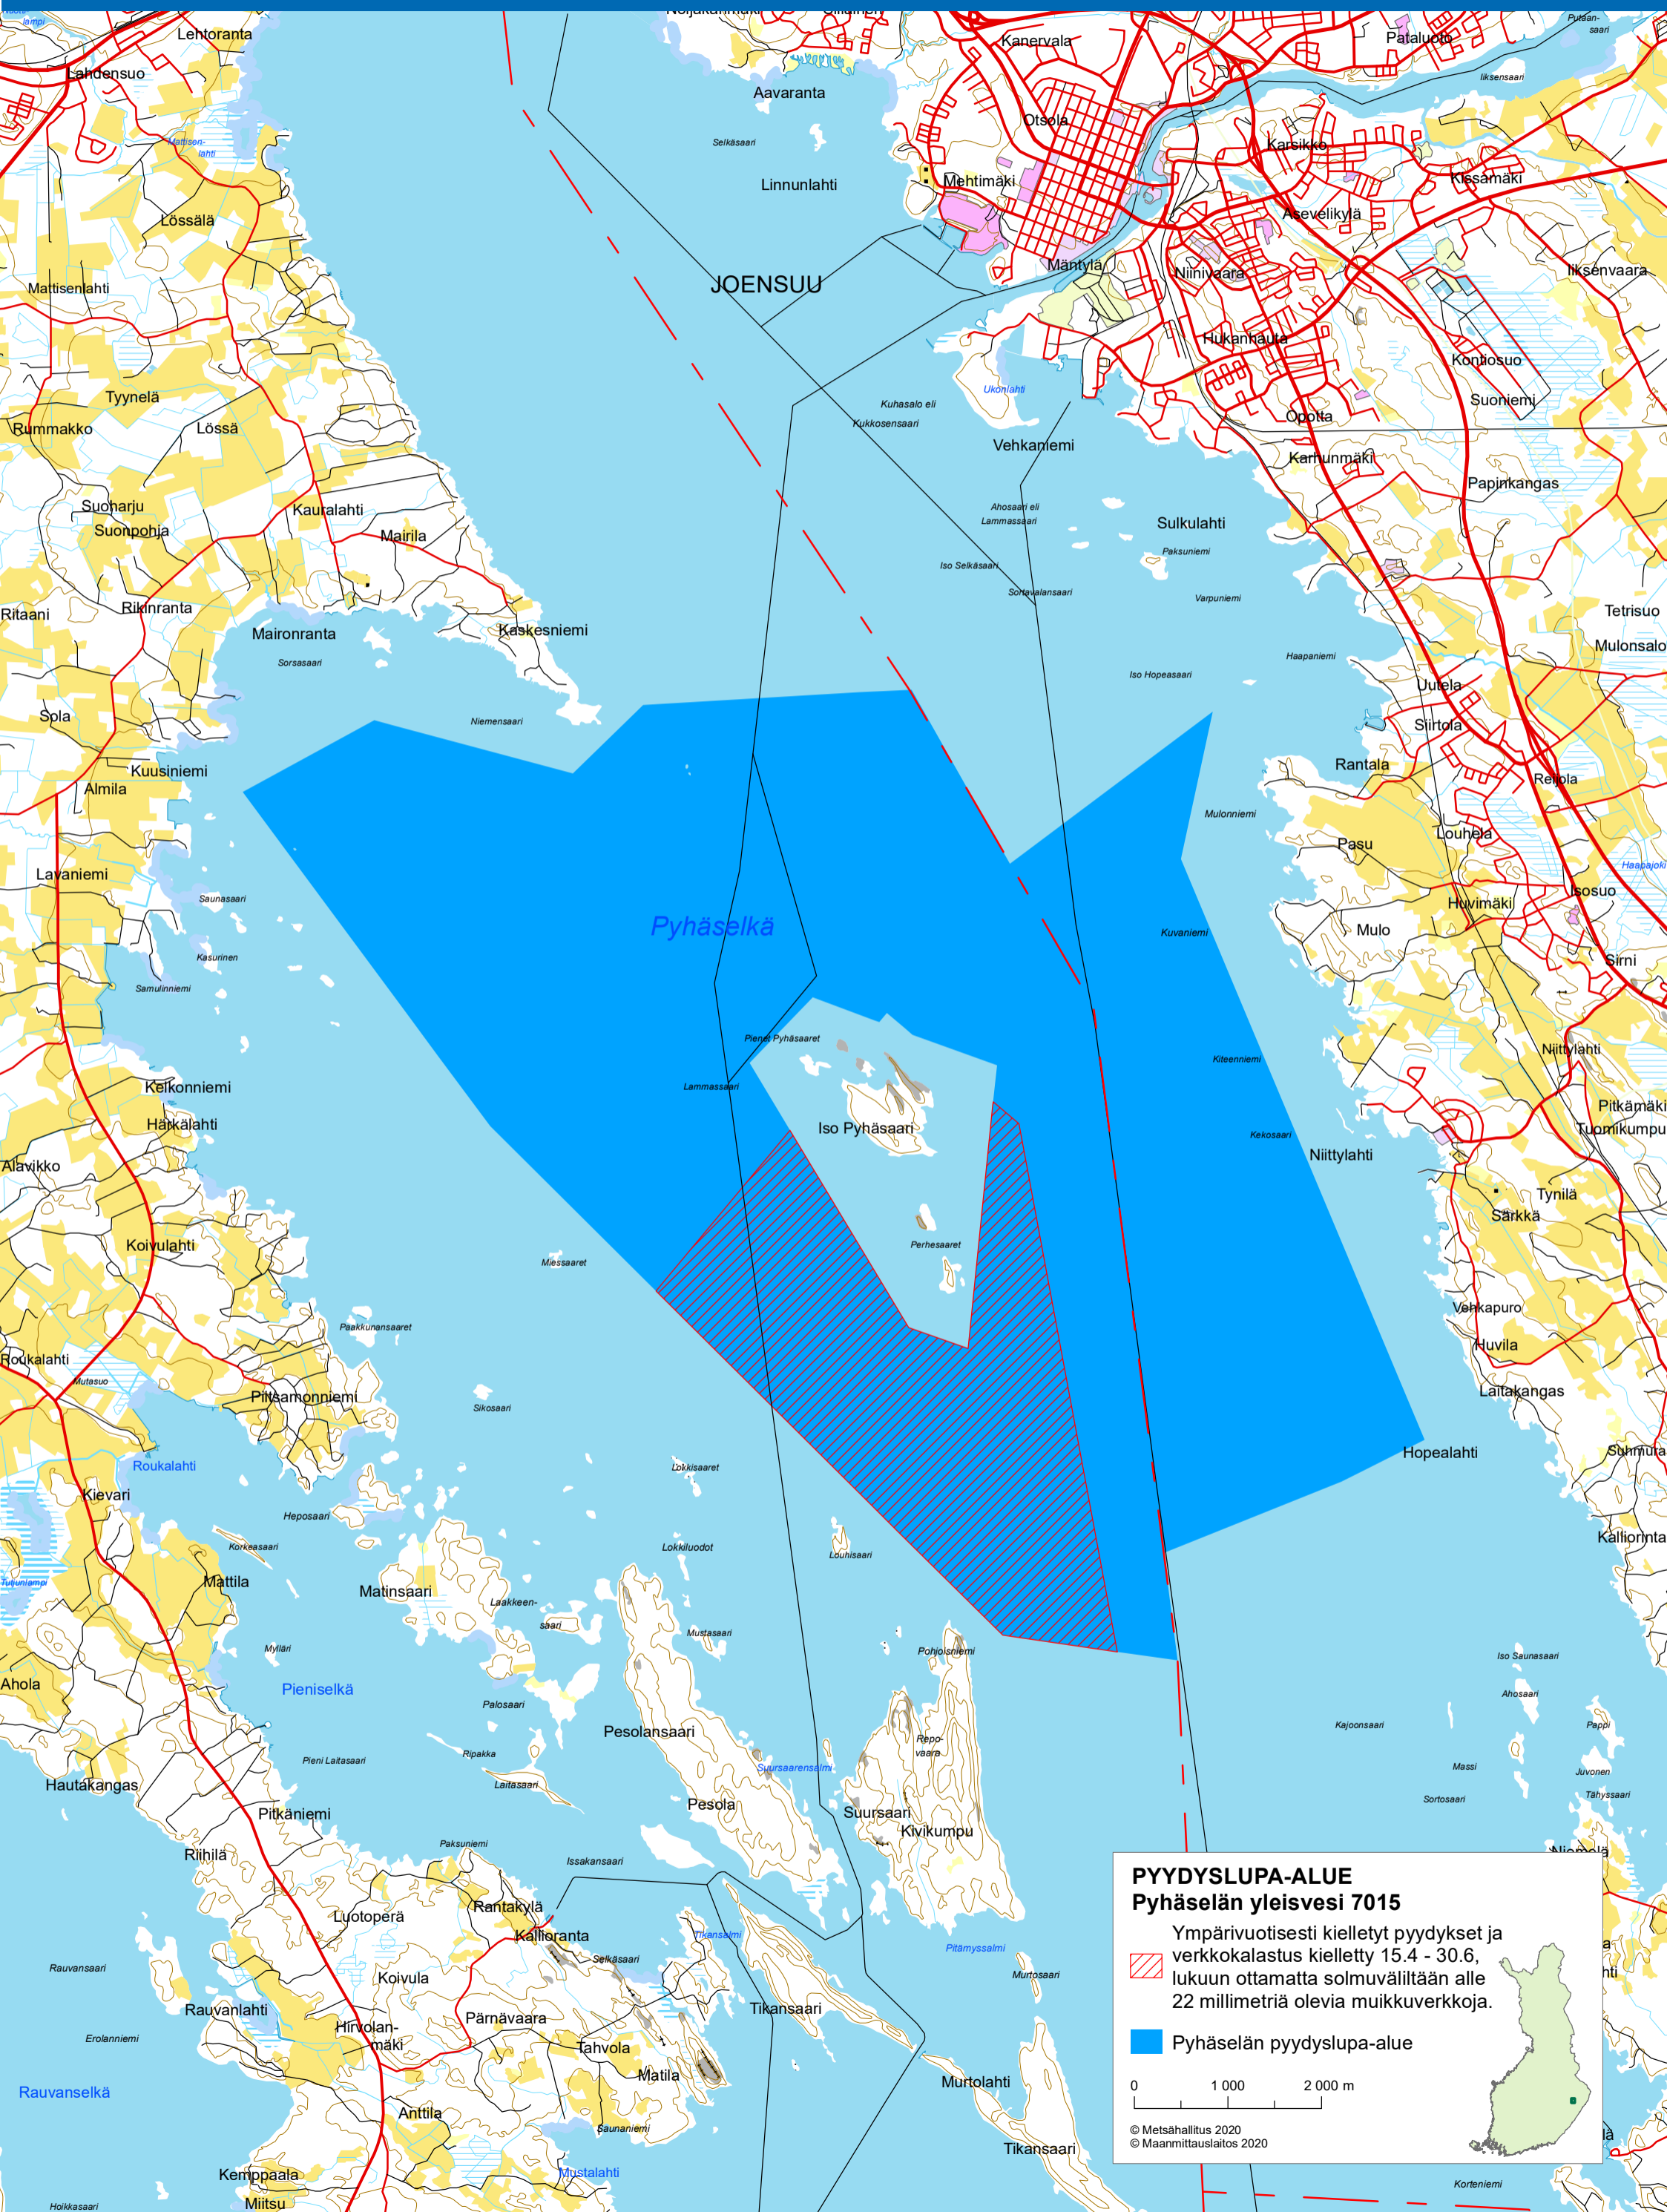

7015 Pyhäselän yleisvesi, Joensuu ja Liperi

PYYDYSLUPA-ALUE
Pyhäselän yleisvesi 7015

Ympärivuotisesti kielletyt pyydykset ja verkkokalastus kielletty 15.4 - 30.6, lukuun ottamatta solmuväliltään alle 22 millimetriä olevia muikkuverkkoja.

 Pyhäselän pyydyslupa-alue

0 1 000 2 000 m

© Metsähallitus 2020
 © Maanmittauslaitos 2020