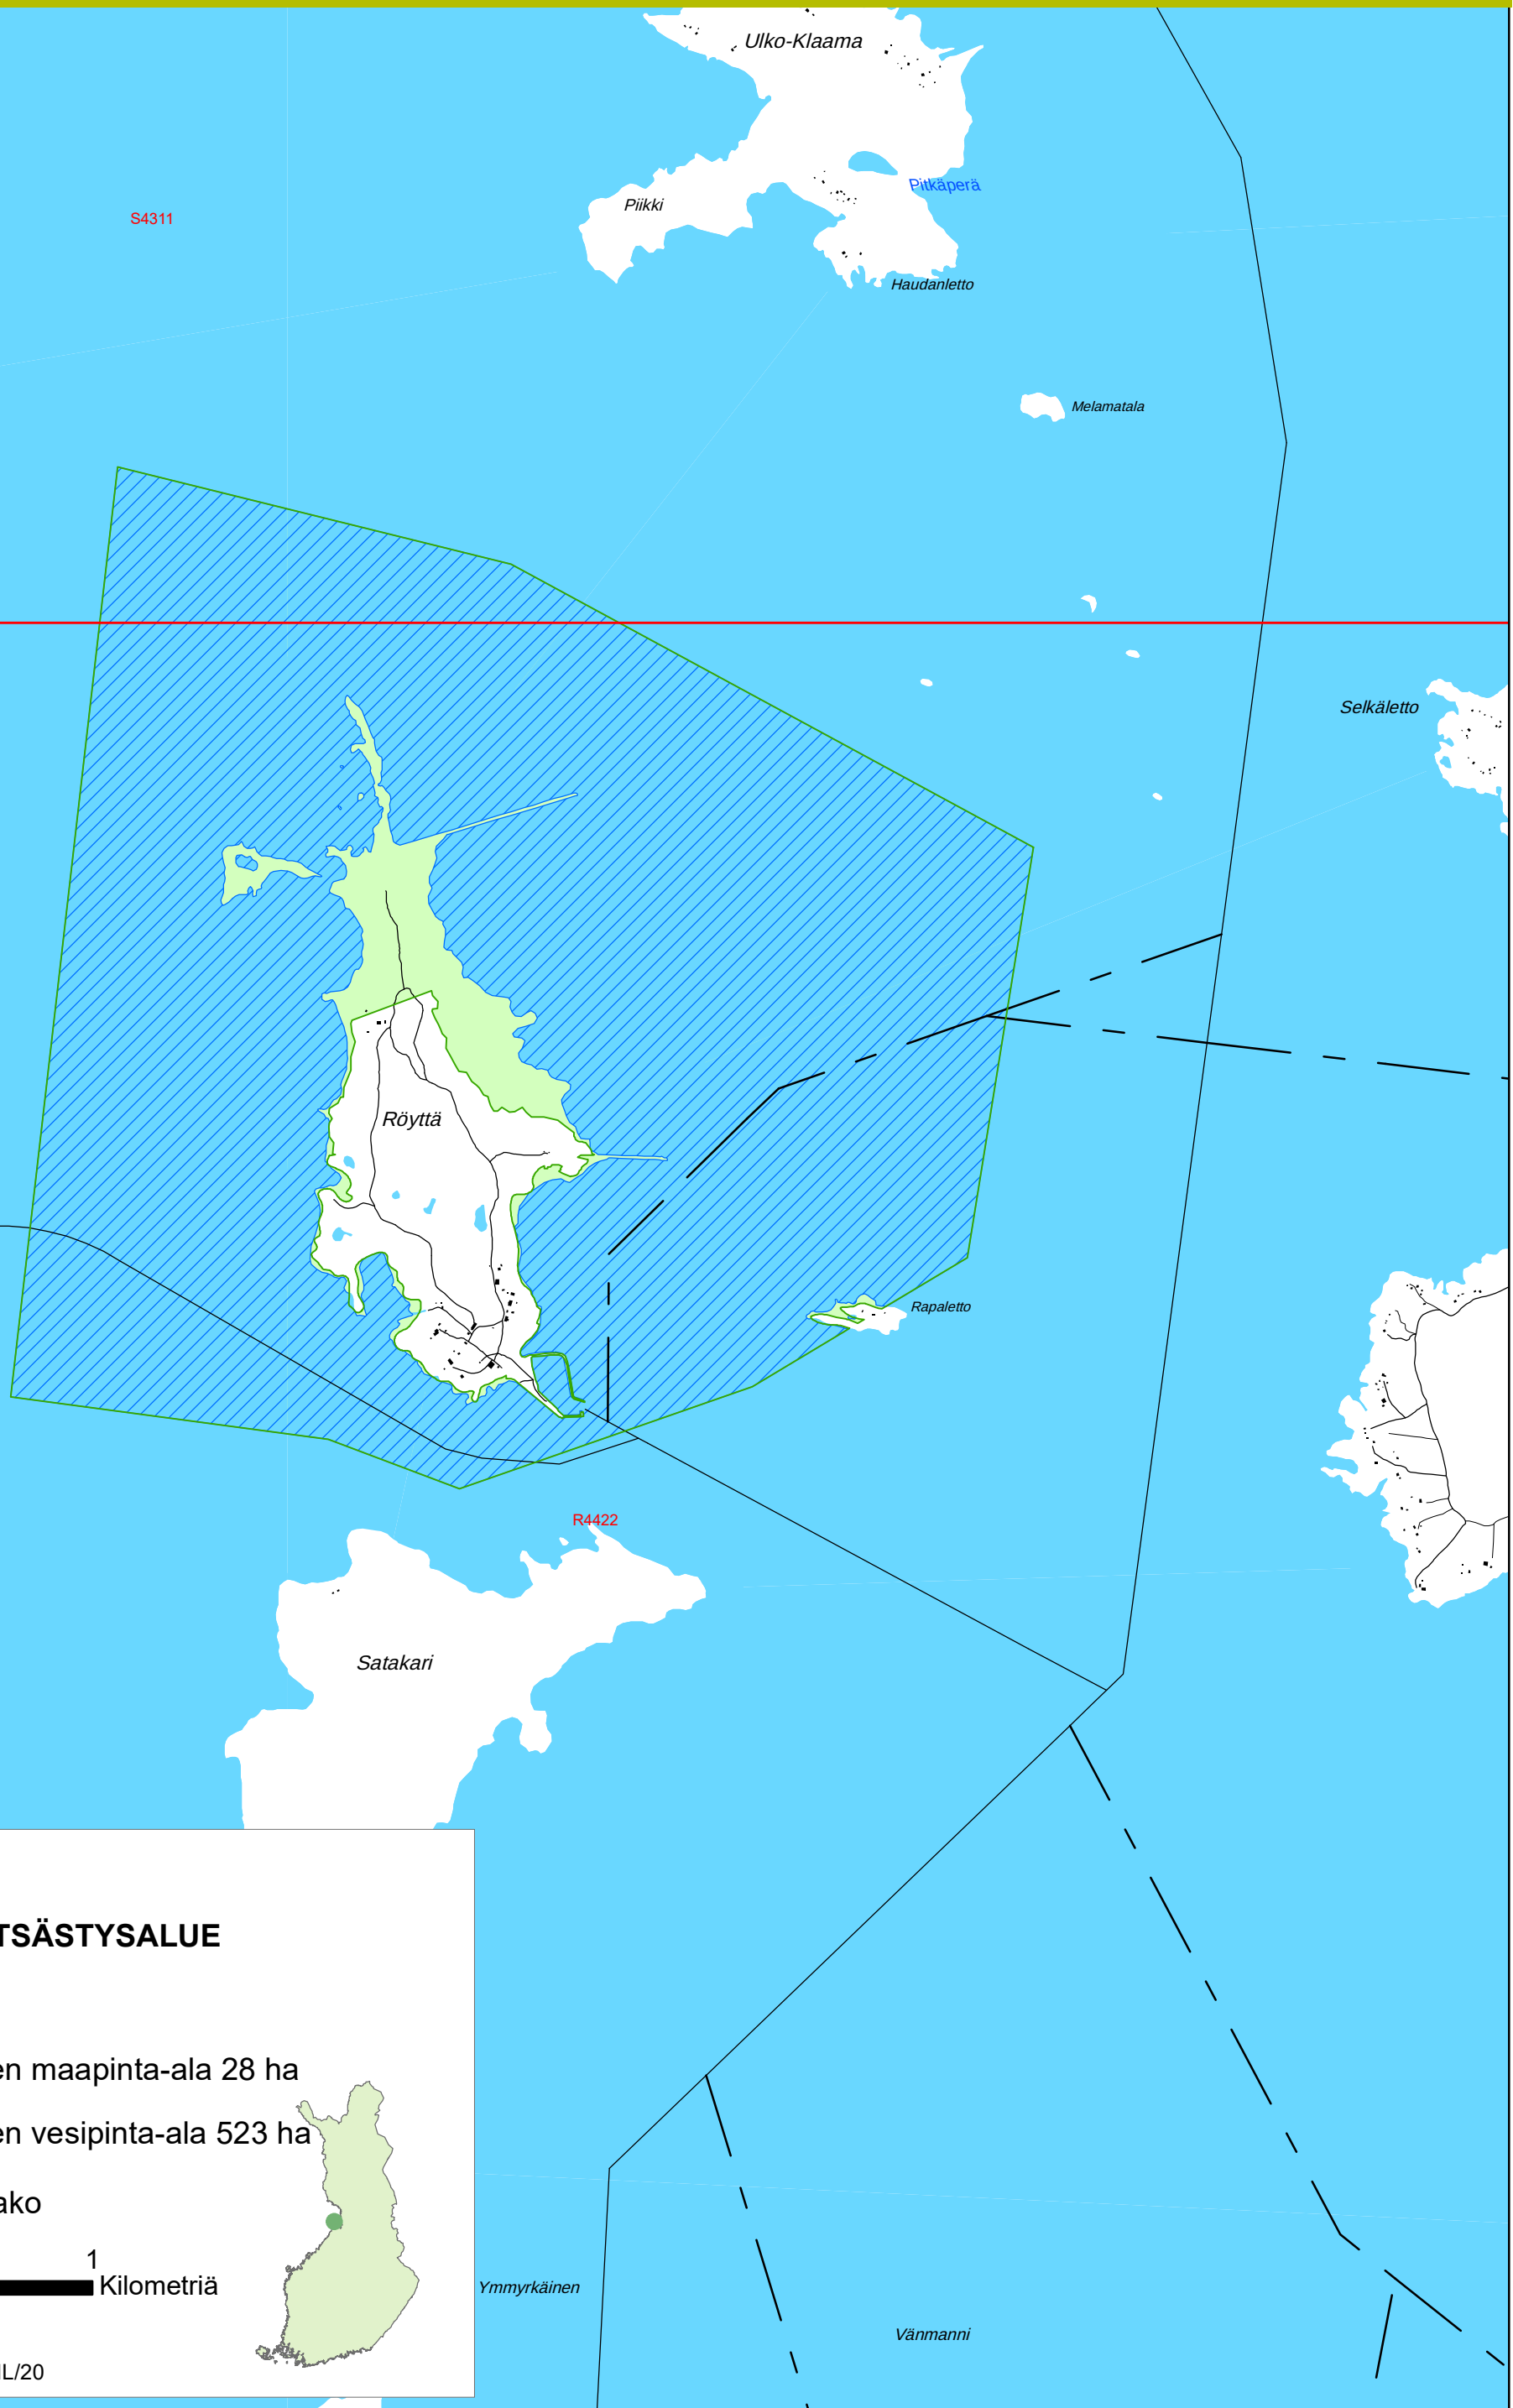

5627 RÖYTTÄ | POHJANMAA-KAINUU, II

**2020-2021
PIENRIISTAN METSÄSTYSALUE
5627 RÖYTTÄ
II**

 Lupa-alueen maapinta-ala 28 ha

 Lupa-alueen vesipinta-ala 523 ha

 UTM-lehtijako

0  1 Kilometriä