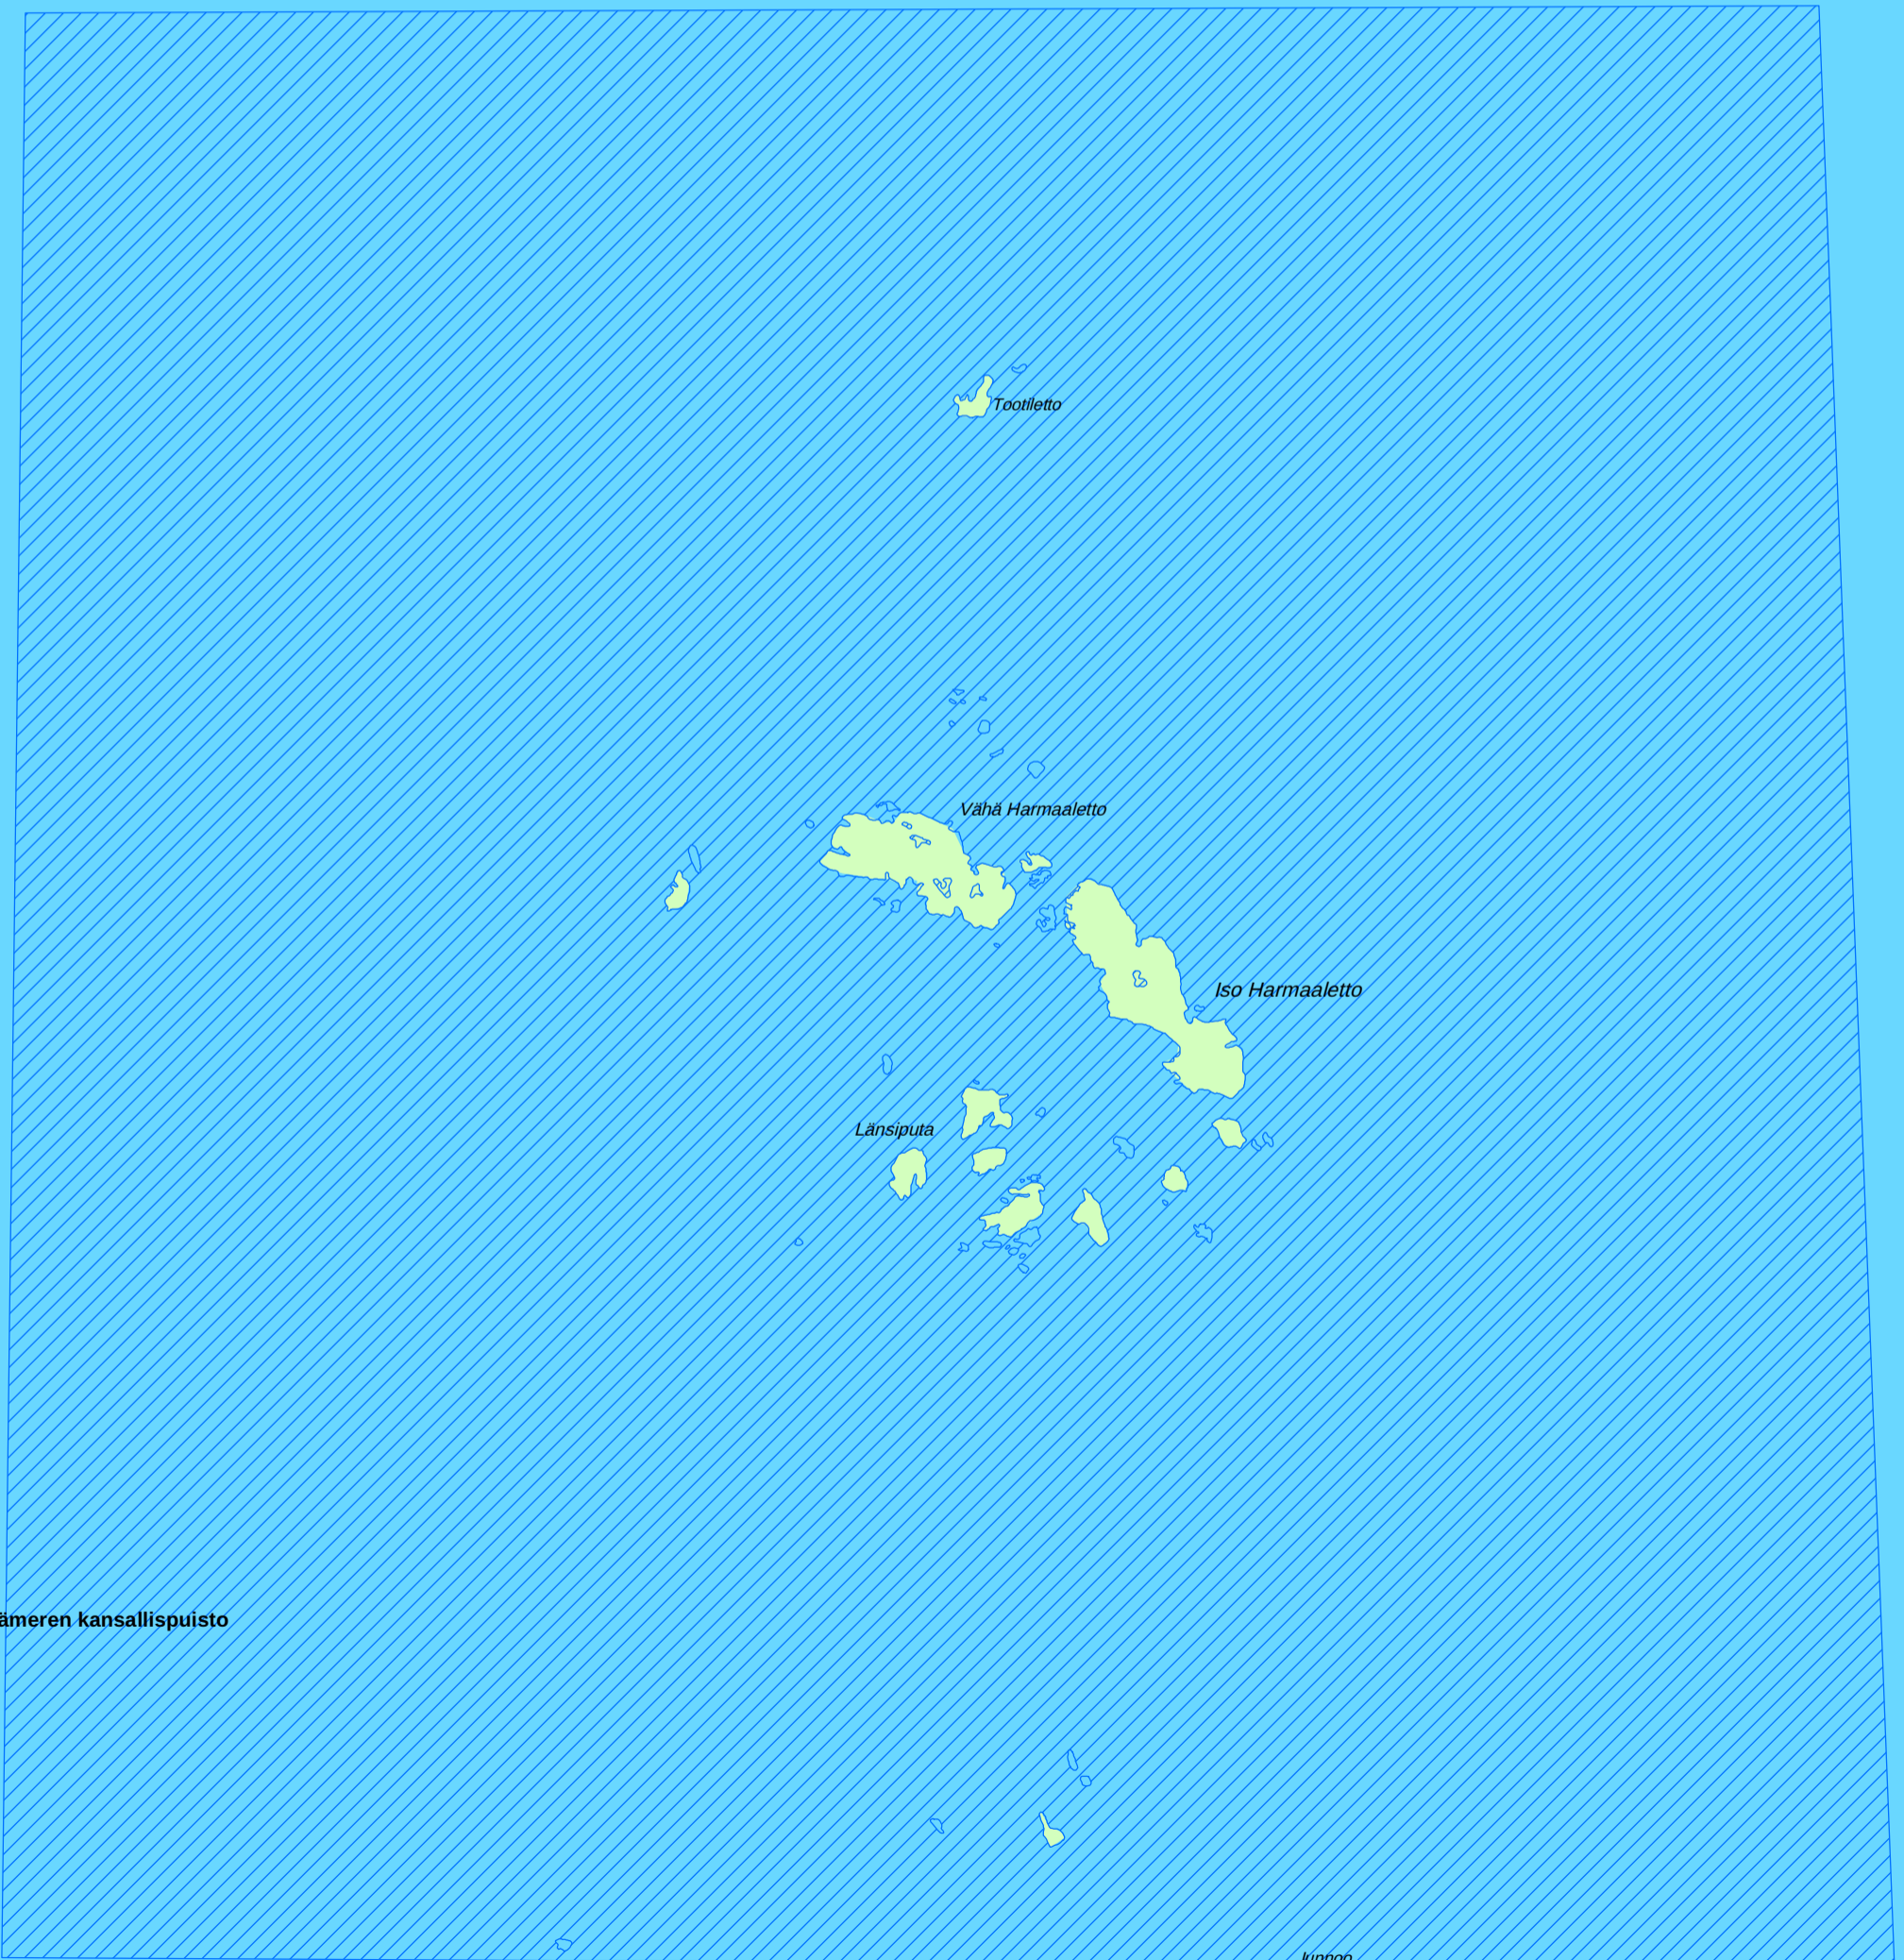

## 6676 UUDENKAUPUNGIN HARMAALETOT | LÄNSI-SUOMI, UUSIKAUPUNKI

**2019-2020  
PIENRIISTAN METSÄSTYSALUE  
6676 UUDENKAUPUNGIN HARMAALETOT  
Uusikaupunki**

 Lupa-alueen maapinta-ala 31 ha

 Lupa-alueen vesipinta-ala 2 794 ha

 R5122 UTM-lehtijako

0 0,55 1,1  
Kilometriä

© Metsähallitus 2019

© Maanmittauslaitos 1/MML/19

Selkämeren kansallispuisto

Junnoo