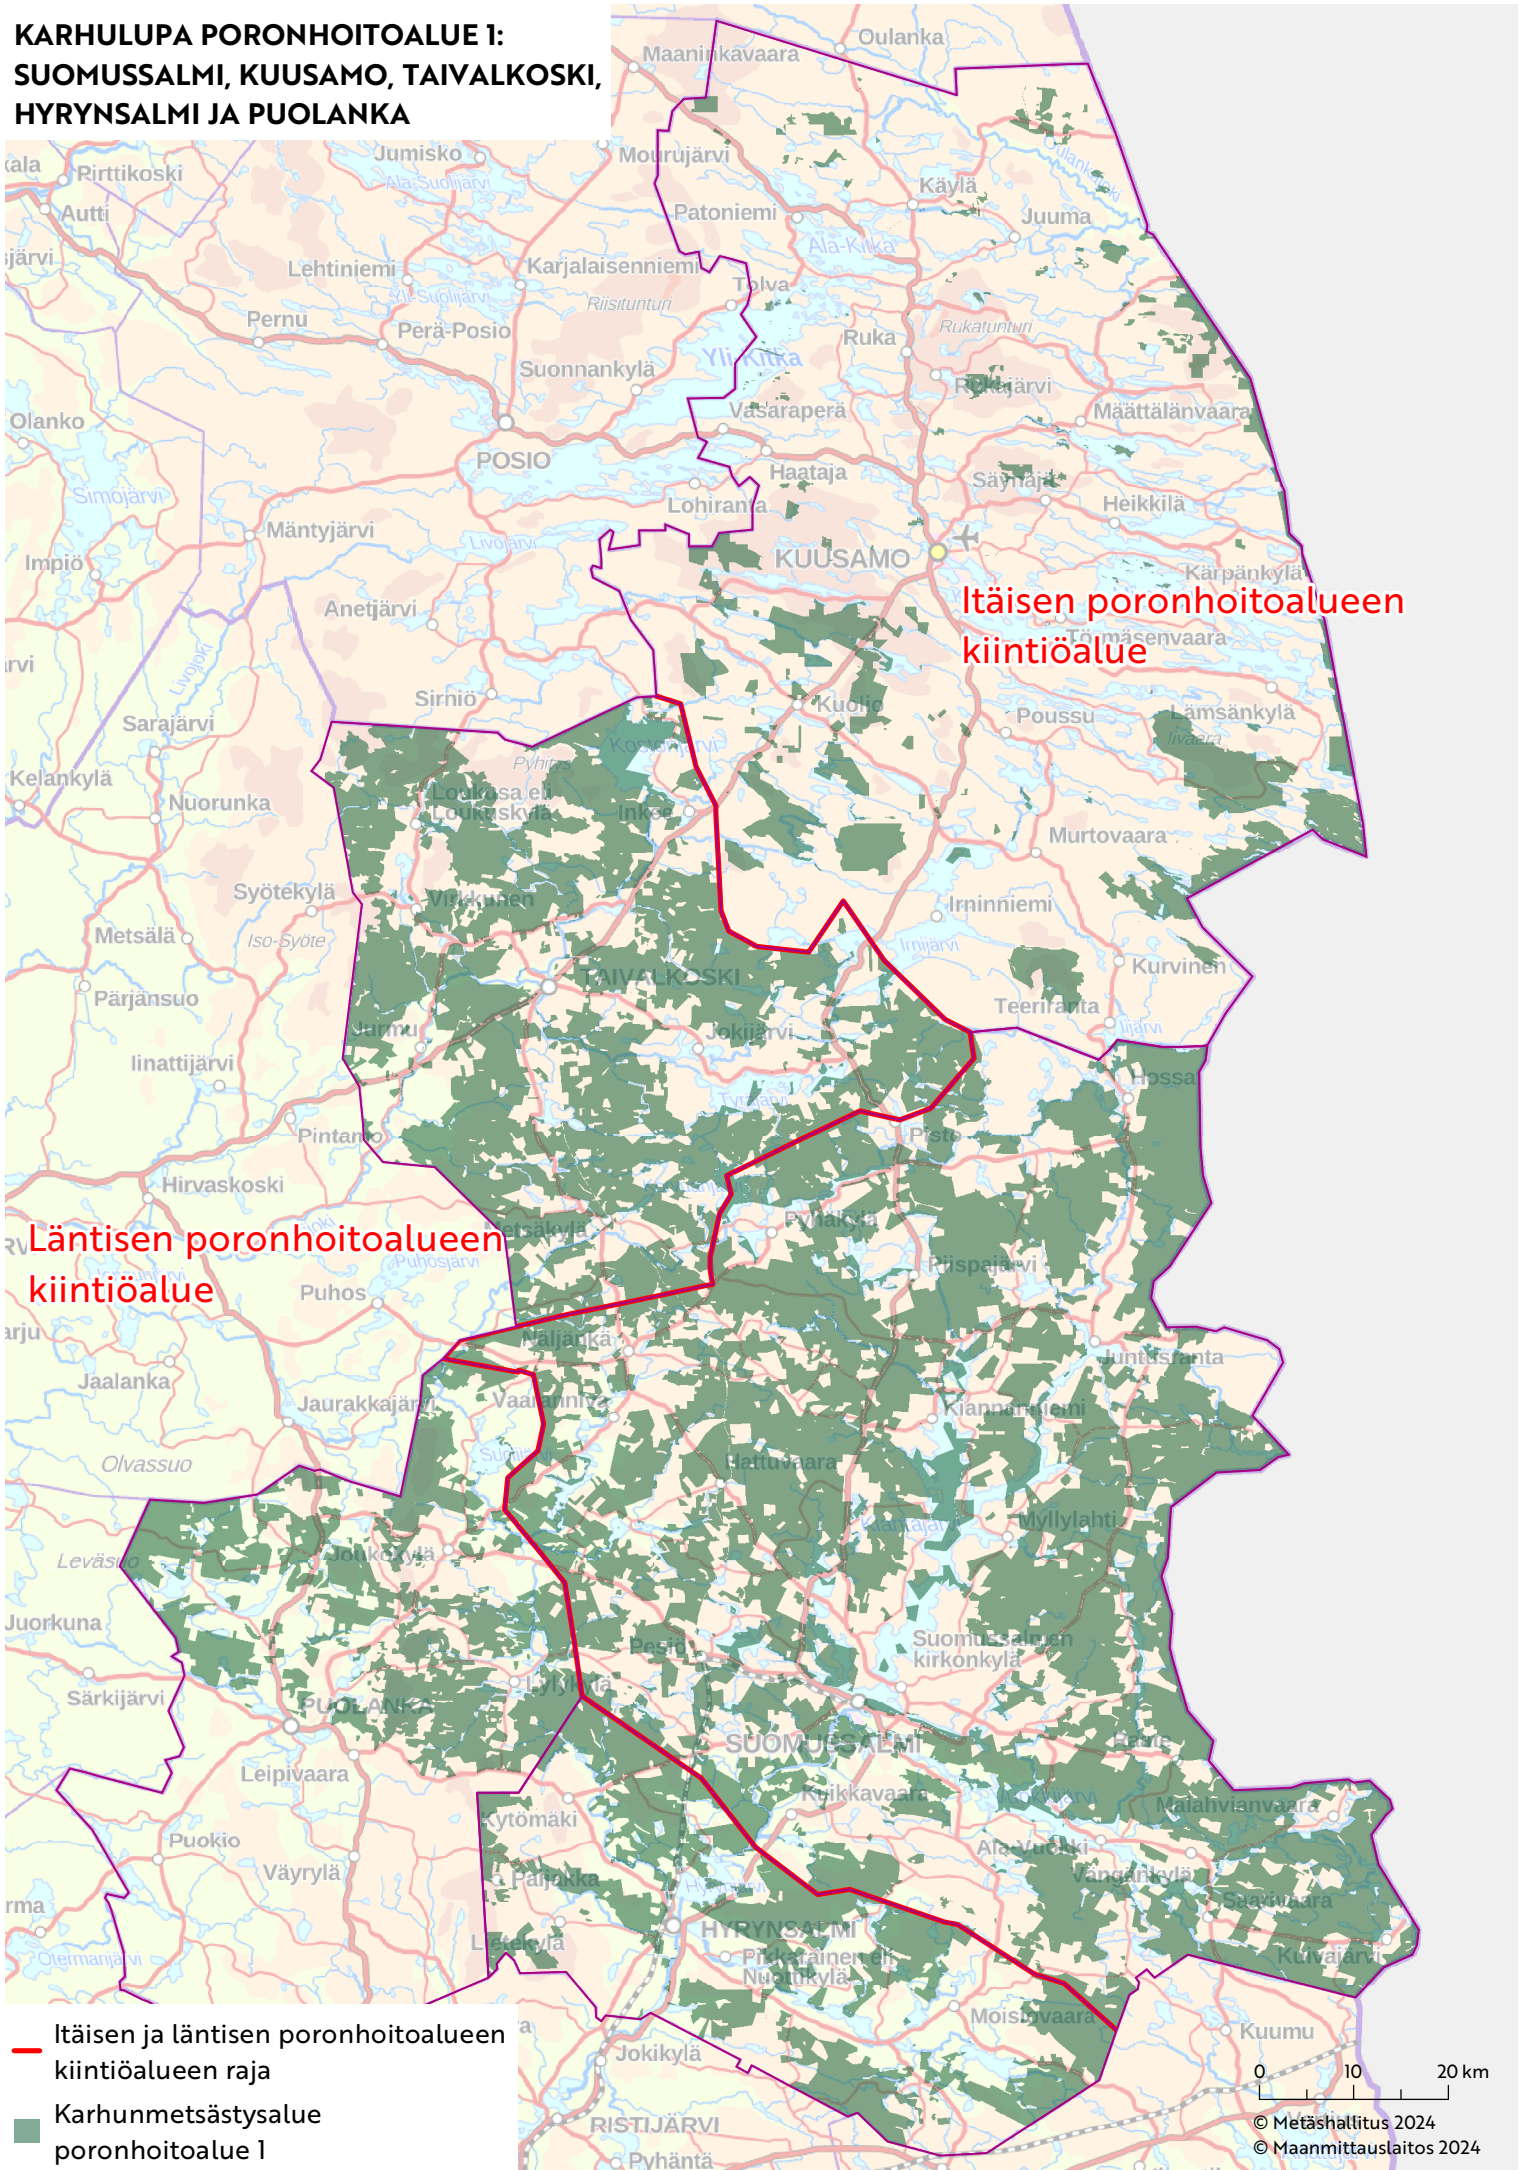

**KARHULUPA PORONHOITOALUE 1:
SUOMUSSALMI, KUUSAMO, TAIVALKOSKI,
HYRYNSALMI JA PUOLANKA**

Itäisen poronhoitoalueen
kiintiöalue

Läntisen poronhoitoalueen
kiintiöalue

— Itäisen ja läntisen poronhoitoalueen
kiintiöalueen raja

■ Karhunmetsästysalue
poronhoitoalue 1

0 10 20 km

© Metäshallitus 2024
© Maanmittauslaitos 2024