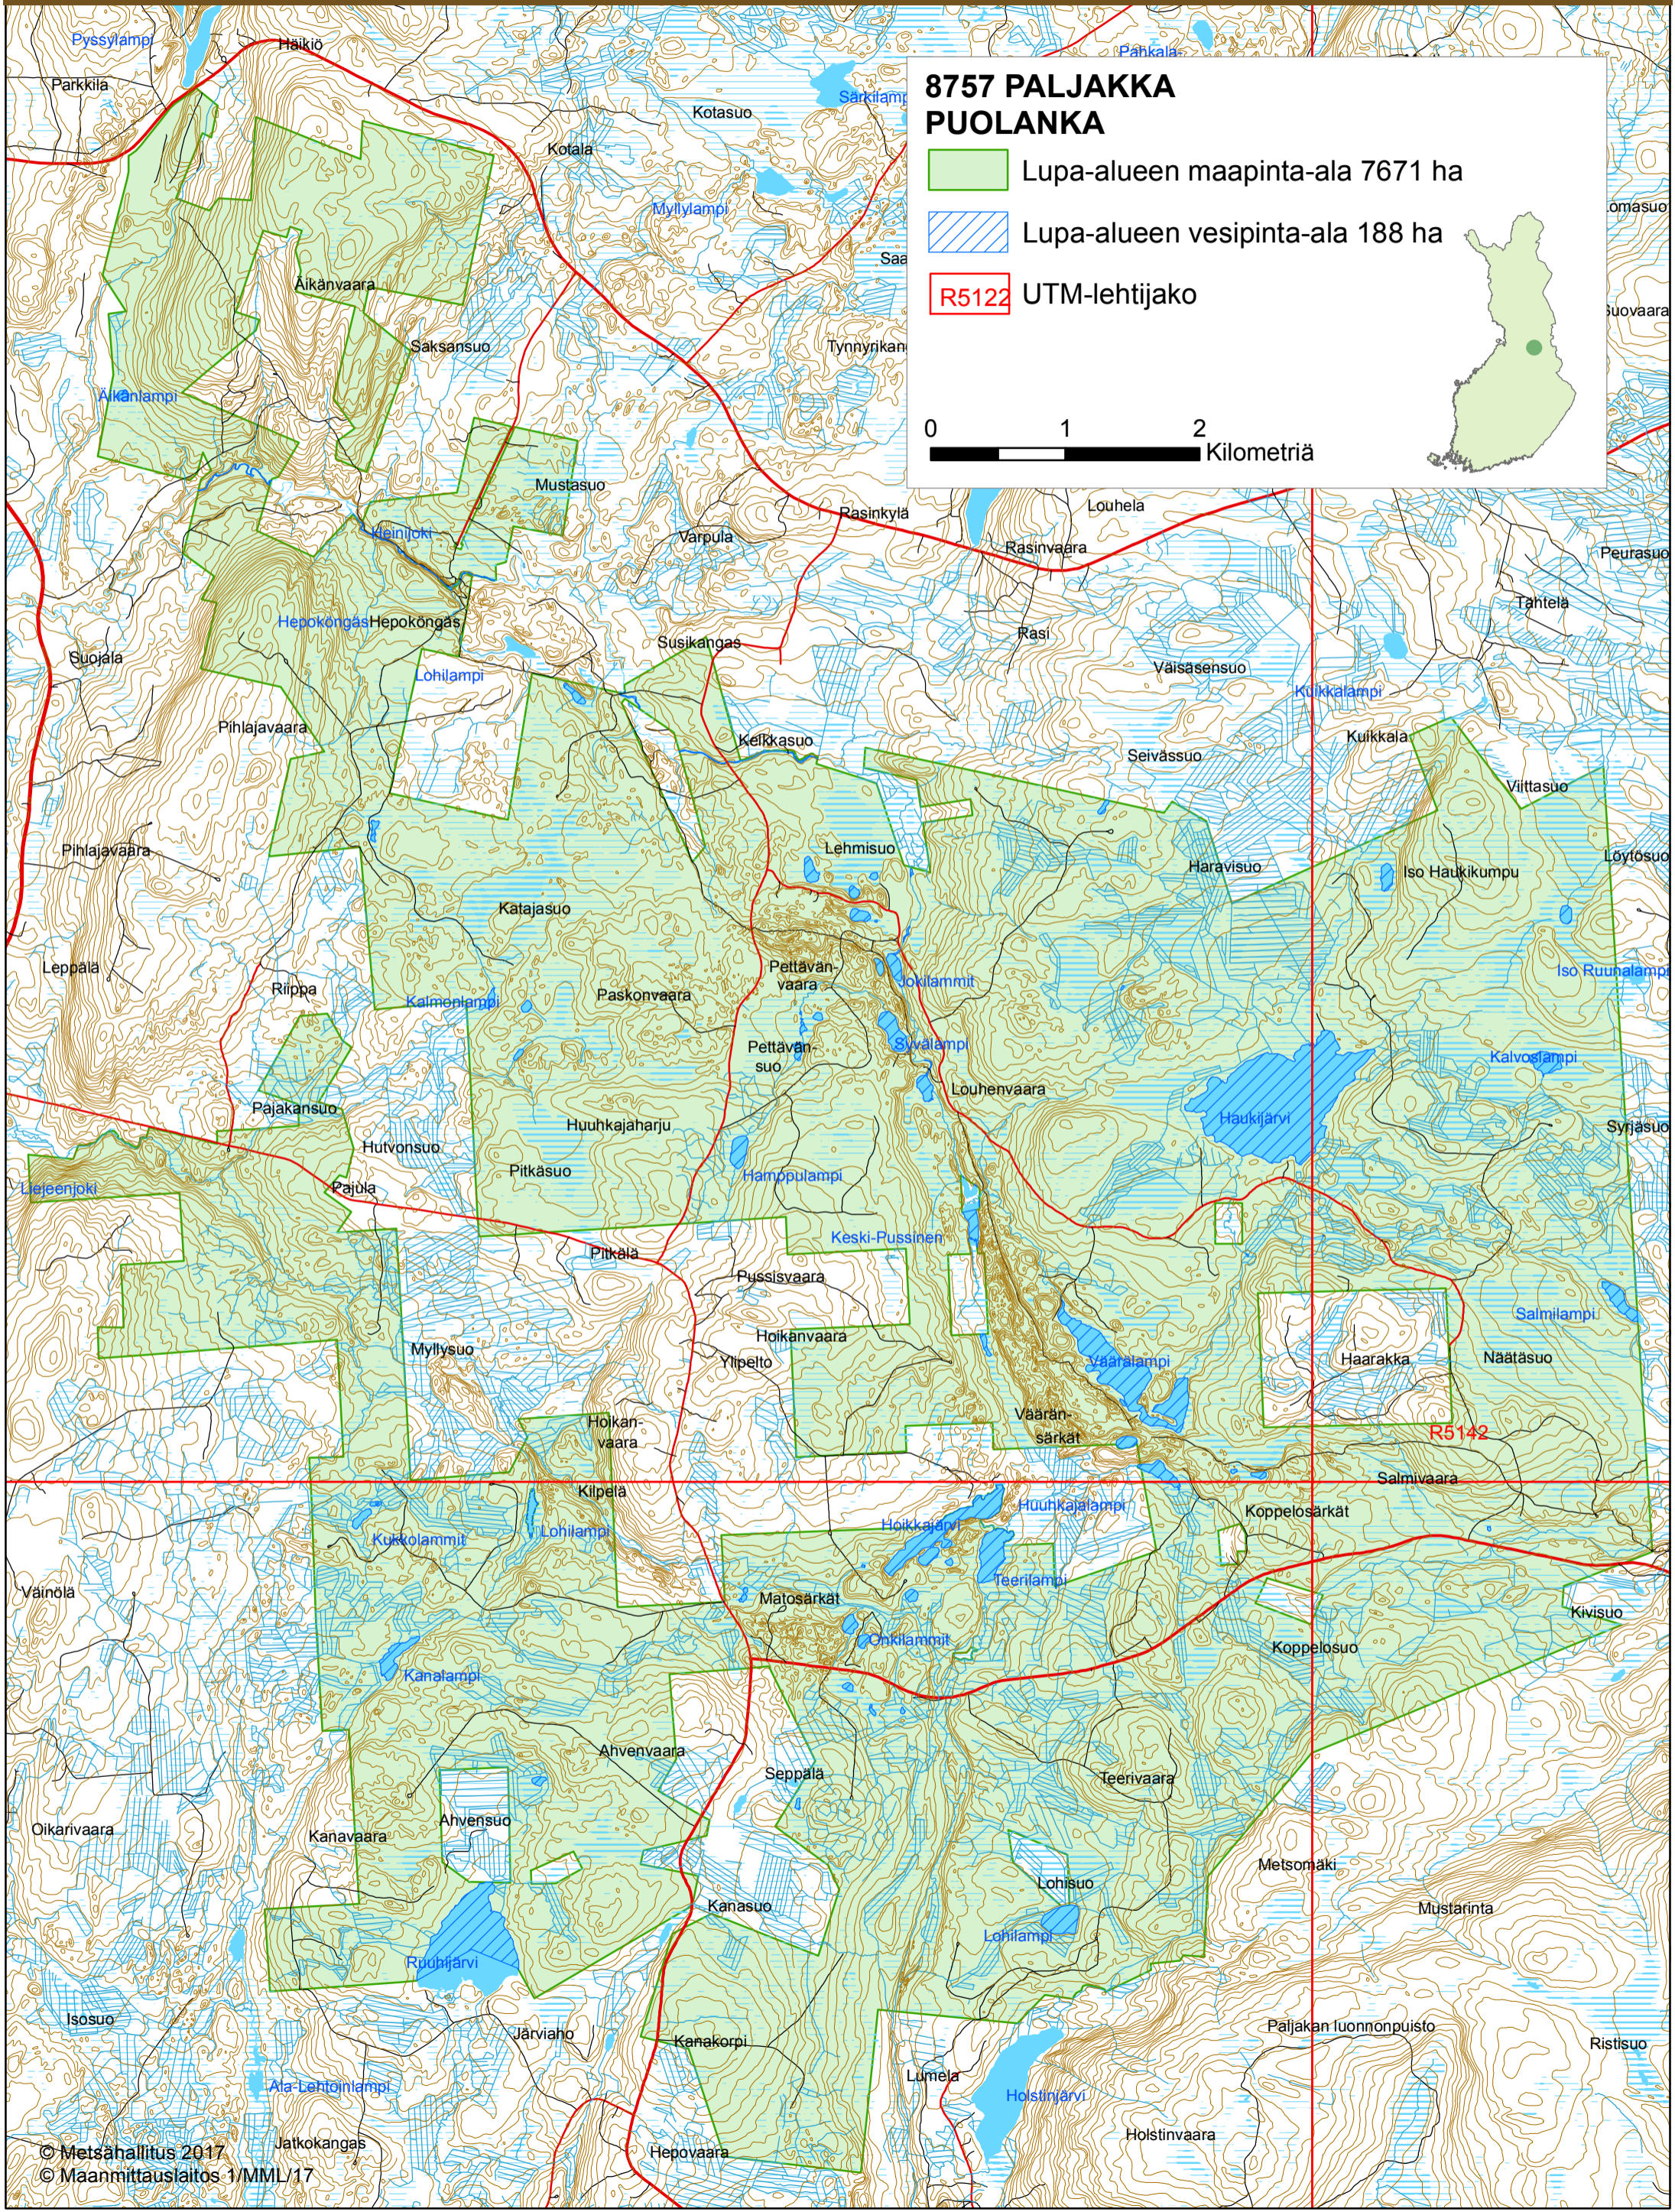

8757 PALJAKKA | KAINUU, PUOLANKA

**8757 PALJAKKA  
PUOLANKA**

- Lupa-alueen maapinta-ala 7671 ha
- Lupa-alueen vesipinta-ala 188 ha
- R5122 UTM-lehtijako

0 1 2 Kilometriä