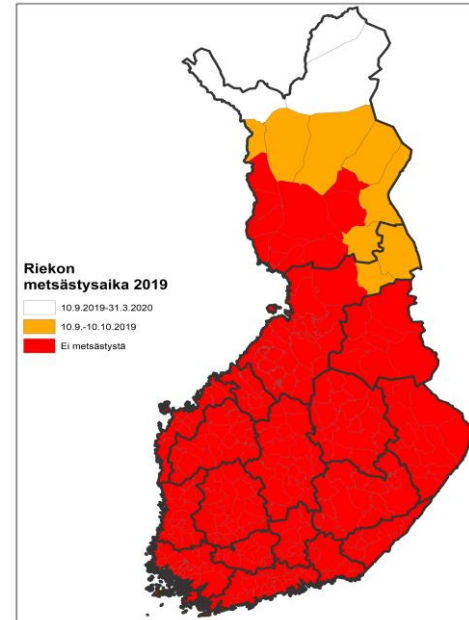

Kartat: Suomen riistakeskus, riista.fi/metsastys/metsastysajat