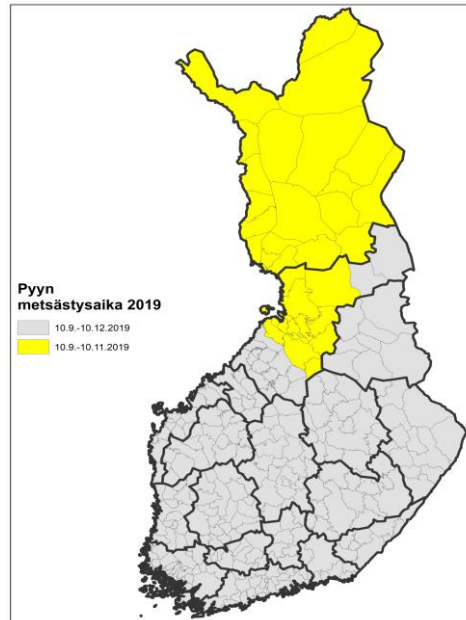

Kartat: Suomen riistakeskus, riista.fi/metsastys/metsastysajat