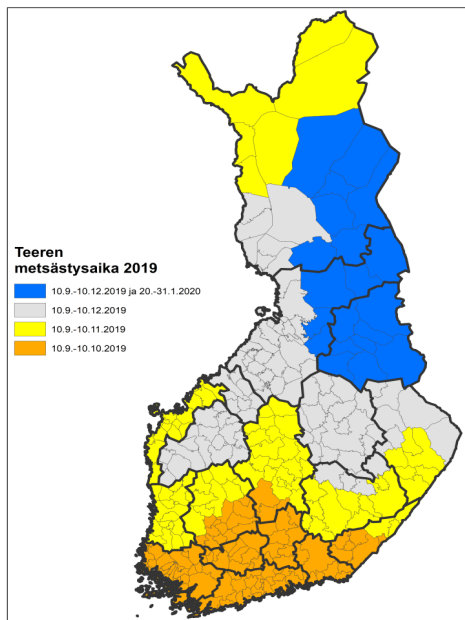

Kartat: Suomen riistakeskus, riista.fi/metsastys/metsastysajat