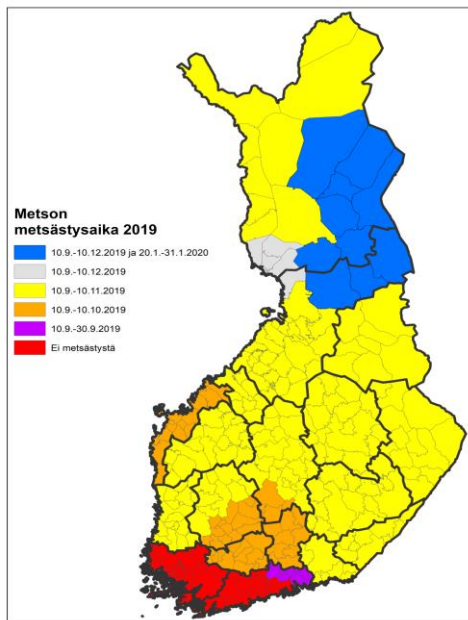

Kartat: Suomen riistakeskus, riista.fi/metsastys/metsastysajat