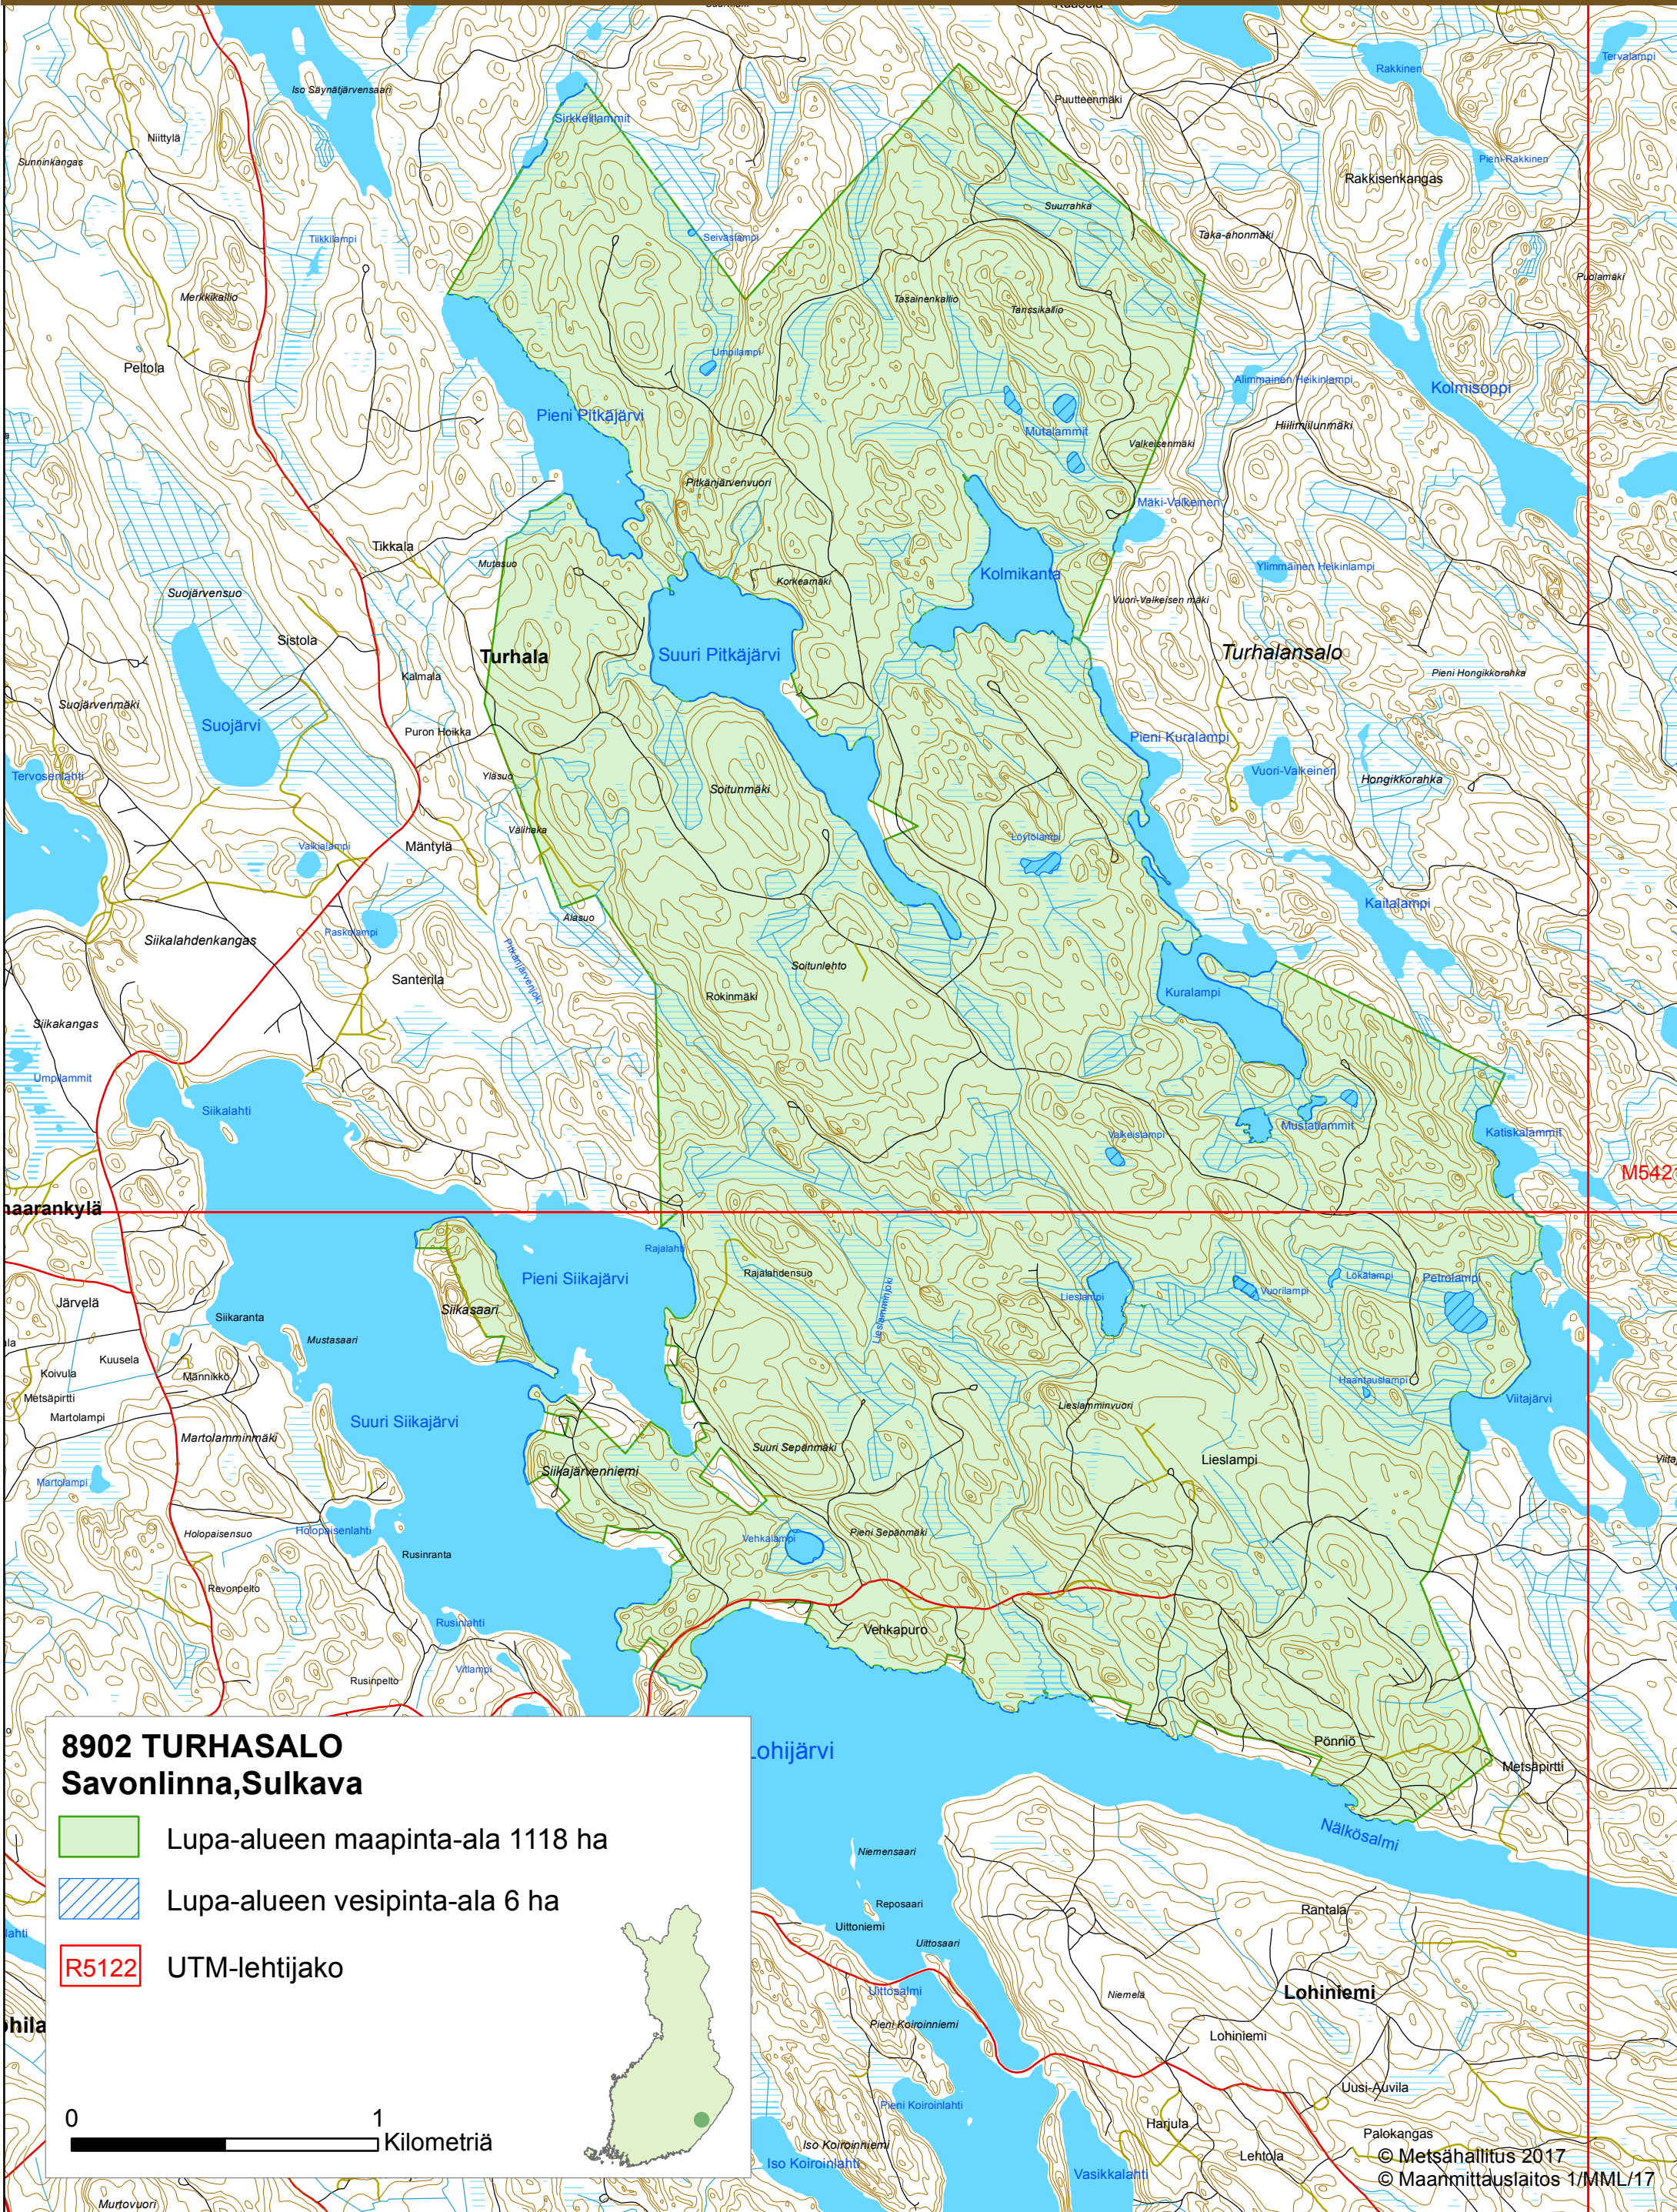

8902 TURHASALO | ITÄ-SUOMI, SAVONLINNA, SULKAVA

8902 TURHASALO  
Savonlinna, Sulkava

- Lupa-alueen maapinta-ala 1118 ha
- Lupa-alueen vesipinta-ala 6 ha
- R5122 UTM-lehtijako